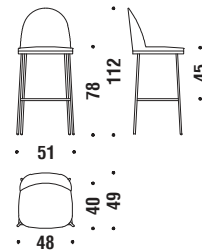

## Gold chrome chair with arms

Sedia con braccioli cromata oro

ONI

1,4 mt. ★ 2,6 m<sup>2</sup>

## Bar stool high varnished

Sgabello alto verniciato

0FG

1,1 mt. 2,1 m<sup>2</sup>

## Chrome bar stool high

Sgabello alto cromato

0FO

1,1 mt. 2,1 m<sup>2</sup>