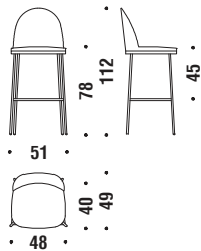

## Gold chrome chair

Sedia cromata oro

ONT

1,1 mt. ★ 2,1 m<sup>2</sup>

## Gold chrome chair with arms

Sedia con braccioli cromata oro

ONI

1,4 mt. ★ 2,6 m<sup>2</sup>

## Bar stool high varnished

Sgabello alto verniciato

0FG

1,1 mt. 2,1 m<sup>2</sup>

## Chrome bar stool high

Sgabello alto cromato

0FO

1,1 mt. 2,1 m<sup>2</sup>