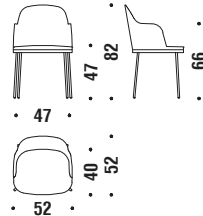

Chair with arms varnished

Sedia con braccioli verniciata

OFV

1,4 mt. ★ 2,6 m²