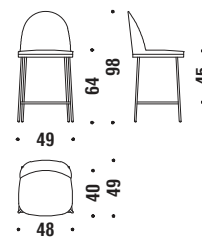

## Chrome bar stool high

Sgabello alto cromato

0FO

1,1 mt. 2,1 m<sup>2</sup>

## Gold chrome bar stool high

Sgabello alto cromato oro

0NV

1,1 mt. 2,1 m<sup>2</sup>

## Bar stool low varnished

Sgabello basso verniciato

0FE

1,1 mt. 2,1 m<sup>2</sup>

## Chrome Bar stool low

Sgabello basso cromato

0FF

1,1 mt. 2,1 m<sup>2</sup>