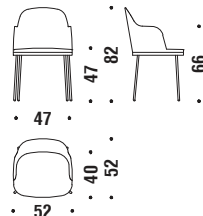

## Chair with arms varnished

Sedia con braccioli verniciata

OFV

1,4 mt. ★ 2,6 m<sup>2</sup>

## Chrome chair

Sedia cromata

OFS

1,1 mt. ★ 2,1 m<sup>2</sup>

## Chrome chair with arms

Sedia con braccioli cromata

OFR

1,4 mt. ★ 2,6 m<sup>2</sup>