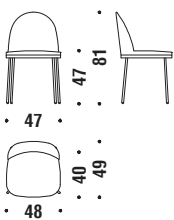

## Chrome chair

Sedia cromata

OFS

1,1 mt. ★ 2,1 m<sup>2</sup>

## Chrome chair with arms

Sedia con braccioli cromata

OFR

1,4 mt. ★ 2,6 m<sup>2</sup>

## Gold chrome chair

Sedia cromata oro

ONT

1,1 mt. ★ 2,1 m<sup>2</sup>