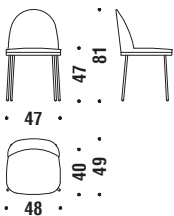

## Chair varnished

Sedia verniciata

OFU

1,1 mt. ★ 2,1 m<sup>2</sup>

## Chair with arms varnished

Sedia con braccioli verniciata

OFV

1,4 mt. ★ 2,6 m<sup>2</sup>

## Chrome chair

Sedia cromata

OFS

1,1 mt. ★ 2,1 m<sup>2</sup>