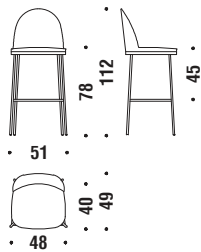

## Bar stool high varnished

Sgabello alto verniciato

0FG

1,1 mt. 2,1 m<sup>2</sup>

## Chrome bar stool high

Sgabello alto cromato

0FO

1,1 mt. 2,1 m<sup>2</sup>

## Gold chrome bar stool high

Sgabello alto cromato oro

0NV

1,1 mt. 2,1 m<sup>2</sup>