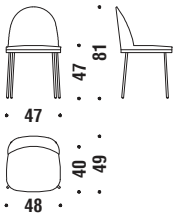

## Chair varnished

Sedia verniciata

OFU

1,1 mt. ★ 2,1 m<sup>2</sup>