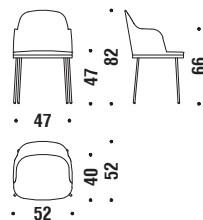

Gold chrome chair with arms

Sedia con braccioli cromata oro

ONI

1,4 mt. ★ 2,6 m²