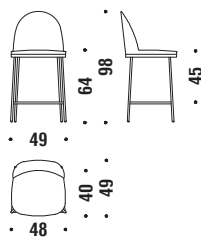

## Chrome bar stool high

Sgabello alto cromato

0FO

1,1 mt. 2,1 m<sup>2</sup>

## Gold chrome bar stool high

Sgabello alto cromato oro

0NV

1,1 mt. 2,1 m<sup>2</sup>

## Bar stool low varnished

Sgabello basso verniciato

0FE

1,1 mt. 2,1 m<sup>2</sup>

## Chrome Bar stool low

Sgabello basso cromato

0FF

1,1 mt. 2,1 m<sup>2</sup>