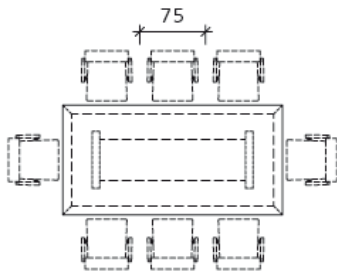

Tischplatten
Table tops

Rechteckig Rectangular

Bootsform Boat-shaped

Oval Oval

Trapezförmig Trapezoidal

Tischbeine Legs
Höhe height 74

Wangen Panel legs

8/10/12/14 Personen/Seats

Geschlossener Unterbau Base

10/12/14/16/18 Personen/Seats

10/12/14/16/18 Personen/Seats

10/12/14/16/18 Personen/Seats

Tisch quadratisch
Table square
190 x190
Höhe height 79

8 Personen/Seats

All dimensions in cm.

Scale-Media conference table system. Design: Wolfgang C. R. Mezger.

Beispiele für Konferenzenanlagen
Examples for conference configurations

250 x 125
Höhe height 74

320/329 x 145/160
Höhe height 74

530 x 150
Höhe height 74

All dimensions in cm.