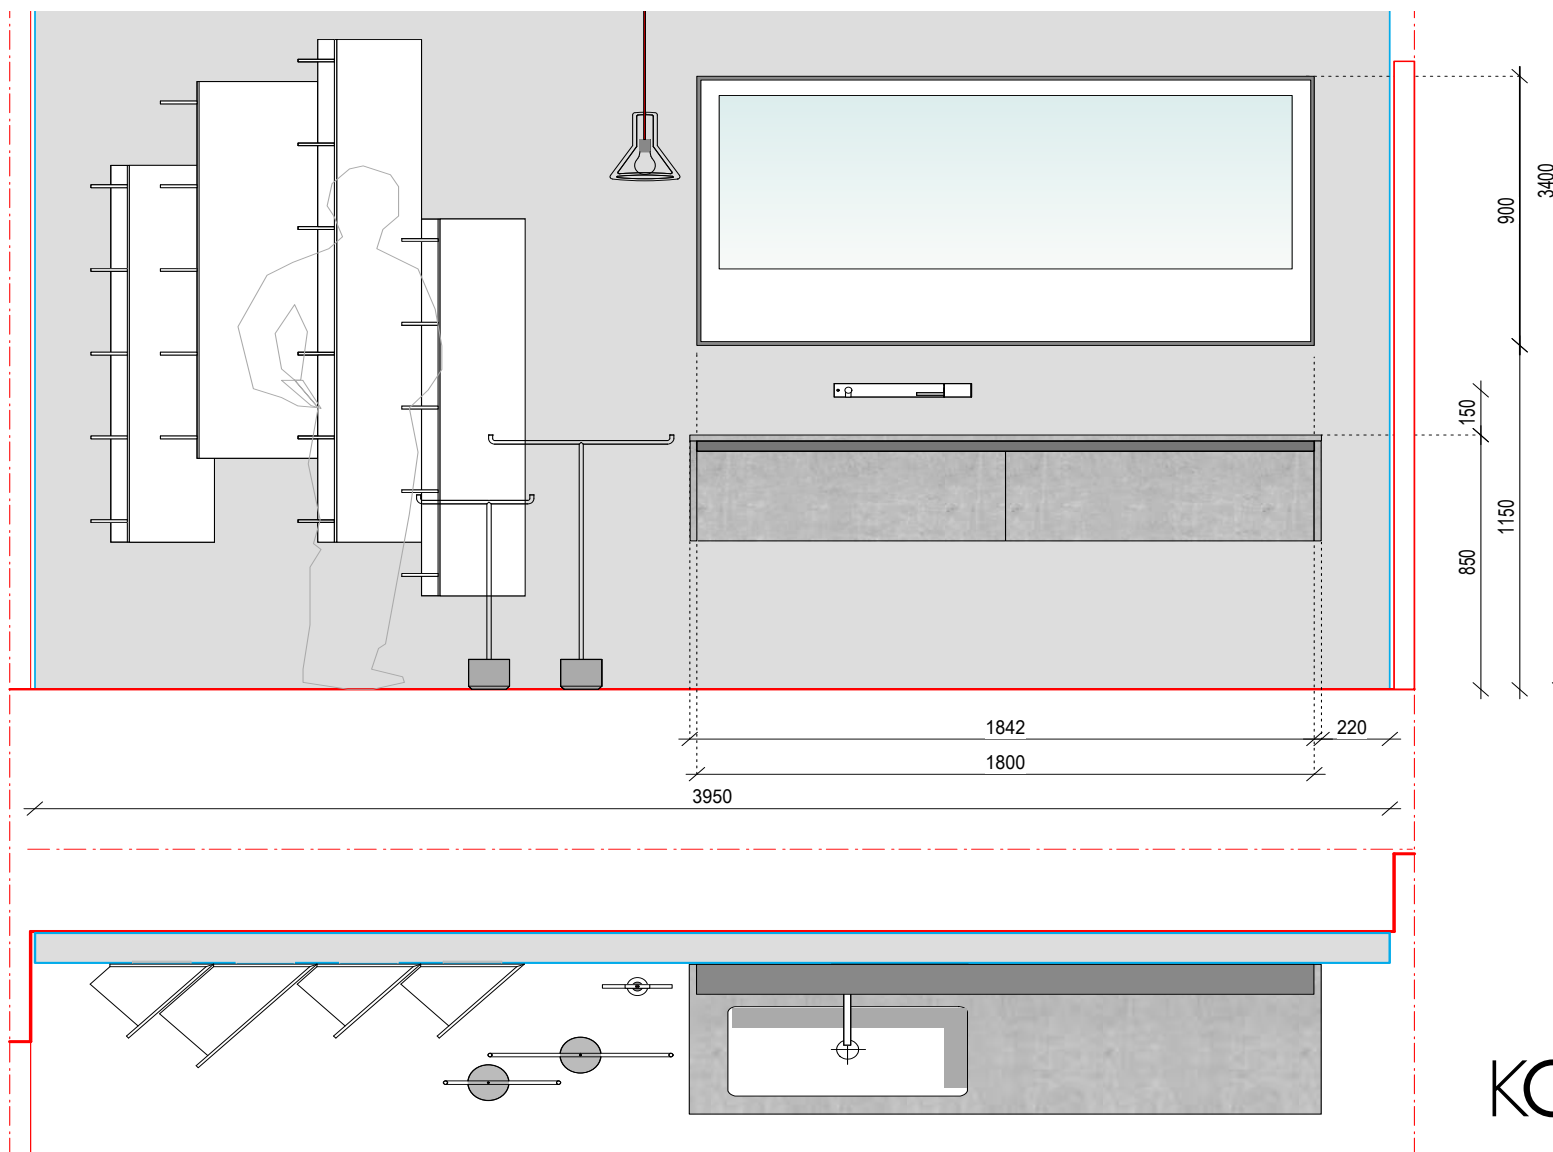

Cena bez DPH: 8 960 Kč

Sleva 40 %

Po slevě bez DPH: 5 376 Kč

KONSEPTI
INSIDE
OF LIFE

Koupelna sest. 3 - rozměry

17

KONSEPTI
INSIDE
OF LIFE

Koupelna sest. 4