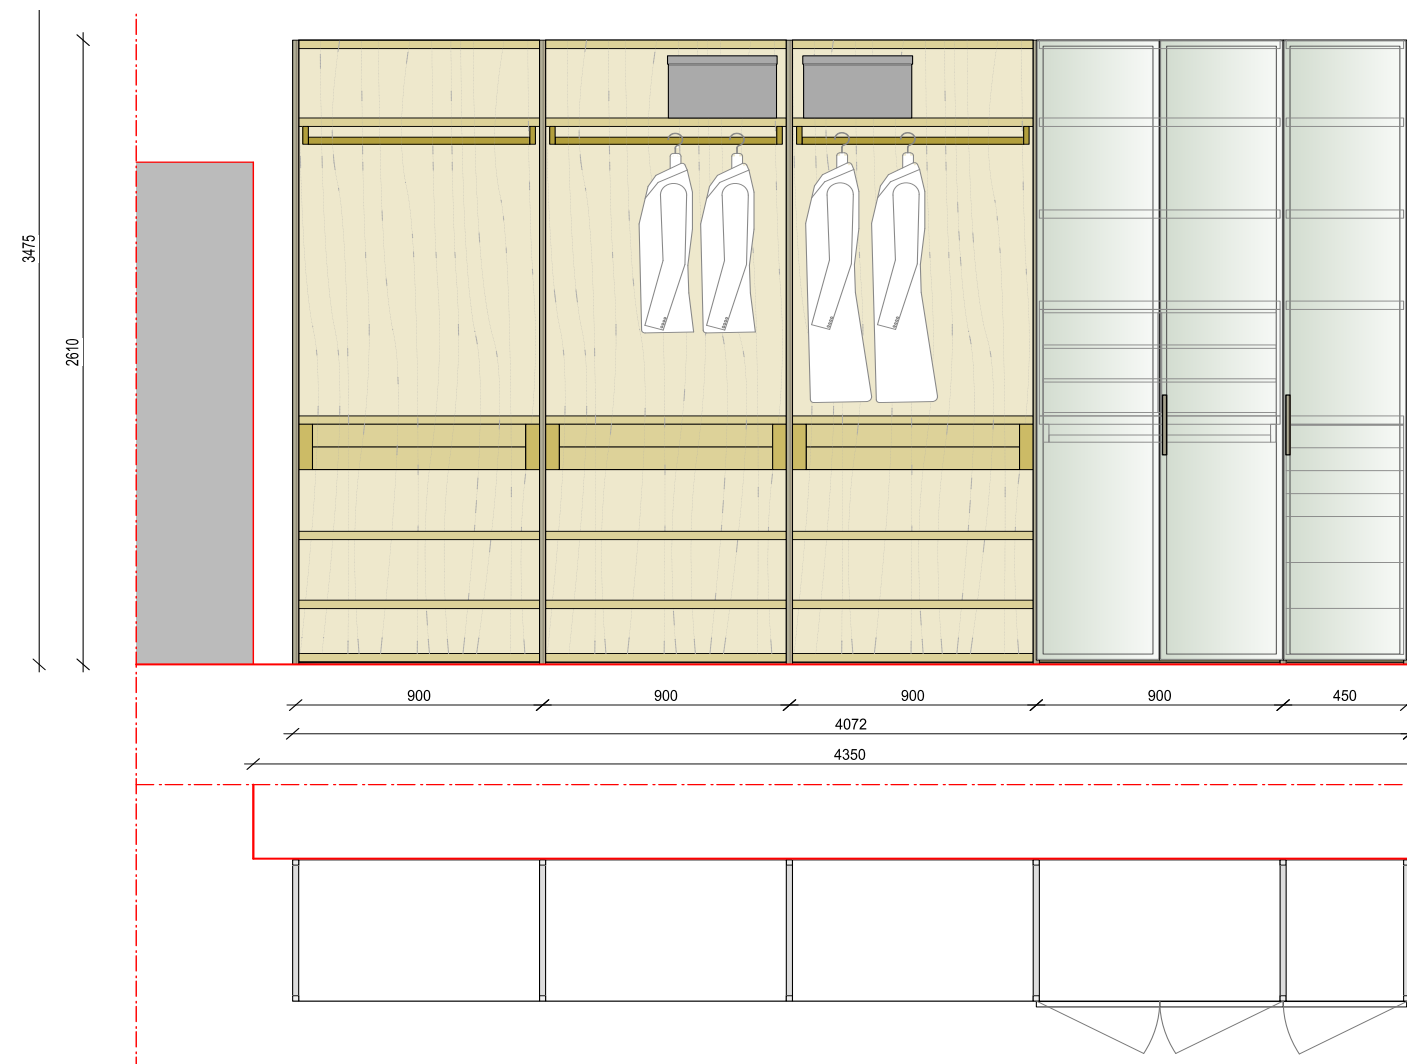

Brompton - rozměry

Design: Piero Lissoni

ii

KONSEPTI
INSIDE
OF LIFE