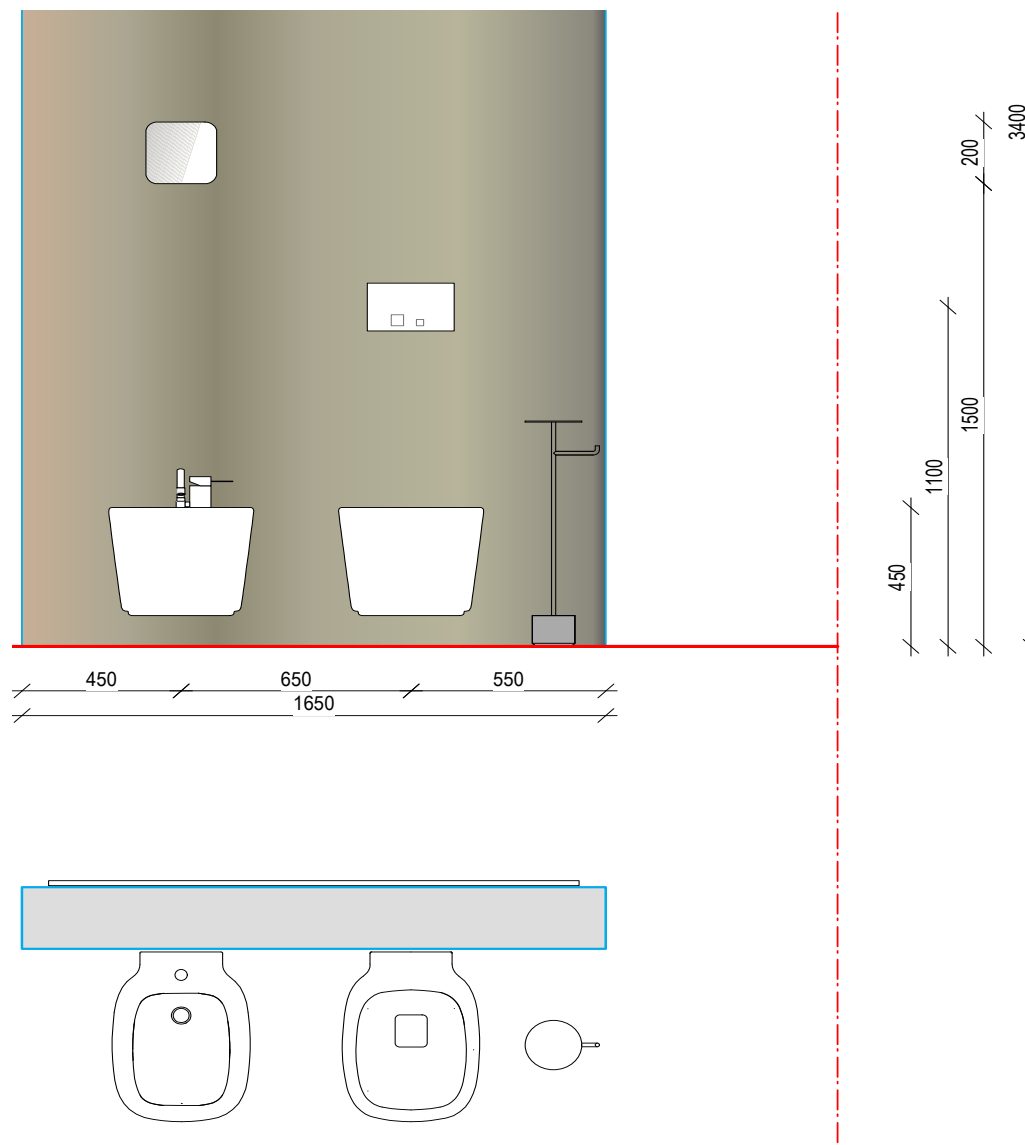

Po slevě bez DPH: 9 004 Kč

Kaja zrcadlo

Cena bez DPH: 11 520 Kč

Sleva 40 %

Po slevě bez DPH: 6 912 Kč

KONSEPTI
INSIDE
OF LIFE

Koupelna sest. 4 - rozměry

i9

KONSEPTI
INSIDE
OF LIFE

Minimal větrák
nerez/mořený dub

Původní cena bez DPH: 72 896 Kč
Sleva 40 %
Cena po slevě bez DPH: 43 737 Kč

Outliner, závěsné svítidlo
small

Původní cena bez DPH: 5 792 Kč
Sleva 40 %
Cena po slevě bez DPH: 3 475 Kč