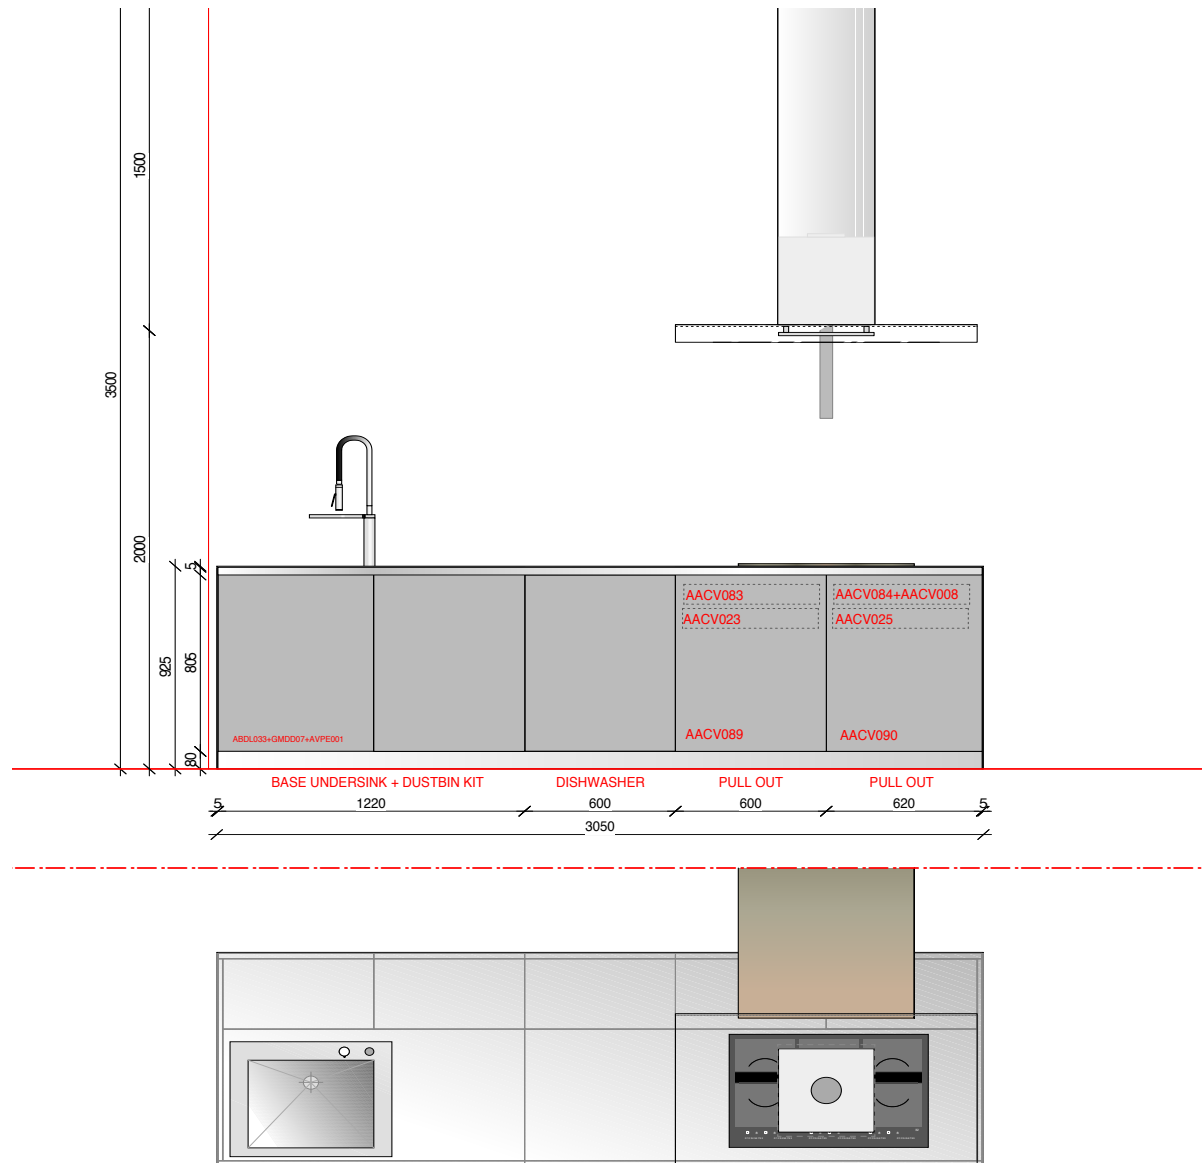

Aprile - rozměry

Design: Piero Lissoni

02

KONSEPTI
INSIDE
OF LIFE