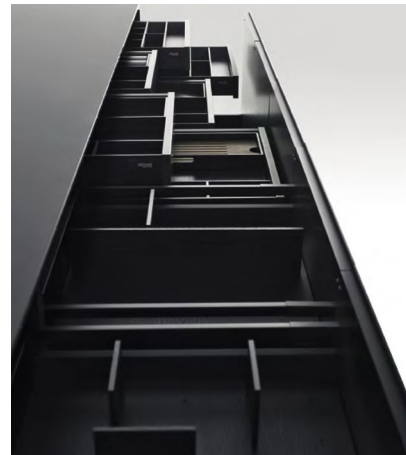

O značce Boffi

Značka Boffi představuje v současném interiéru synonymum pro inovace a jedinečnost v kuchyni a koupelně. Boffi je etablovaným mezinárodním lídrem trhu a jediným výrobcem, který obdržel již v r. 1995 vyjimečné ocenění “Compasso d’oro alla carriera”. Základy současného konceptu položili v r. 1950 bratři Dino, Paolo a Pier Ugo Boffi, kteří navázali na základy firmy svého otce, vymezili cíle v oblasti kreativity, pokročilé výroby a nejmodernější technologie.

Významným mezníkem byla spolupráce s designéry jako Asti, Favre a Casé, později Joe Colombo. Přelomovým momentem se stal rok 1980, kdy management firmy posílili Roberto Gavazzi a zejména Piero Lissoni.