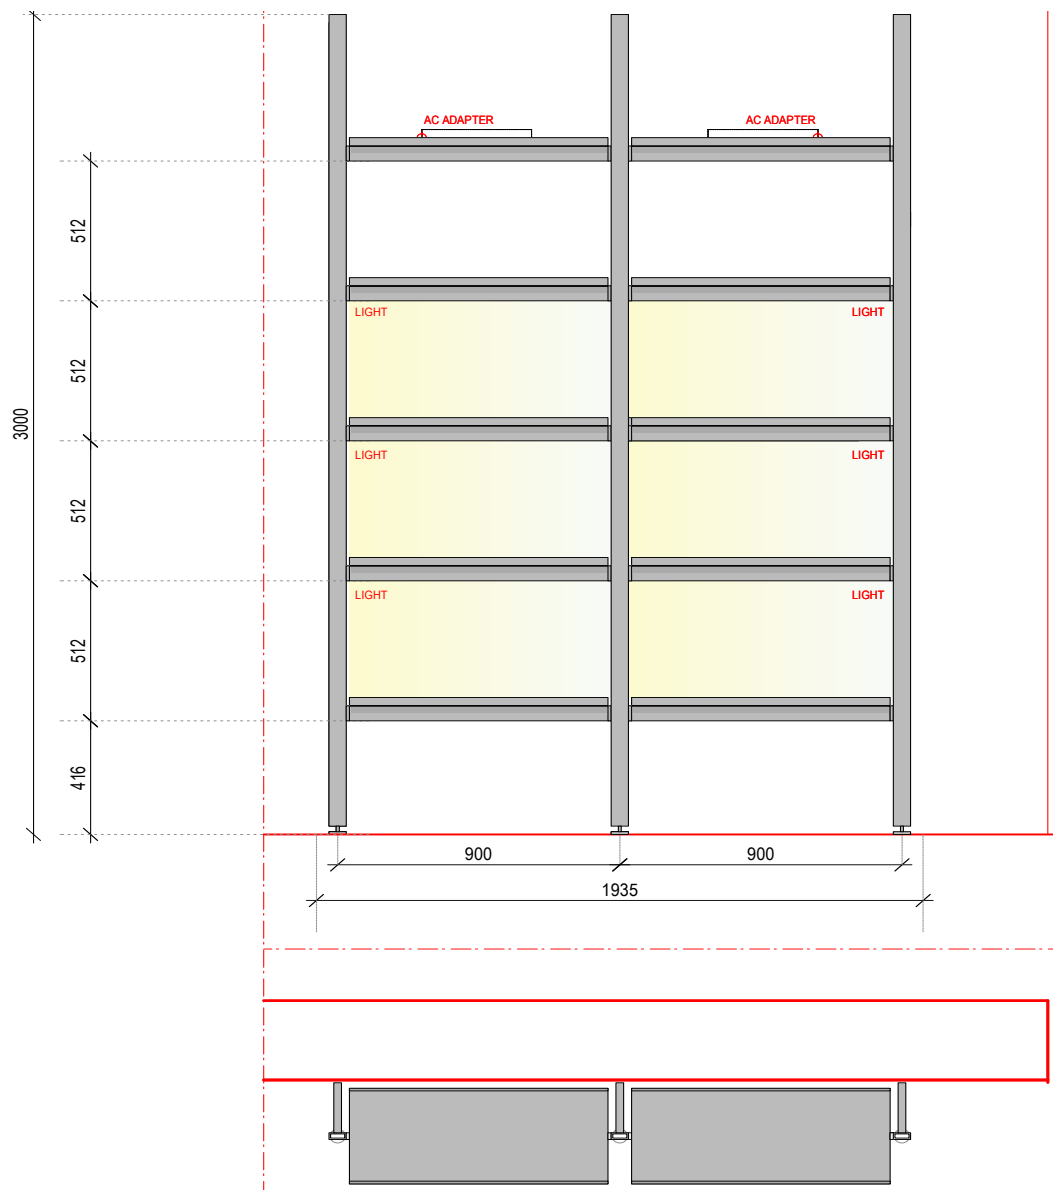

Bromton, rozměry

Design: Piero Lissoni

06

KONSEPTI
INSIDE
OF LIFE