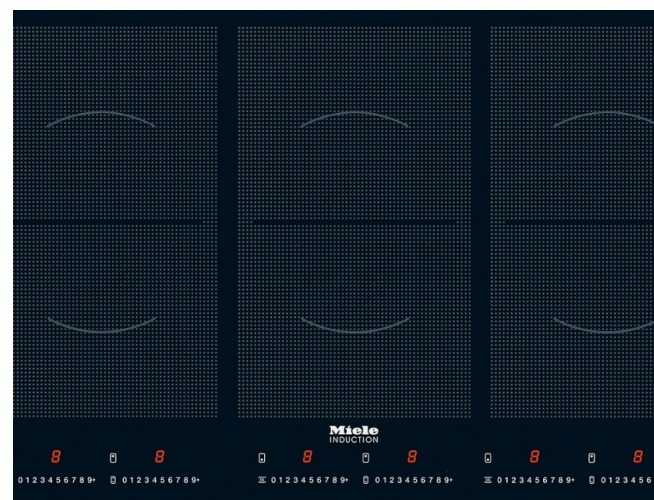

Vestavná indukční varná deska
Miele KM 6367

Původní cena bez DPH: 49 504 Kč
Sleva 40 %
Cena po slevě bez DPH: 29 702 Kč

KONSEPTI
INSIDE
OF LIFE