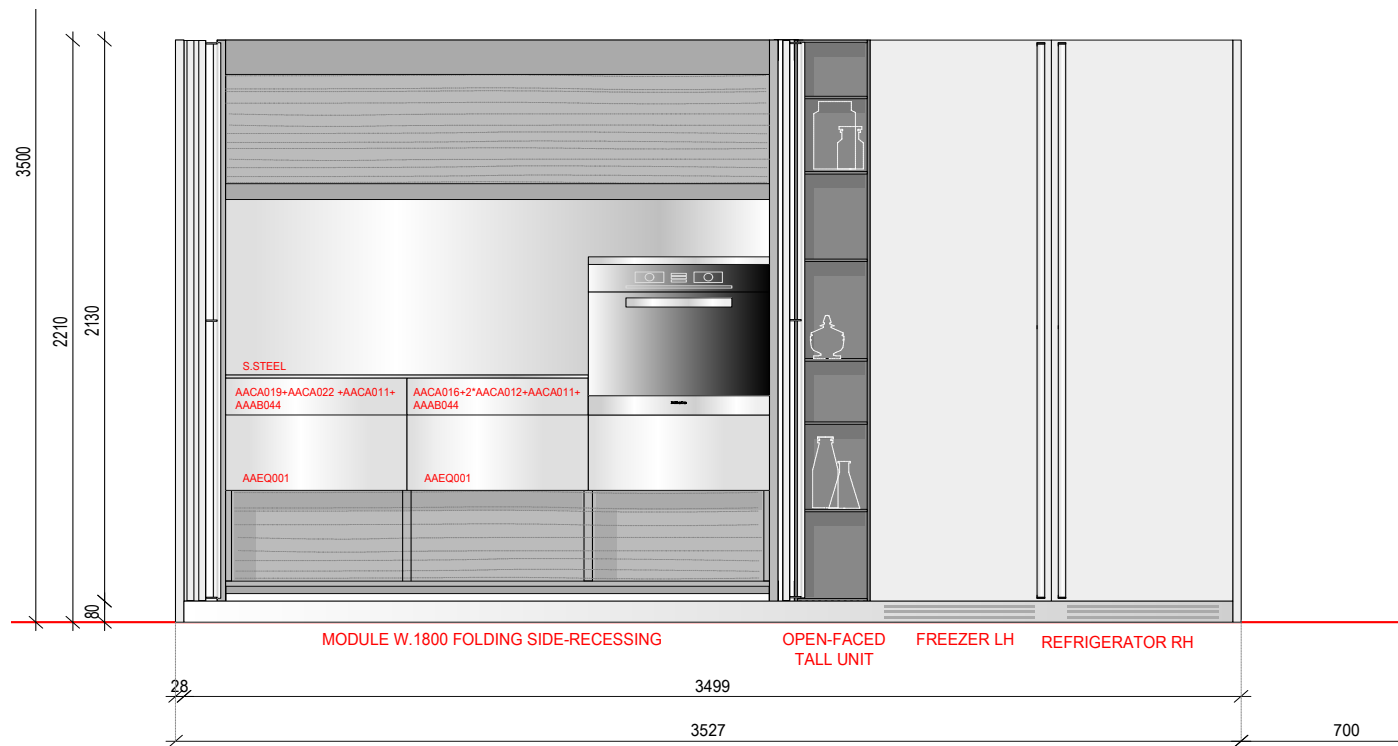

Vniřní vybavení:
nerez

Původní cena bez DPH: 745 097 Kč

Sleva 40 %

Cena po slevě bez DPH: 447 058 Kč

KONSEPTI
INSIDE
OF LIFE

Hide - rozměry

Design: Piero Lissoni

04