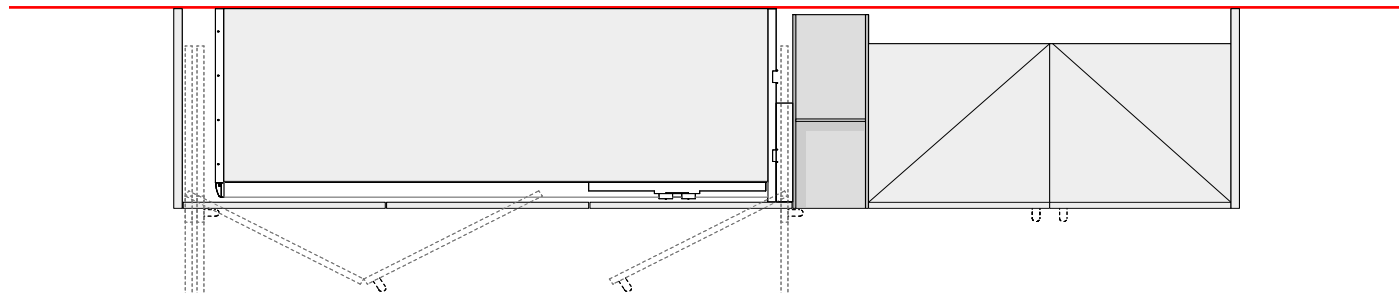

Vniřní vybavení:
nerez

Původní cena bez DPH: 745 097 Kč

Sleva 40 %

Cena po slevě bez DPH: 447 058 Kč

KONSEPTI
INSIDE
OF LIFE

Hide - rozměry

Design: Piero Lissoni

04