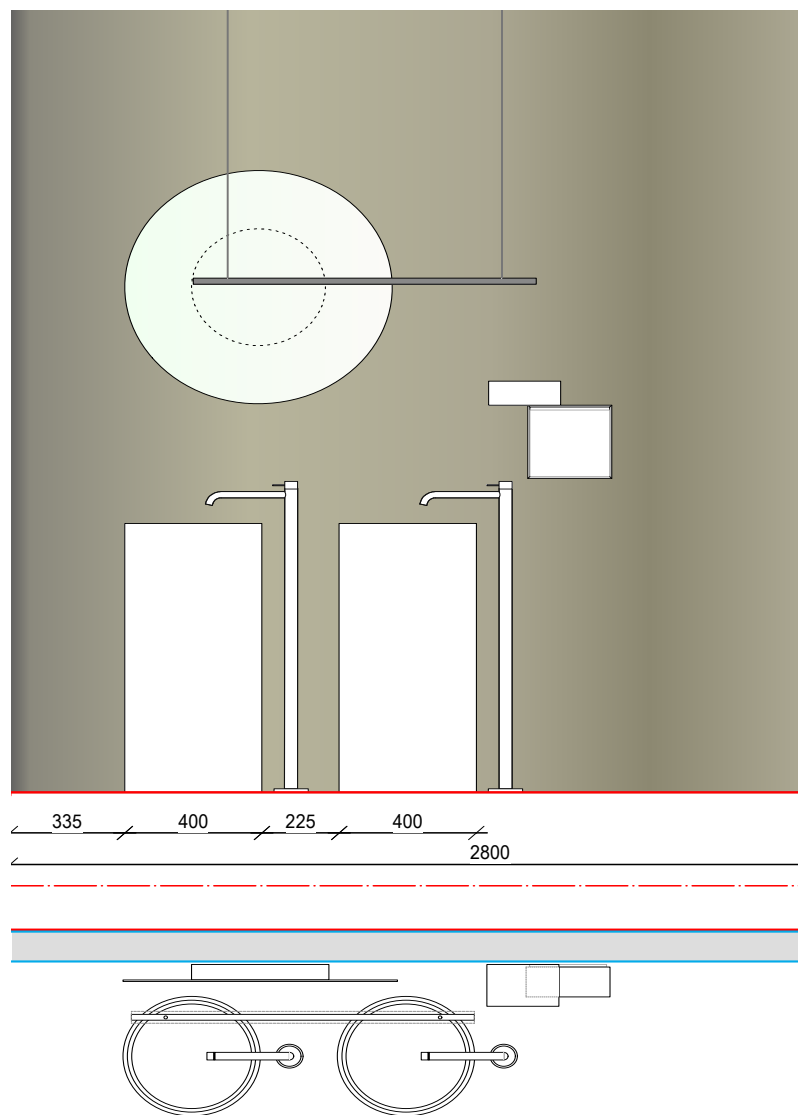

Po slevě bez DPH: 14 053 Kč

Skyline, nástěnná polička

Cena bez DPH: 8 735 Kč

Sleva 40 %

Po slevě bez DPH: 5 241 Kč

Gio, svítidlo

Cena bez DPH: 23 167 Kč

Sleva 40 %

Po slevě bez DPH: 13 900 Kč

KONSEPTI
INSIDE
OF LIFE

Koupelna sest. 2 - rozměry

15

KONSEPTI
INSIDE
OF LIFE

Koupelna sest. 3

i6

SP14, podsvícené zrcadlo