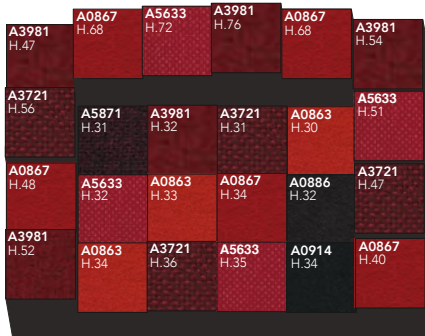

Version GREY - DARK GREY

A0916 Divina 171
Divina Melange 3 227
A3330 Divina Melange 2 260
A3331 Divina Melange 2 170
A5854 Divina MD 873

A2445 Hallingdal 110
A2446 Hallingdal 130
A2448 Hallingdal 270
A2447 Hallingdal 180
A0914 Divina 3 191

001 Armchair
Poltrona

LIGHT BLUE

DARK BLUE

LIGHT GREY

DARK GREY

RED

DARK RED

101 Element right
Elemento destro

102 Element left
Elemento sinistro

LIGHT BLUE

DARK BLUE

LIGHT GREY

DARK GREY

RED

DARK RED

103 Element right 207
Elemento destro 207

104 Element left 207
Elemento sinistro 207

LIGHT BLUE

DARK BLUE

LIGHT GREY

DARK GREY

RED

DARK RED

107 Island 161x138
Isola 161x138