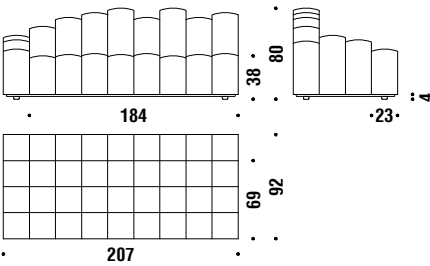

104 Element left 207
Elemento sinistro 207

LIGHT BLUE

DARK BLUE

LIGHT GREY

DARK GREY

RED

DARK RED

107 Island 161x138
Isola 161x138

Element left 138

Elemento sinistro 138

102

1 m³ 80 Kg

Element right 138

Elemento destro 138

101

1 m³ 80 Kg

Element left 207

Elemento sinistro 207

104

1,4 m³ 152 Kg

Element right 207

Elemento destro 207

103

1,4 m³ 152 Kg