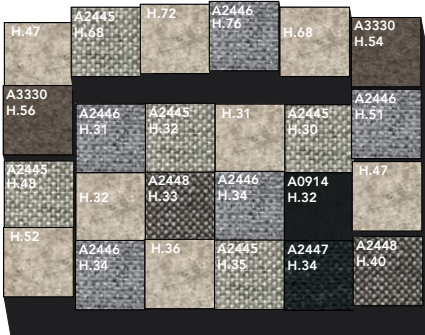

Version GREY - DARK GREY

A0916 Divina 171
Divina Melange 3 227
A3330 Divina Melange 2 260
A3331 Divina Melange 2 170
A5854 Divina MD 873

A2445 Hallingdal 110
A2446 Hallingdal 130
A2448 Hallingdal 270
A2447 Hallingdal 180
A0914 Divina 3 191

001 Armchair
Poltrona

LIGHT BLUE

DARK BLUE

LIGHT GREY

DARK GREY

RED

DARK RED

101 Element right
Elemento destro

102 Element left
Elemento sinistro

LIGHT BLUE

DARK BLUE

LIGHT GREY

DARK GREY

RED

DARK RED

103 Element right 207
Elemento destro 207