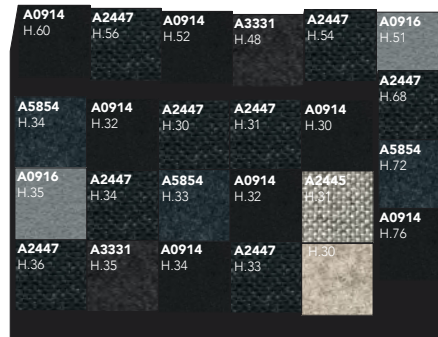

Version GREY - DARK GREY

A0916 Divina 171
Divina Melange 3 227
A3330 Divina Melange 2 260
A3331 Divina Melange 2 170
A5854 Divina MD 873

A2445 Hallingdal 110
A2446 Hallingdal 130
A2448 Hallingdal 270
A2447 Hallingdal 180
A0914 Divina 3 191

001 Armchair
Poltrona

LIGHT BLUE

DARK BLUE

LIGHT GREY

DARK GREY

RED

DARK RED

101 Element right
Elemento destro

102 Element left
Elemento sinistro

LIGHT BLUE

DARK BLUE

LIGHT GREY

DARK GREY

RED

DARK RED

103 Element right 207
Elemento destro 207

104 Element left 207
Elemento sinistro 207

LIGHT BLUE

DARK BLUE

LIGHT GREY

DARK GREY

RED

DARK RED

107 Island 161x138
Isola 161x138