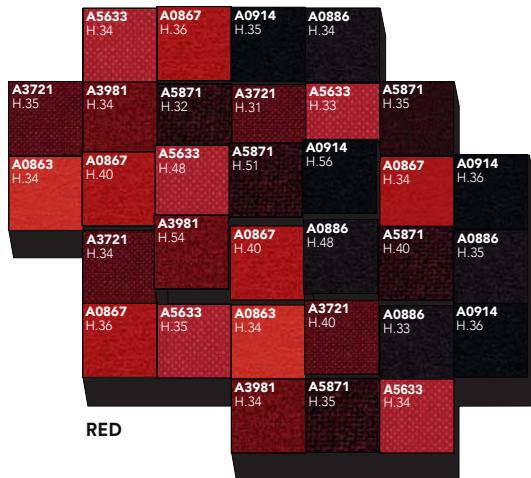

102 Element left
Elemento sinistro

LIGHT BLUE

DARK BLUE

LIGHT GREY

DARK GREY

RED

DARK RED

103 Element right 207
Elemento destro 207

104 Element left 207
Elemento sinistro 207

LIGHT BLUE

DARK BLUE

LIGHT GREY

DARK GREY

RED

DARK RED

107 Island 161x138
Isola 161x138