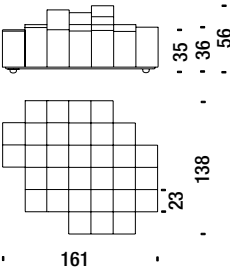

Element left 138

Elemento sinistro 138

102

1 m³ 80 Kg

Element right 138

Elemento destro 138

101

1 m³ 80 Kg

Element left 207

Elemento sinistro 207

104

1,4 m³ 152 Kg

Element right 207

Elemento destro 207

103

1,4 m³ 152 Kg

Island 161x138

Isola 161x138

107

1,2 m³ 120 Kg

Armchair

Poltrona

001

1 m³ 80 Kg