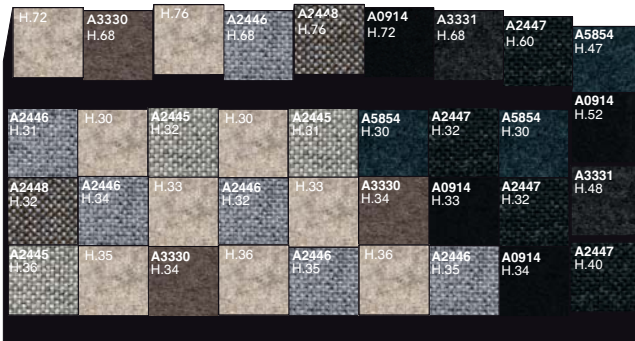

Version GREY - DARK GREY

A0916 Divina 171
Divina Melange 3 227
A3330 Divina Melange 2 260
A3331 Divina Melange 2 170
A5854 Divina MD 873

A2445 Hallingdal 110
A2446 Hallingdal 130
A2448 Hallingdal 270
A2447 Hallingdal 180
A0914 Divina 3 191

001 Armchair
Poltrona

LIGHT BLUE

DARK BLUE

LIGHT GREY

DARK GREY

RED

DARK RED

101 Element right
Elemento destro

102 Element left
Elemento sinistro

LIGHT BLUE

DARK BLUE

LIGHT GREY

DARK GREY

RED

DARK RED

103 Element right 207
Elemento destro 207

104 Element left 207
Elemento sinistro 207

LIGHT BLUE

DARK BLUE

LIGHT GREY

DARK GREY

RED

DARK RED

107 Island 161x138
Isola 161x138