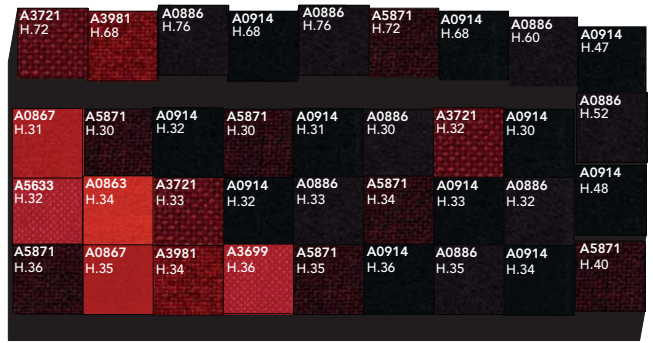

102 Element left
Elemento sinistro

LIGHT BLUE

DARK BLUE

LIGHT GREY

DARK GREY

RED

DARK RED

103 Element right 207
Elemento destro 207

104 Element left 207
Elemento sinistro 207

LIGHT BLUE

DARK BLUE

LIGHT GREY

DARK GREY

RED

DARK RED

107 Island 161x138
Isola 161x138