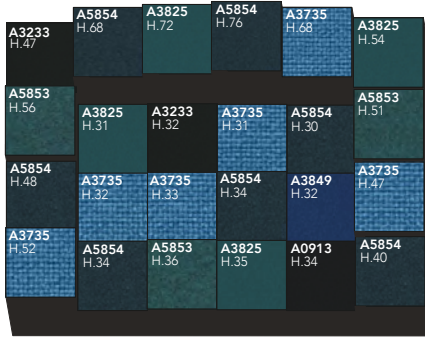

Version GREY - DARK GREY

A0916 Divina 171
Divina Melange 3 227
A3330 Divina Melange 2 260
A3331 Divina Melange 2 170
A5854 Divina MD 873

A2445 Hallingdal 110
A2446 Hallingdal 130
A2448 Hallingdal 270
A2447 Hallingdal 180
A0914 Divina 3 191

001 Armchair
Poltrona

LIGHT BLUE

DARK BLUE

LIGHT GREY

DARK GREY

RED

DARK RED

101 Element right
Elemento destro

102 Element left
Elemento sinistro

LIGHT BLUE

DARK BLUE

LIGHT GREY

DARK GREY

RED

DARK RED

103 Element right 207
Elemento destro 207

104 Element left 207
Elemento sinistro 207

LIGHT BLUE

DARK BLUE

LIGHT GREY

DARK GREY

RED

DARK RED

107 Island 161x138
Isola 161x138