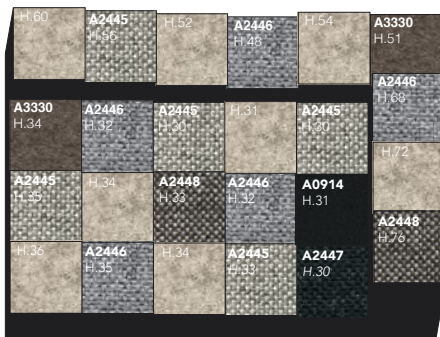

Version GREY - DARK GREY

A0916 Divina 171
Divina Melange 3 227
A3330 Divina Melange 2 260
A3331 Divina Melange 2 170
A5854 Divina MD 873

A2445 Hallingdal 110
A2446 Hallingdal 130
A2448 Hallingdal 270
A2447 Hallingdal 180
A0914 Divina 3 191

001 Armchair
Poltrona

LIGHT BLUE

DARK BLUE

LIGHT GREY

DARK GREY

RED

DARK RED

101 Element right
Elemento destro

102 Element left
Elemento sinistro

LIGHT BLUE

DARK BLUE

LIGHT GREY

DARK GREY

RED

DARK RED

103 Element right 207
Elemento destro 207

104 Element left 207
Elemento sinistro 207

LIGHT BLUE

DARK BLUE

LIGHT GREY

DARK GREY

RED

DARK RED

107 Island 161x138
Isola 161x138