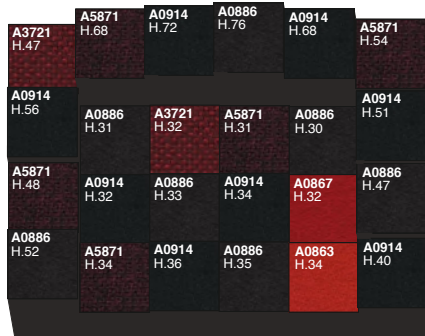

Version GREY - DARK GREY

A0916 Divina 171
Divina Melange 3 227
A3330 Divina Melange 2 260
A3331 Divina Melange 2 170
A5854 Divina MD 873

A2445 Hallingdal 110
A2446 Hallingdal 130
A2448 Hallingdal 270
A2447 Hallingdal 180
A0914 Divina 3 191

001 Armchair
Poltrona

LIGHT BLUE

DARK BLUE

LIGHT GREY

DARK GREY

RED

DARK RED

101 Element right
Elemento destro

102 Element left
Elemento sinistro

LIGHT BLUE

DARK BLUE

LIGHT GREY

DARK GREY

RED

DARK RED

103 Element right 207
Elemento destro 207

104 Element left 207
Elemento sinistro 207

LIGHT BLUE

DARK BLUE

LIGHT GREY

DARK GREY

RED

DARK RED

107 Island 161x138
Isola 161x138