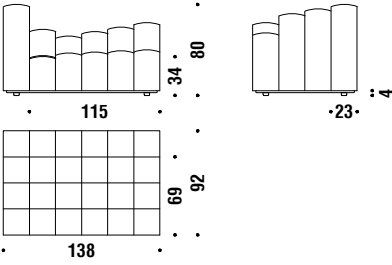

104 Element left 207
Elemento sinistro 207

LIGHT BLUE

DARK BLUE

LIGHT GREY

DARK GREY

RED

DARK RED

107 Island 161x138
Isola 161x138

Element left 138

Elemento sinistro 138

102

1 m³ 80 Kg

Element right 138

Elemento destro 138

101

1 m³ 80 Kg