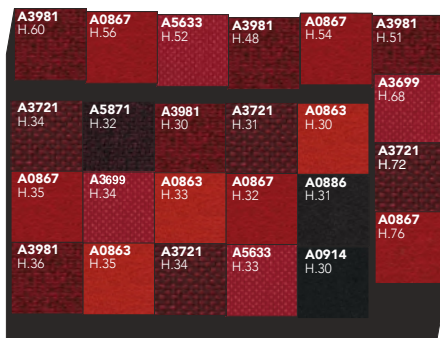

Version GREY - DARK GREY

A0916 Divina 171
Divina Melange 3 227
A3330 Divina Melange 2 260
A3331 Divina Melange 2 170
A5854 Divina MD 873

A2445 Hallingdal 110
A2446 Hallingdal 130
A2448 Hallingdal 270
A2447 Hallingdal 180
A0914 Divina 3 191

001 Armchair
Poltrona

LIGHT BLUE

DARK BLUE

LIGHT GREY

DARK GREY

RED

DARK RED

101 Element right
Elemento destro

102 Element left
Elemento sinistro

LIGHT BLUE

DARK BLUE

LIGHT GREY

DARK GREY

RED

DARK RED

103 Element right 207
Elemento destro 207

104 Element left 207
Elemento sinistro 207

LIGHT BLUE

DARK BLUE

LIGHT GREY

DARK GREY

RED

DARK RED

107 Island 161x138
Isola 161x138