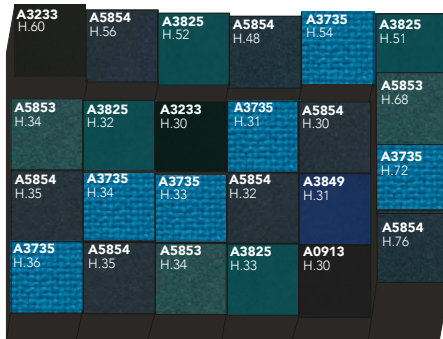

Version GREY - DARK GREY

A0916 Divina 171
Divina Melange 3 227
A3330 Divina Melange 2 260
A3331 Divina Melange 2 170
A5854 Divina MD 873

A2445 Hallingdal 110
A2446 Hallingdal 130
A2448 Hallingdal 270
A2447 Hallingdal 180
A0914 Divina 3 191

001 Armchair
Poltrona

LIGHT BLUE

DARK BLUE

LIGHT GREY

DARK GREY

RED

DARK RED

101 Element right
Elemento destro

102 Element left
Elemento sinistro

LIGHT BLUE

DARK BLUE

LIGHT GREY

DARK GREY

RED

DARK RED

103 Element right 207
Elemento destro 207

104 Element left 207
Elemento sinistro 207

LIGHT BLUE

DARK BLUE

LIGHT GREY

DARK GREY

RED

DARK RED

107 Island 161x138
Isola 161x138