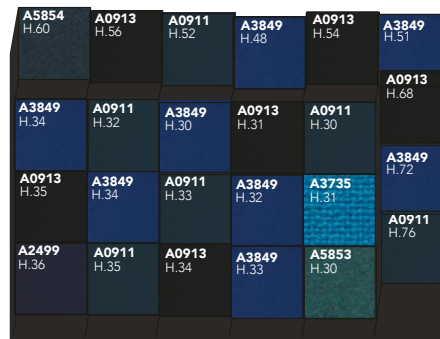

Version GREY - DARK GREY

A0916 Divina 171
Divina Melange 3 227
A3330 Divina Melange 2 260
A3331 Divina Melange 2 170
A5854 Divina MD 873

A2445 Hallingdal 110
A2446 Hallingdal 130
A2448 Hallingdal 270
A2447 Hallingdal 180
A0914 Divina 3 191

001 Armchair
Poltrona

LIGHT BLUE

DARK BLUE

LIGHT GREY

DARK GREY

RED

DARK RED

101 Element right
Elemento destro

102 Element left
Elemento sinistro

LIGHT BLUE

DARK BLUE

LIGHT GREY

DARK GREY

RED

DARK RED

103 Element right 207
Elemento destro 207

104 Element left 207
Elemento sinistro 207

LIGHT BLUE

DARK BLUE

LIGHT GREY

DARK GREY

RED

DARK RED

107 Island 161x138
Isola 161x138