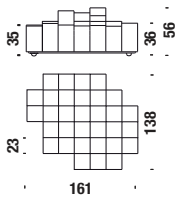

104 Element left 207
Elemento sinistro 207

LIGHT BLUE

DARK BLUE

LIGHT GREY

DARK GREY

RED

DARK RED

107 Island 161x138
Isola 161x138

Element left 138

Elemento sinistro 138

102

1 m³ 80 Kg

Element right 138

Elemento destro 138

101

1 m³ 80 Kg

Element left 207

Elemento sinistro 207

104

1,4 m³ 152 Kg

Element right 207

Elemento destro 207

103

1,4 m³ 152 Kg