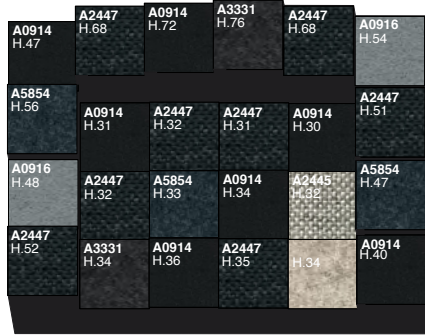

Version GREY - DARK GREY

A0916 Divina 171
Divina Melange 3 227
A3330 Divina Melange 2 260
A3331 Divina Melange 2 170
A5854 Divina MD 873

A2445 Hallingdal 110
A2446 Hallingdal 130
A2448 Hallingdal 270
A2447 Hallingdal 180
A0914 Divina 3 191

001 Armchair
Poltrona

LIGHT BLUE

DARK BLUE

LIGHT GREY

DARK GREY

RED

DARK RED

101 Element right
Elemento destro

102 Element left
Elemento sinistro

LIGHT BLUE

DARK BLUE

LIGHT GREY

DARK GREY

RED

DARK RED

103 Element right 207
Elemento destro 207

104 Element left 207
Elemento sinistro 207

LIGHT BLUE

DARK BLUE

LIGHT GREY

DARK GREY

RED

DARK RED

107 Island 161x138
Isola 161x138