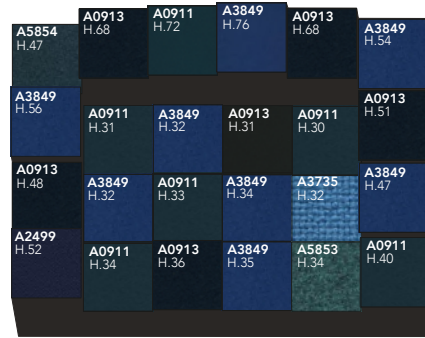

Version GREY - DARK GREY

A0916 Divina 171
Divina Melange 3 227
A3330 Divina Melange 2 260
A3331 Divina Melange 2 170
A5854 Divina MD 873

A2445 Hallingdal 110
A2446 Hallingdal 130
A2448 Hallingdal 270
A2447 Hallingdal 180
A0914 Divina 3 191

001 Armchair
Poltrona

LIGHT BLUE

DARK BLUE

LIGHT GREY

DARK GREY

RED

DARK RED

101 Element right
Elemento destro

102 Element left
Elemento sinistro

LIGHT BLUE

DARK BLUE

LIGHT GREY

DARK GREY

RED

DARK RED

103 Element right 207
Elemento destro 207