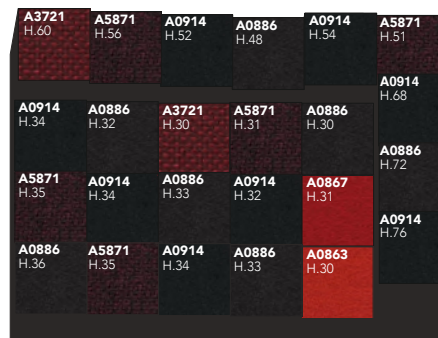

Version GREY - DARK GREY

A0916 Divina 171
Divina Melange 3 227
A3330 Divina Melange 2 260
A3331 Divina Melange 2 170
A5854 Divina MD 873

A2445 Hallingdal 110
A2446 Hallingdal 130
A2448 Hallingdal 270
A2447 Hallingdal 180
A0914 Divina 3 191

001 Armchair
Poltrona

LIGHT BLUE

DARK BLUE

LIGHT GREY

DARK GREY

RED

DARK RED

101 Element right
Elemento destro

102 Element left
Elemento sinistro

LIGHT BLUE

DARK BLUE

LIGHT GREY

DARK GREY

RED

DARK RED

103 Element right 207
Elemento destro 207

104 Element left 207
Elemento sinistro 207

LIGHT BLUE

DARK BLUE

LIGHT GREY

DARK GREY

RED

DARK RED

107 Island 161x138
Isola 161x138