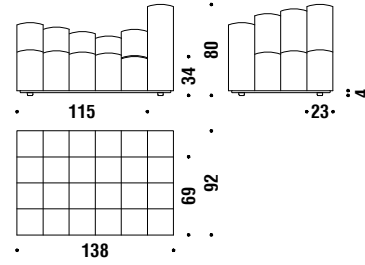

104 Element left 207
Elemento sinistro 207

LIGHT BLUE

DARK BLUE

LIGHT GREY

DARK GREY

RED

DARK RED

107 Island 161x138
Isola 161x138

Element left 138

Elemento sinistro 138

102

1 m³ 80 Kg

Element right 138

Elemento destro 138

101

1 m³ 80 Kg