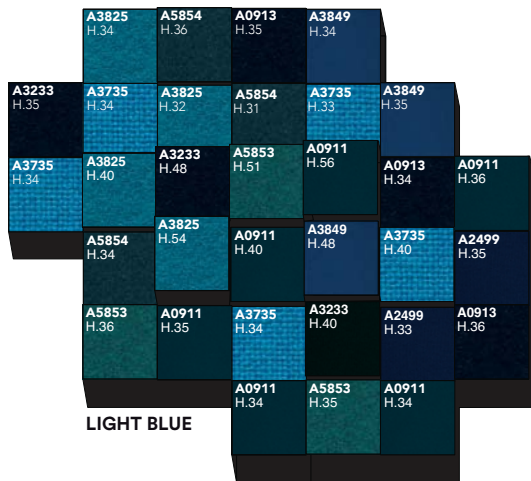

Version GREY - DARK GREY

A0916 Divina 171
Divina Melange 3 227
A3330 Divina Melange 2 260
A3331 Divina Melange 2 170
A5854 Divina MD 873

A2445 Hallingdal 110
A2446 Hallingdal 130
A2448 Hallingdal 270
A2447 Hallingdal 180
A0914 Divina 3 191

001 Armchair
Poltrona

LIGHT BLUE

DARK BLUE

LIGHT GREY

DARK GREY

RED

DARK RED

101 Element right
Elemento destro

102 Element left
Elemento sinistro

LIGHT BLUE

DARK BLUE

LIGHT GREY

DARK GREY

RED

DARK RED

103 Element right 207
Elemento destro 207

104 Element left 207
Elemento sinistro 207

LIGHT BLUE

DARK BLUE

LIGHT GREY

DARK GREY

RED

DARK RED

107 Island 161x138
Isola 161x138