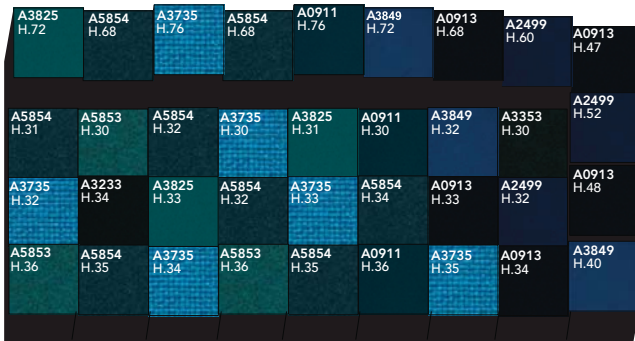

Version GREY - DARK GREY

A0916 Divina 171
Divina Melange 3 227
A3330 Divina Melange 2 260
A3331 Divina Melange 2 170
A5854 Divina MD 873

A2445 Hallingdal 110
A2446 Hallingdal 130
A2448 Hallingdal 270
A2447 Hallingdal 180
A0914 Divina 3 191

001 Armchair
Poltrona

LIGHT BLUE

DARK BLUE

LIGHT GREY

DARK GREY

RED

DARK RED

101 Element right
Elemento destro

102 Element left
Elemento sinistro

LIGHT BLUE

DARK BLUE

LIGHT GREY

DARK GREY

RED

DARK RED

103 Element right 207
Elemento destro 207

104 Element left 207
Elemento sinistro 207

LIGHT BLUE

DARK BLUE

LIGHT GREY

DARK GREY

RED

DARK RED

107 Island 161x138
Isola 161x138