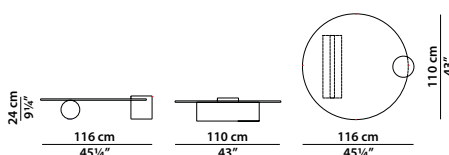

Basamenti in massello di marmo Bianco Gioia opaco con olio protettivo idrorepellente. Piano in vetrofusione lavorato con una tecnica particolare per ottenere superfici imperfette.

Eventuali imperfezioni presenti, che sono da attribuirsi alla naturalezza delle pietre, possono essere resinate e non sono da considerarsi difetti.

Blocchi e lastre variano visibilmente in quanto pietre naturali; tutte le immagini sono puramente indicative.

Base in solid matte Bianco Gioia marble with water-repellent protective oil. Fused glass top carried out with a particular technique aimed to obtain imperfect surfaces.

Any blemishes, that are attributable to the naturalness of stones, can be resin-filled and are not to be considered as defects.

Blocks and slabs visibly vary as these are natural stones; all pictures are just a rough guide.

116 x 110 h24 | 0,64 m³

Tavolino. Small table