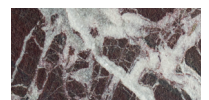

Rosso Lepanto opaco
Matte Rosso Lepanto

56 x 50 h57 | 0,15 m³

Tavolino. Small table.