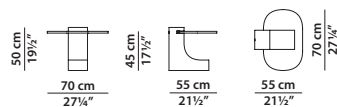

Rosso Lepanto opaco
Matte Rosso Lepanto

56 x 50 h57 | 0,15 m³

Tavolino. Small table.