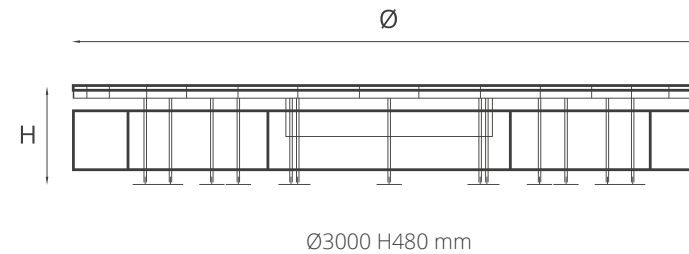

Artù

Struttura: Acciaio.

Finitura: Ossidato.

Top: Legno di Castagno antico, recuperato e trattato a calore e vapore senza l'aggiunta di additivi chimici.

Accessori, venduti separatamente: Griglia per barbecue in acciaio inox, Set vetri di protezione, Cover in Cordura di nylon.