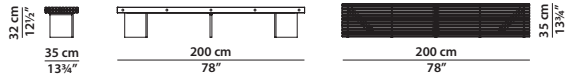

Blocks and slabs visibly vary as these are natural stones; all pictures are just a rough guide.

106 x 35 h39 | 0,30 m³

Tavolino.

Disponibile in marmo.

Small table.

Available in marmo.

153 x 35 h25 | 0,30 m³

Tavolino.
Disponibile in marmo.
Small table.
Available in marmo.

200 x 35 h32 | 0,45 m³

Tavolino.
Disponibile in marmo.
Small table.
Available in marmo.

160 x 82 h23 | 0,65 m³

Tavolino.
Disponibile in frassino.
Small table.
Available in ash.