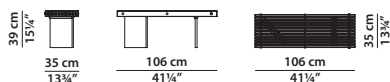

Blocks and slabs visibly vary as these are natural stones; all pictures are just a rough guide.

106 x 35 h39 | 0,30 m³

Tavolino.

Disponibile in marmo.

Small table.

Available in marmo.

153 x 35 h25 | 0,30 m³

Tavolino.
Disponibile in marmo.
Small table.
Available in marmo.

200 x 35 h32 | 0,45 m³

Tavolino.
Disponibile in marmo.
Small table.
Available in marmo.

160 x 82 h23 | 0,65 m³

Tavolino.
Disponibile in frassino.
Small table.
Available in ash.