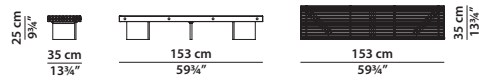

Blocks and slabs visibly vary as these are natural stones; all pictures are just a rough guide.

106 x 35 h39 | 0,30 m³

Tavolino.

Disponibile in marmo.

Small table.

Available in marmo.

153 x 35 h25 | 0,30 m³

Tavolino.
Disponibile in marmo.
Small table.
Available in marmo.

200 x 35 h32 | 0,45 m³

Tavolino.
Disponibile in marmo.
Small table.
Available in marmo.

160 x 82 h23 | 0,65 m³

Tavolino.
Disponibile in frassino.
Small table.
Available in ash.