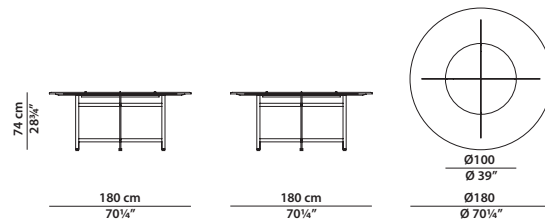

Ø120 h38 | 0,60 m³

Tavolino con top in pelle.
Leather top small table.

Ø120 h38 | 1,75 m³

Tavolino con top in pietra.
Stone top small table.

200 x 100 h32 | 0,75 m³

Tavolino con top in pelle.
Leather top small table.

200 x 100 h32 | 2,55 m³

Tavolino con top in pietra.
Stone top small table.

Ø160 h74 | 1,25 m³

Tavolo con top in pelle.
Leather top table.

Ø160 h74 | 3,30 m³

Tavolo con top in pietra e Lazy Susan.
Piastra di collegamento delle gambe in alveolare di alluminio verniciato nero opaco.
Stone top table with Lazy Susan.
Leg connection plate in matte black-varnished aluminium honeycomb.

Ø180 h74 | 1,75 m³

Tavolo con top in pelle.
Leather top table.

Ø180 h74 | 4,15 m³

Tavolo con top in pietra e Lazy Susan.
Piastra di collegamento delle gambe in alluminio verniciato nero opaco.
Stone top table with Lazy Susan.
Leg connection plate in matte black-varnished aluminium honeycomb.

255 x 120 h74 0,55 m³ pelle, leather 2,10 m³ pietra, stone

Tavolo. Table.

320 x 120 h74 0,65 m³ pelle, leather 2,10 m³ pietra, stone

Tavolo. Table.