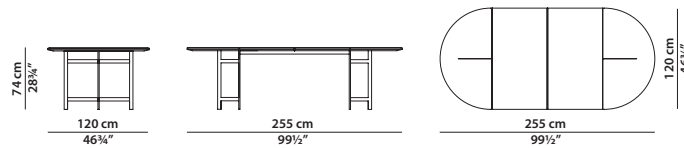

Ø120 h38 | 0,60 m³

Tavolino con top in pelle.
Leather top small table.

Ø120 h38 | 1,75 m³

Tavolino con top in pietra.
Stone top small table.

200 x 100 h32 | 0,75 m³

Tavolino con top in pelle.
Leather top small table.

200 x 100 h32 | 2,55 m³

Tavolino con top in pietra.
Stone top small table.

Ø160 h74 | 1,25 m³

Tavolo con top in pelle.
Leather top table.

Ø160 h74 | 3,30 m³

Tavolo con top in pietra e Lazy Susan.
Piastra di collegamento delle gambe in alveolare di alluminio verniciato nero opaco.
Stone top table with Lazy Susan.
Leg connection plate in matte black-varnished aluminium honeycomb.

Ø180 h74 | 1,75 m³

Tavolo con top in pelle.
Leather top table.

Ø180 h74 | 4,15 m³

Tavolo con top in pietra e Lazy Susan.
Piastra di collegamento delle gambe in alluminio verniciato nero opaco.
Stone top table with Lazy Susan.
Leg connection plate in matte black-varnished aluminium honeycomb.

255 x 120 h74 0,55 m³ pelle, leather 2,10 m³ pietra, stone

Tavolo. Table.

320 x 120 h74 0,65 m³ pelle, leather 2,10 m³ pietra, stone

Tavolo. Table.