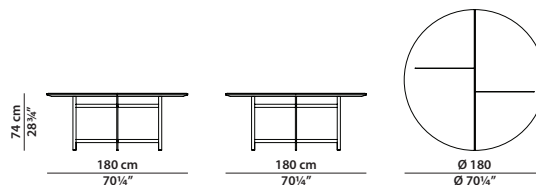

Ø120 h38 | 0,60 m³

Tavolino con top in pelle.
Leather top small table.

Ø120 h38 | 1,75 m³

Tavolino con top in pietra.
Stone top small table.

200 x 100 h32 | 0,75 m³

Tavolino con top in pelle.
Leather top small table.

200 x 100 h32 | 2,55 m³

Tavolino con top in pietra.
Stone top small table.

Ø160 h74 | 1,25 m³

Tavolo con top in pelle.
Leather top table.

Ø160 h74 | 3,30 m³

Tavolo con top in pietra e Lazy Susan.
Piastra di collegamento delle gambe in alveolare di alluminio verniciato nero opaco.
Stone top table with Lazy Susan.
Leg connection plate in matte black-varnished aluminium honeycomb.

Ø180 h74 | 1,75 m³

Tavolo con top in pelle.
Leather top table.

Ø180 h74 | 4,15 m³

Tavolo con top in pietra e Lazy Susan.
Piastra di collegamento delle gambe in alluminio verniciato nero opaco.
Stone top table with Lazy Susan.
Leg connection plate in matte black-varnished aluminium honeycomb.