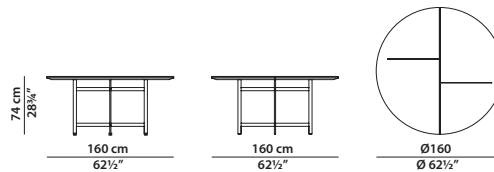

Ø120 h38 | 0,60 m³

Tavolino con top in pelle.
Leather top small table.

Ø120 h38 | 1,75 m³

Tavolino con top in pietra.
Stone top small table.

200 x 100 h32 | 0,75 m³

Tavolino con top in pelle.
Leather top small table.

200 x 100 h32 | 2,55 m³

Tavolino con top in pietra.
Stone top small table.

Ø160 h74 | 1,25 m³

Tavolo con top in pelle.
Leather top table.

Ø160 h74 | 3,30 m³

Tavolo con top in pietra e Lazy Susan.
Piastra di collegamento delle gambe in alveolare di alluminio verniciato nero opaco.
Stone top table with Lazy Susan.
Leg connection plate in matte black-varnished aluminium honeycomb.

Ø180 h74 | 1,75 m³

Tavolo con top in pelle.
Leather top table.

Ø180 h74 | 4,15 m³

Tavolo con top in pietra e Lazy Susan.
Piastra di collegamento delle gambe in alluminio verniciato nero opaco.
Stone top table with Lazy Susan.
Leg connection plate in matte black-varnished aluminium honeycomb.

255 x 120 h74 0,55 m³ pelle, leather 2,10 m³ pietra, stone

Tavolo. Table.

320 x 120 h74 0,65 m³ pelle, leather 2,10 m³ pietra, stone

Tavolo. Table.