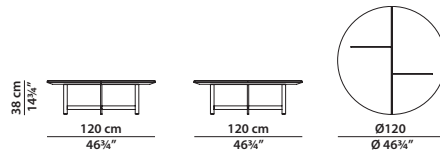

Ø120 h38 | 0,60 m³

Tavolino con top in pelle.
Leather top small table.