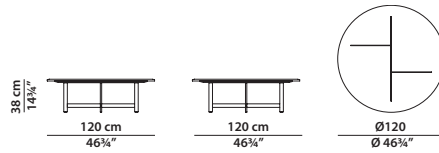

Ø120 h38 | 0,60 m³

Tavolino con top in pelle.
Leather top small table.

Ø120 h38 | 1,75 m³

Tavolino con top in pietra.
Stone top small table.

200 x 100 h32 | 0,75 m³

Tavolino con top in pelle.
Leather top small table.