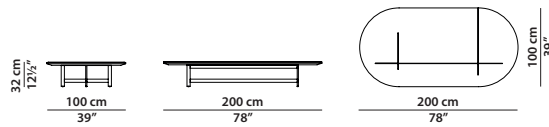

Ø120 h38 | 0,60 m³

Tavolino con top in pelle.
Leather top small table.

Ø120 h38 | 1,75 m³

Tavolino con top in pietra.
Stone top small table.

200 x 100 h32 | 0,75 m³

Tavolino con top in pelle.
Leather top small table.

200 x 100 h32 | 2,55 m³

Tavolino con top in pietra.
Stone top small table.

Ø160 h74 | 1,25 m³

Tavolo con top in pelle.
Leather top table.

Ø160 h74 | 3,30 m³

Tavolo con top in pietra e Lazy Susan.
Piastra di collegamento delle gambe in alveolare di alluminio verniciato nero opaco.
Stone top table with Lazy Susan.
Leg connection plate in matte black-varnished aluminium honeycomb.

Ø180 h74 | 1,75 m³

Tavolo con top in pelle.
Leather top table.

Ø180 h74 | 4,15 m³

Tavolo con top in pietra e Lazy Susan.
Piastra di collegamento delle gambe in alluminio verniciato nero opaco.
Stone top table with Lazy Susan.
Leg connection plate in matte black-varnished aluminium honeycomb.

255 x 120 h74 0,55 m³ pelle, leather 2,10 m³ pietra, stone

Tavolo. Table.

320 x 120 h74 0,65 m³ pelle, leather 2,10 m³ pietra, stone

Tavolo. Table.