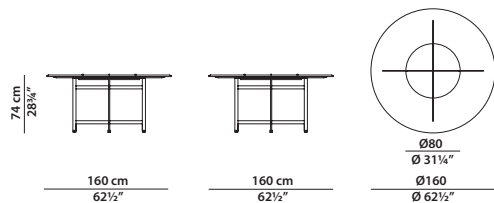

Ø120 h38 | 0,60 m³

Tavolino con top in pelle.
Leather top small table.

Ø120 h38 | 1,75 m³

Tavolino con top in pietra.
Stone top small table.

200 x 100 h32 | 0,75 m³

Tavolino con top in pelle.
Leather top small table.

200 x 100 h32 | 2,55 m³

Tavolino con top in pietra.
Stone top small table.

Ø160 h74 | 1,25 m³

Tavolo con top in pelle.
Leather top table.

Ø160 h74 | 3,30 m³

Tavolo con top in pietra e Lazy Susan.
Piastra di collegamento delle gambe in alveolare di alluminio verniciato nero opaco.
Stone top table with Lazy Susan.
Leg connection plate in matte black-varnished aluminium honeycomb.

Ø180 h74 | 1,75 m³

Tavolo con top in pelle.
Leather top table.

Ø180 h74 | 4,15 m³

Tavolo con top in pietra e Lazy Susan.
Piastra di collegamento delle gambe in alluminio verniciato nero opaco.
Stone top table with Lazy Susan.
Leg connection plate in matte black-varnished aluminium honeycomb.

255 x 120 h74 0,55 m³ pelle, leather 2,10 m³ pietra, stone

Tavolo. Table.

320 x 120 h74 0,65 m³ pelle, leather 2,10 m³ pietra, stone

Tavolo. Table.