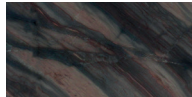

320 x 120 | River Congo

Ø180 | Rocky Mountain

200 x 100 | River Nelson | Ø120 | Tuscany Colonnata

Bianco Gioia lucido
glossy Bianco Gioia

Calacatta Oro

Elegant Brown

Geode

Ocean Storm
misura max lastra
max slab size
280x130

Polar White

Polar White Opaco
Matte Polar White

Rocky Mountain

Rosso Lepanto Hidro
Hidro Rosso Lepanto

Base in ottone con ossidazione di bronzatura sulla parte piatta e satinatura sullo spessore, con finitura a cera (255 x 120, 320 x 120) o base in metallo verniciato con effetto brunito e dettagli in ottone satinato (tavolini, tavoli tondi). Piastra di collegamento delle gambe in metallo nero opaco. **Top realizzato con piano in MDF rinforzato da fogli di alluminio rivestito in pelle o, a scelta, con sottopiano di rinforzo in alveolare di alluminio e piano in pietra con olio protettivo idrorepellente.** Inserti decorativi in ottone satinato con finitura a cera.

Varianti piano pietra: marmo Bianco Gioia lucido, marmo Calacatta Oro, marmo Ocean Storm (esclusi Ø160 e Ø180), marmo Polar White, marmo Polar White opaco, marmo Rosso Lepanto Hidro; granito Elegant Brown; quarzite Geode e quarzite Rocky Mountain.