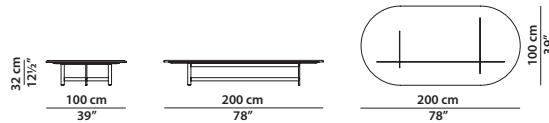

Ø120 h38 | 0,60 m³

Tavolino con top in pelle.
Leather top small table.

Ø120 h38 | 1,75 m³

Tavolino con top in pietra.
Stone top small table.

200 x 100 h32 | 0,75 m³

Tavolino con top in pelle.
Leather top small table.

200 x 100 h32 | 2,55 m³

Tavolino con top in pietra.
Stone top small table.

Ø160 h74 | 1,25 m³

Tavolo con top in pelle.
Leather top table.

Ø160 h74 | 3,30 m³

Tavolo con top in pietra e Lazy Susan.
Piastra di collegamento delle gambe in alveolare di alluminio verniciato nero opaco.
Stone top table with Lazy Susan.
Leg connection plate in matte black-varnished aluminium honeycomb.

Ø180 h74 | 1,75 m³

Tavolo con top in pelle.
Leather top table.

Ø180 h74 | 4,15 m³

Tavolo con top in pietra e Lazy Susan.
Piastra di collegamento delle gambe in alluminio verniciato nero opaco.
Stone top table with Lazy Susan.
Leg connection plate in matte black-varnished aluminium honeycomb.

255 x 120 h74 0,55 m³ pelle, leather 2,10 m³ pietra, stone

Tavolo. Table.

320 x 120 h74 0,65 m³ pelle, leather 2,10 m³ pietra, stone

Tavolo. Table.