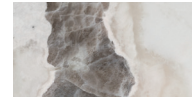

320 x 120 | River Congo

Ø180 | Rocky Mountain

200 x 100 | River Nelson | Ø120 | Tuscany Colonnata

Bianco Gioia lucido
glossy Bianco Gioia

Calacatta Oro

Elegant Brown

Geode

Ocean Storm
misura max lastra
max slab size
280x130

Polar White

Polar White Opaco
Matte Polar White

Rocky Mountain

Rosso Lepanto Hidro
Hidro Rosso Lepanto

Base in ottone con ossidazione di bronzatura sulla parte piatta e satinatura sullo spessore, con finitura a cera (255 x 120, 320 x 120) o base in metallo verniciato con effetto brunito e dettagli in ottone satinato (tavolini, tavoli tondi). Piastra di collegamento delle gambe in metallo nero opaco. **Top realizzato con piano in MDF rinforzato da fogli di alluminio rivestito in pelle o, a scelta, con sottopiano di rinforzo in alveolare di alluminio e piano in pietra con olio protettivo idrorepellente.** Inserti decorativi in ottone satinato con finitura a cera.

Varianti piano pietra: marmo Bianco Gioia lucido, marmo Calacatta Oro, marmo Ocean Storm (esclusi Ø160 e Ø180), marmo Polar White, marmo Polar White opaco, marmo Rosso Lepanto Hidro; granito Elegant Brown; quarzite Geode e quarzite Rocky Mountain.