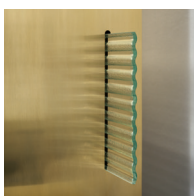

VICEVERSA

Draga & Aurel

Ottone lucido, glossy brass

Ottone lucido
Glossy brass

Ripiani e spalle con struttura interna in alluminio rivestita con lastre in ottone lucido spazzolato verniciato trasparente. Fasce di schienale in vetro ondulato extrachiaro.

Shelves and side parts with inner aluminium structure covered with plates in brushed polished brass with transparent finish. Back sides in wavy glass with extra-light colour.

100 x 40 h223 | 0,40 m³

Libreria variante unica in ottone lucido.
Unique version in glossy brass bookcase.