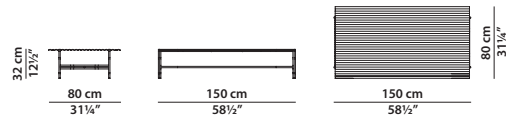

33 x 33 h51 | 0,15 m³

Tavolino. Small table.

blu
blue

rosa
pink

47 x 33 h45 | 0,20 m³

Tavolino. Small table.

blu
blue

rosa
pink

150 x 80 h32 | 0,75 m³

Tavolino. Small table.

grigio freddo
cold grey

bronzo
bronze

190 x 70 h29 | 0,80 m³

Tavolino. Small table.

grigio freddo
cold grey

bronzo
bronze