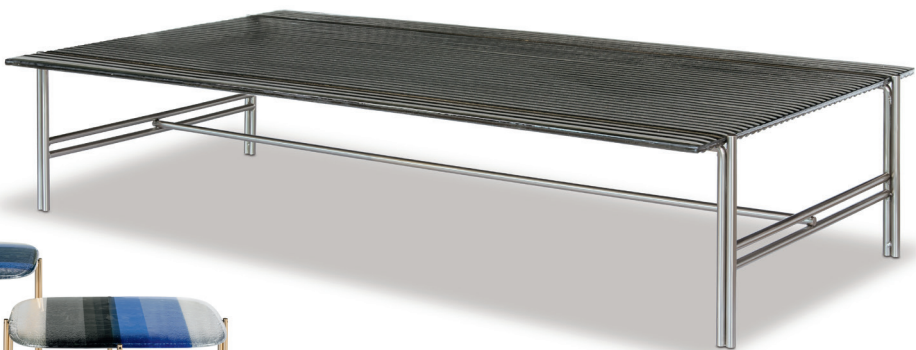

TETRIS

Draga & Aurel

33 x 33 | 47 x 33 | rosa, pink

33 x 33 | 47 x 33 | blu, blue

150 x 80 | 190 x 70 | bronzo, bronze

Metallo ottonato
Brassed metal

Metallo nichelato
Nickered metal

Gambe in metallo ottonato satinato o nichelato satinato, con vernice trasparente opaca.

33x33 h51 | 33x47 h45

Piano in vetrofusione artistica realizzato con vetro di Murano con intarsi di vetro colorato disposti su 5 strati. Fusione a 800 gradi che lega gli strati in un unico piano di vetro massiccio spessore 20 mm. **Disponibili in blu o rosa.**

Piani realizzati a mano come "quadro"; ogni pezzo sarà quindi diverso e unico.

150x80 h32 | 190x70 h29

Piano in vetrofusione a 800 gradi tramite uno stampo che rende il vetro massiccio e ondulato sulla superficie. **Disponibili in grigio freddo o bronzo.**

Legs in satin brass-coated or in satin nickered metal, with clear matte varnish.

33x33 h51 | 33x47 h45

Artistic fused glass top, made of Murano glass with coloured glass inlays arranged in 5 layers. 800-degrees fusion that melts the layers in a single solid glass top of 20 mm thickness. **Available in blue or pink.**