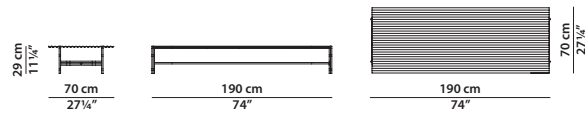

33 x 33 h51 | 0,15 m³

Tavolino. Small table.

blu
blue

rosa
pink

47 x 33 h45 | 0,20 m³

Tavolino. Small table.

blu
blue

rosa
pink

150 x 80 h32 | 0,75 m³

Tavolino. Small table.

grigio freddo
cold grey

bronzo
bronze

190 x 70 h29 | 0,80 m³

Tavolino. Small table.

grigio freddo
cold grey

bronzo
bronze