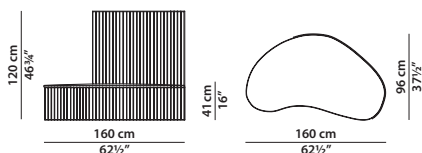

GINESTRA VESTITA
160 x 96 h120 | 2,40 m³

Chaise longue con cuscino di seduta incluso.
Chaise longue with seat cushion included.

50 x 50

Cuscino in poliuretano espanso.
Profilo decorativo nella medesima tonalità di cuoio;
**a richiesta è possibile avere il profilo
nelle altre tonalità di cuoio previste dal catalogo.**
Cushion in polyurethane foam. Decorative piping
in the same shade of leather; **upon request, it is
possible for the decorative piping to be in the
other shades of leather shown in the catalogue.**