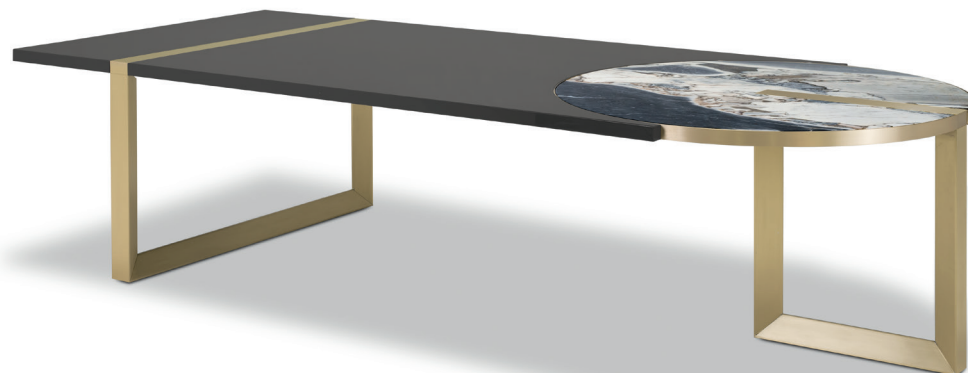

# SELENE

Hagit Pincovici

300 x 125 | fango, mud | Ocean Storm

laccato blu  
blue lacquered

laccato fango  
mud lacquered

laccato grigio  
grey lacquered

Bianco Gioia lucido  
Glossy Bianco Gioia

Brioche

Calacatta Oro

Elegant Brown

Geode

Ocean Storm  
misura max lastra  
max slab size  
280x130

Polar White

Polar White Opaco  
Matte Polar White

Rocky Mountain

Rosso Lepanto Hidro  
Hidro Rosso Lepanto

Base e inserti decorativi del piano in ottone satinato con finitura a cera. Piano in MDF e fogli di alluminio di rinforzo laccato in lucido diretto. Inserti in pietra con olio protettivo idrorepellente con supporto in alveolare in alluminio, spessore 14 mm.

Laccature disponibili: **blu, fango egrigio.**

Pietre disponibili: **marmo Bianco Gioia lucido, marmo Calacatta Oro, marmo Ocean Storm, marmo Polar White, marmo Polar White opaco, marmo Rosso Lepanto Hidro; granito Elegant Brown; quarzite Geode, quarzite Rocky Mountain e onice Brioche.**