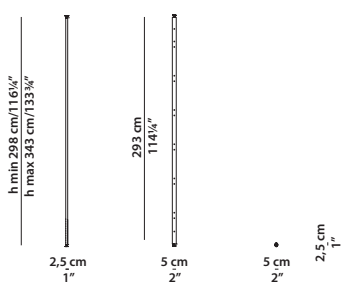

***Si consiglia di allegare all'ordine un disegno della composizione richiesta.**

***We recommend sending a technical drawing of the composition required along with the order.**

2,5 x 5 h225/270

Montante terminale a soffitto.
Ceiling terminal upright.

Possibilità di disporre in altezza massimo 4 mensole.
It is possible to put a maximum of 4 shelves in height.

2,5 x 5 h225/270

Montante centrale a soffitto.
Ceiling central upright.

Possibilità di disporre in altezza massimo 4 mensole.
It is possible to put a maximum of 4 shelves in height.

2,5 x 5 h268/313

Montante terminale a soffitto.
Ceiling terminal upright.

Possibilità di disporre in altezza massimo 5 mensole.
It is possible to put a maximum of 5 shelves in height.

2,5 x 5 h268/313

Montante centrale a soffitto.
Ceiling central upright.

Possibilità di disporre in altezza massimo 5 mensole.
It is possible to put a maximum of 5 shelves in height.

2,5 x 5 h298/343

Montante terminale a soffitto.
Ceiling terminal upright.

Possibilità di disporre in altezza massimo 6 mensole.
It is possible to put a maximum of 6 shelves in height.