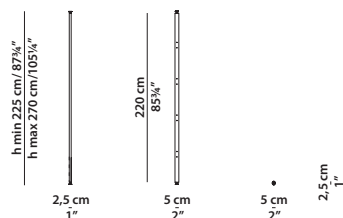

***Si consiglia di allegare all'ordine un disegno della composizione richiesta.**

***We recommend sending a technical drawing of the composition required along with the order.**

2,5 x 5 h225/270

Montante terminale a soffitto.
Ceiling terminal upright.

Possibilità di disporre in altezza massimo 4 mensole.
It is possible to put a maximum of 4 shelves in height.

2,5 x 5 h225/270

Montante centrale a soffitto.
Ceiling central upright.

Possibilità di disporre in altezza massimo 4 mensole.
It is possible to put a maximum of 4 shelves in height.

62 x 33 h47 | 0,15 m³

Contenitore in legno dx/sx. R/L wood box.

62 x 33 h47 | 0,15 m³

Contenitore in vetro dx/sx. R/L glass box.

92 x 33 h47 | 0,20 m³

Contenitore in legno dx/sx. R/L wood box.