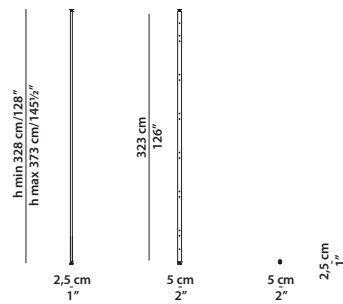

Possibilità di disporre in altezza massimo 5 mensole.
It is possible to put a maximum of 5 shelves in height.

2,5 x 5 h298/343

Montante terminale a soffitto.
Ceiling terminal upright.

Possibilità di disporre in altezza massimo 6 mensole.
It is possible to put a maximum of 6 shelves in height.

2,5 x 5 h298/343

Montante centrale a soffitto.
Ceiling central upright.

Possibilità di disporre in altezza massimo 6 mensole.
It is possible to put a maximum of 6 shelves in height.

2,5 x 5 h328/373

Montante terminale a soffitto.
Ceiling terminal upright.

Possibilità di disporre in altezza massimo 6 mensole.
It is possible to put a maximum of 6 shelves in height.

2,5 x 5 h328/373

Montante centrale a soffitto.
Ceiling central upright.

Possibilità di disporre in altezza massimo 6 mensole.
It is possible to put a maximum of 6 shelves in height.

62 x 33 h47 | 0,15 m³

Contenitore in legno dx/sx. R/L wood box.

62 x 33 h47 | 0,15 m³

Contenitore in vetro dx/sx. R/L glass box.

92 x 33 h47 | 0,20 m³

Contenitore in legno dx/sx. R/L wood box.