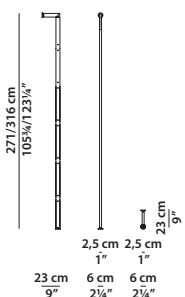

2,5 x 23 h228/273

Montante terminale a parete.
Wall terminal upright.

Possibilità di disporre in altezza massimo 4 mensole.
It is possible to put a maximum of 4 shelves in height.

2,5 x 23 h228/273

Montante centrale a parete.
Wall central upright.

Possibilità di disporre in altezza massimo 4 mensole.
It is possible to put a maximum of 4 shelves in height.

2,5 x 23 h271/316

Montante terminale a parete.
Wall terminal upright.

Possibilità di disporre in altezza massimo 5 mensole.
It is possible to put a maximum of 5 shelves in height.

2,5 x 23 h271/316

Montante centrale a parete.
Wall central upright.

Possibilità di disporre in altezza massimo 5 mensole.
It is possible to put a maximum of 5 shelves in height.

2,5 x 23 h301/346

Montante terminale a parete.
Wall terminal upright.

62 x 33 h47 | 0,15 m³

Contenitore in legno dx/sx. R/L wood box.

62 x 33 h47 | 0,15 m³

Contenitore in vetro dx/sx. R/L glass box.

92 x 33 h47 | 0,20 m³

Contenitore in legno dx/sx. R/L wood box.