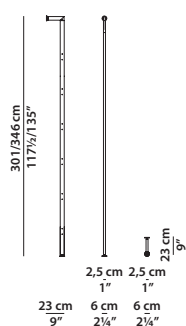

Possibilità di disporre in altezza massimo 4 mensole.
It is possible to put a maximum of 4 shelves in height.

2,5 x 23 h271/316

Montante terminale a parete.
Wall terminal upright.

Possibilità di disporre in altezza massimo 5 mensole.
It is possible to put a maximum of 5 shelves in height.

2,5 x 23 h271/316

Montante centrale a parete.
Wall central upright.

Possibilità di disporre in altezza massimo 5 mensole.
It is possible to put a maximum of 5 shelves in height.

2,5 x 23 h301/346

Montante terminale a parete.
Wall terminal upright.

Possibilità di disporre in altezza massimo 6 mensole.
It is possible to put a maximum of 6 shelves in height.

2,5 x 23 h301/346

Montante centrale a parete.
Wall central upright.

Possibilità di disporre in altezza massimo 6 mensole.
It is possible to put a maximum of 6 shelves in height.

62 x 33 h47 | 0,15 m³

Contenitore in legno dx/sx. R/L wood box.

62 x 33 h47 | 0,15 m³

Contenitore in vetro dx/sx. R/L glass box.

92 x 33 h47 | 0,20 m³

Contenitore in legno dx/sx. R/L wood box.