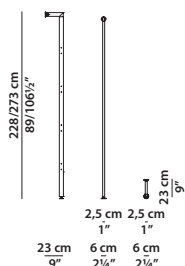

2,5 x 23 h228/273

Montante terminale a parete.
Wall terminal upright.

Possibilità di disporre in altezza massimo 4 mensole.
It is possible to put a maximum of 4 shelves in height.

2,5 x 23 h228/273

Montante centrale a parete.
Wall central upright.

Possibilità di disporre in altezza massimo 4 mensole.
It is possible to put a maximum of 4 shelves in height.

2,5 x 23 h271/316

Montante terminale a parete.
Wall terminal upright.

Possibilità di disporre in altezza massimo 5 mensole.
It is possible to put a maximum of 5 shelves in height.

2,5 x 23 h271/316

Montante centrale a parete.
Wall central upright.

Possibilità di disporre in altezza massimo 5 mensole.
It is possible to put a maximum of 5 shelves in height.

2,5 x 23 h301/346

Montante terminale a parete.
Wall terminal upright.

62 x 33 h47 | 0,15 m³

Contenitore in legno dx/sx. R/L wood box.

62 x 33 h47 | 0,15 m³

Contenitore in vetro dx/sx. R/L glass box.

92 x 33 h47 | 0,20 m³

Contenitore in legno dx/sx. R/L wood box.