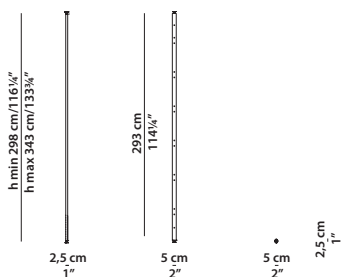

2,5 x 5 h268/313

Montante terminale a soffitto.
Ceiling terminal upright.

Possibilità di disporre in altezza massimo 5 mensole.
It is possible to put a maximum of 5 shelves in height.

2,5 x 5 h268/313

Montante centrale a soffitto.
Ceiling central upright.

Possibilità di disporre in altezza massimo 5 mensole.
It is possible to put a maximum of 5 shelves in height.

2,5 x 5 h298/343

Montante terminale a soffitto.
Ceiling terminal upright.

Possibilità di disporre in altezza massimo 6 mensole.
It is possible to put a maximum of 6 shelves in height.

2,5 x 5 h298/343

Montante centrale a soffitto.
Ceiling central upright.

Possibilità di disporre in altezza massimo 6 mensole.
It is possible to put a maximum of 6 shelves in height.

2,5 x 5 h328/373

Montante terminale a soffitto.
Ceiling terminal upright.

62 x 33 h47 | 0,15 m³

Contenitore in legno dx/sx. R/L wood box.

62 x 33 h47 | 0,15 m³

Contenitore in vetro dx/sx. R/L glass box.

92 x 33 h47 | 0,20 m³

Contenitore in legno dx/sx. R/L wood box.