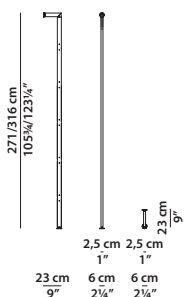

2,5 x 23 h228/273

Montante terminale a parete.
Wall terminal upright.

Possibilità di disporre in altezza massimo 4 mensole.
It is possible to put a maximum of 4 shelves in height.

2,5 x 23 h228/273

Montante centrale a parete.
Wall central upright.

Possibilità di disporre in altezza massimo 4 mensole.
It is possible to put a maximum of 4 shelves in height.

2,5 x 23 h271/316

Montante terminale a parete.
Wall terminal upright.

Possibilità di disporre in altezza massimo 5 mensole.
It is possible to put a maximum of 5 shelves in height.

2,5 x 23 h271/316

Montante centrale a parete.
Wall central upright.

Possibilità di disporre in altezza massimo 5 mensole.
It is possible to put a maximum of 5 shelves in height.

2,5 x 23 h301/346

Montante terminale a parete.
Wall terminal upright.

62 x 33 h47 | 0,15 m³

Contenitore in legno dx/sx. R/L wood box.

62 x 33 h47 | 0,15 m³

Contenitore in vetro dx/sx. R/L glass box.

92 x 33 h47 | 0,20 m³

Contenitore in legno dx/sx. R/L wood box.