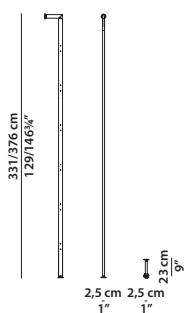

2,5 x 23 h331/376

Montante terminale a parete.
Wall terminal upright.

Possibilità di disporre in altezza massimo 6 mensole.
It is possible to put a maximum of 6 shelves in height.

2,5 x 23 h331/376

Montante centrale a parete.
Wall central upright.

Possibilità di disporre in altezza massimo 6 mensole.
It is possible to put a maximum of 6 shelves in height.

62 x 33 h3

Mensola. Shelf.

62 x 33 h3

Mensola con supporto snodabile.
Shelf with jointed support.

62 x 33 h15

Mensola con ring contenitore.
Shelf with storage ring.

62 x 33 h15

Mensola con ring contenitore
e supporto snodabile
Shelf with storage ring
and jointed support.

92 x 33 h3

Mensola. Shelf.

92 x 33 h3

62 x 33 h47 | 0,15 m³

Contenitore in legno dx/sx. R/L wood box.

62 x 33 h47 | 0,15 m³

Contenitore in vetro dx/sx. R/L glass box.

92 x 33 h47 | 0,20 m³

Contenitore in legno dx/sx. R/L wood box.