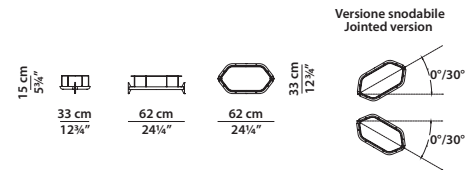

2,5 x 23 h331/376

Montante terminale a parete.
Wall terminal upright.

Possibilità di disporre in altezza massimo 6 mensole.
It is possible to put a maximum of 6 shelves in height.

2,5 x 23 h331/376

Montante centrale a parete.
Wall central upright.

Possibilità di disporre in altezza massimo 6 mensole.
It is possible to put a maximum of 6 shelves in height.

62 x 33 h3

Mensola. Shelf.

62 x 33 h3

Mensola con supporto snodabile.
Shelf with jointed support.

62 x 33 h15

Mensola con ring contenitore.
Shelf with storage ring.

62 x 33 h15

Mensola con ring contenitore
e supporto snodabile
Shelf with storage ring
and jointed support.

92 x 33 h3

Mensola. Shelf.

92 x 33 h3