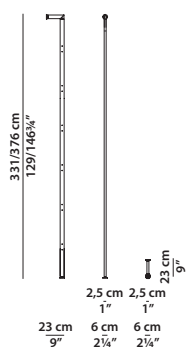

2,5 x 23 h271/316

Montante centrale a parete.
Wall central upright.

Possibilità di disporre in altezza massimo 5 mensole.
It is possible to put a maximum of 5 shelves in height.

2,5 x 23 h301/346

Montante terminale a parete.
Wall terminal upright.

Possibilità di disporre in altezza massimo 6 mensole.
It is possible to put a maximum of 6 shelves in height.

2,5 x 23 h301/346

Montante centrale a parete.
Wall central upright.

Possibilità di disporre in altezza massimo 6 mensole.
It is possible to put a maximum of 6 shelves in height.

2,5 x 23 h331/376

Montante terminale a parete.
Wall terminal upright.

Possibilità di disporre in altezza massimo 6 mensole.
It is possible to put a maximum of 6 shelves in height.

2,5 x 23 h331/376

Montante centrale a parete.
Wall central upright.

62 x 33 h47 | 0,15 m³

Contenitore in legno dx/sx. R/L wood box.

62 x 33 h47 | 0,15 m³

Contenitore in vetro dx/sx. R/L glass box.

92 x 33 h47 | 0,20 m³

Contenitore in legno dx/sx. R/L wood box.