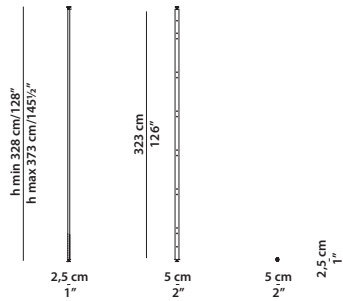

2,5 x 5 h298/343

Montante centrale a soffitto.
Ceiling central upright.

Possibilità di disporre in altezza massimo 6 mensole.
It is possible to put a maximum of 6 shelves in height.

2,5 x 5 h328/373

Montante terminale a soffitto.
Ceiling terminal upright.

Possibilità di disporre in altezza massimo 6 mensole.
It is possible to put a maximum of 6 shelves in height.

2,5 x 5 h328/373

Montante centrale a soffitto.
Ceiling central upright.

Possibilità di disporre in altezza massimo 6 mensole.
It is possible to put a maximum of 6 shelves in height.

62 x 33 h47 | 0,15 m³

Contenitore in legno dx/sx. R/L wood box.

62 x 33 h47 | 0,15 m³

Contenitore in vetro dx/sx. R/L glass box.

92 x 33 h47 | 0,20 m³

Contenitore in legno dx/sx. R/L wood box.