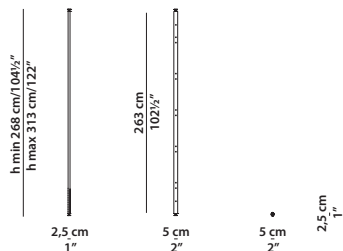

***Si consiglia di allegare all'ordine un disegno della composizione richiesta.**

***We recommend sending a technical drawing of the composition required along with the order.**

2,5 x 5 h225/270

Montante terminale a soffitto.
Ceiling terminal upright.

Possibilità di disporre in altezza massimo 4 mensole.
It is possible to put a maximum of 4 shelves in height.

2,5 x 5 h225/270

Montante centrale a soffitto.
Ceiling central upright.

Possibilità di disporre in altezza massimo 4 mensole.
It is possible to put a maximum of 4 shelves in height.

2,5 x 5 h268/313

Montante terminale a soffitto.
Ceiling terminal upright.

Possibilità di disporre in altezza massimo 5 mensole.
It is possible to put a maximum of 5 shelves in height.

2,5 x 5 h268/313

Montante centrale a soffitto.
Ceiling central upright.