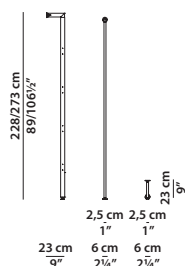

2,5 x 5 h298/343

Montante centrale a soffitto.
Ceiling central upright.

Possibilità di disporre in altezza massimo 6 mensole.
It is possible to put a maximum of 6 shelves in height.

2,5 x 5 h328/373

Montante terminale a soffitto.
Ceiling terminal upright.

Possibilità di disporre in altezza massimo 6 mensole.
It is possible to put a maximum of 6 shelves in height.

2,5 x 5 h328/373

Montante centrale a soffitto.
Ceiling central upright.

Possibilità di disporre in altezza massimo 6 mensole.
It is possible to put a maximum of 6 shelves in height.

2,5 x 23 h228/273

Montante terminale a parete.
Wall terminal upright.

Possibilità di disporre in altezza massimo 4 mensole.
It is possible to put a maximum of 4 shelves in height.

2,5 x 23 h228/273

Montante centrale a parete.
Wall central upright.

62 x 33 h47 | 0,15 m³

Contenitore in legno dx/sx. R/L wood box.

62 x 33 h47 | 0,15 m³

Contenitore in vetro dx/sx. R/L glass box.

92 x 33 h47 | 0,20 m³

Contenitore in legno dx/sx. R/L wood box.