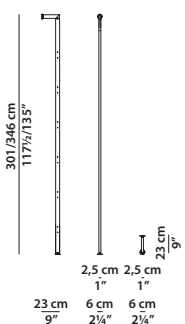

Possibilità di disporre in altezza massimo 4 mensole.
It is possible to put a maximum of 4 shelves in height.

2,5 x 23 h271/316

Montante terminale a parete.
Wall terminal upright.

Possibilità di disporre in altezza massimo 5 mensole.
It is possible to put a maximum of 5 shelves in height.

2,5 x 23 h271/316

Montante centrale a parete.
Wall central upright.

Possibilità di disporre in altezza massimo 5 mensole.
It is possible to put a maximum of 5 shelves in height.

2,5 x 23 h301/346

Montante terminale a parete.
Wall terminal upright.

Possibilità di disporre in altezza massimo 6 mensole.
It is possible to put a maximum of 6 shelves in height.

2,5 x 23 h301/346

Montante centrale a parete.
Wall central upright.

Possibilità di disporre in altezza massimo 6 mensole.
It is possible to put a maximum of 6 shelves in height.

62 x 33 h47 | 0,15 m³

Contenitore in legno dx/sx. R/L wood box.

62 x 33 h47 | 0,15 m³

Contenitore in vetro dx/sx. R/L glass box.

92 x 33 h47 | 0,20 m³

Contenitore in legno dx/sx. R/L wood box.