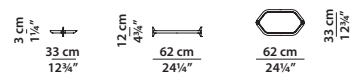

62 x 33 h3

Mensola. Shelf.