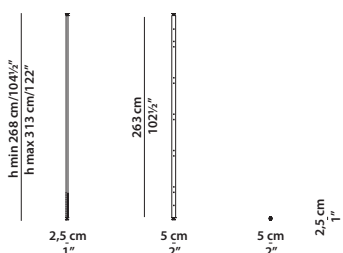

***Si consiglia di allegare all'ordine un disegno della composizione richiesta.**

***We recommend sending a technical drawing of the composition required along with the order.**

2,5 x 5 h225/270

Montante terminale a soffitto.
Ceiling terminal upright.

Possibilità di disporre in altezza massimo 4 mensole.
It is possible to put a maximum of 4 shelves in height.

2,5 x 5 h225/270

Montante centrale a soffitto.
Ceiling central upright.

Possibilità di disporre in altezza massimo 4 mensole.
It is possible to put a maximum of 4 shelves in height.

2,5 x 5 h268/313

Montante terminale a soffitto.
Ceiling terminal upright.

Possibilità di disporre in altezza massimo 5 mensole.
It is possible to put a maximum of 5 shelves in height.

2,5 x 5 h268/313

Montante centrale a soffitto.
Ceiling central upright.

Possibilità di disporre in altezza massimo 5 mensole.
It is possible to put a maximum of 5 shelves in height.

2,5 x 5 h298/343

Montante terminale a soffitto.
Ceiling terminal upright.

Possibilità di disporre in altezza massimo 6 mensole.
It is possible to put a maximum of 6 shelves in height.