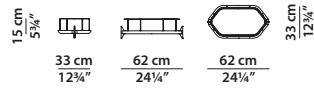

2,5 x 23 h331/376

Montante terminale a parete.
Wall terminal upright.

Possibilità di disporre in altezza massimo 6 mensole.
It is possible to put a maximum of 6 shelves in height.

2,5 x 23 h331/376

Montante centrale a parete.
Wall central upright.

Possibilità di disporre in altezza massimo 6 mensole.
It is possible to put a maximum of 6 shelves in height.

62 x 33 h3

Mensola. Shelf.

62 x 33 h3

Mensola con supporto snodabile.
Shelf with jointed support.

62 x 33 h15

Mensola con ring contenitore.
Shelf with storage ring.

62 x 33 h15

Mensola con ring contenitore
e supporto snodabile
Shelf with storage ring
and jointed support.

92 x 33 h3

Mensola. Shelf.

92 x 33 h3