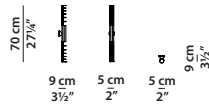

Palomar
5 x 9 h70 | 0,02 m³

Applique. Wall lamp.