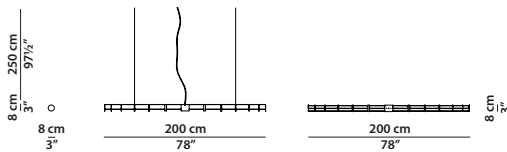

Curiosity
42 x 13 h40 | 0,07 m³

Lampada da tavolo. Table lamp.

Striscia LED 2700K - 17,5 W/MT - alimentatore 230V - 320 lumen.
2700K LED strip - 17,5 W/MT - 230V ballast - 320 lumens.

Palomar
5 x 9 h70 | 0,02 m³

Applique. Wall lamp.

2 punti luce LED 3000K - 3,5 W - 12V - 260 lumen.
2 3000K LED bulbs - 3,5 W - 12V - 260 lumens.

Space
200 x 8 h8 | 0,10 m³

Sospensione. Hanging lamp.