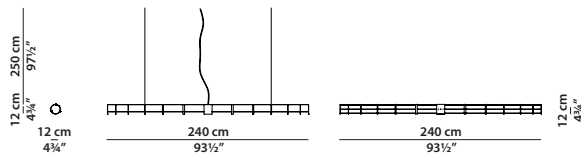

Space
240 x 12 h12 | 0,12 m³

Sospensione. Hanging lamp.

Striscia LED 2 MT 2700K - 17,5 W/MT
alimentatore 30W-24V - 1550 lumen. Dimmerabile.
2 MT 2700K LED strip
17,5 W/MT - 30W-24V ballast - 1550 lumens. Dimmable.