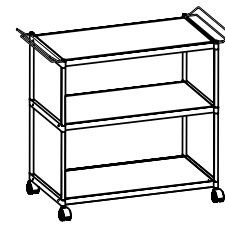

*Les finitions en chêne  
et chêne gris cendré  
enrichissent SEC.*

SEC  
Häberli - Marchand  
OUT OF SCALE  
Mario Trimarchi

SEC

SEC

SEC CAR002  
cm 45x53,4 - h cm 85

SEC CAR011  
cm 45x53,4 - h cm 66

SEC CAR017  
cm 45x53,4 - h cm 66

SEC CAR019  
cm 45x91,4 - h cm 79

SEC COM002  
cm 45x103,4 - h cm 85

SEC CSID005  
cm 45x306,8 - h cm 37,5

SEC SID001  
cm 45x306,8 - h cm 47

SEC COM010  
cm 45x103,4 - h cm 139

SEC TOR005  
cm 45x53,4 - h cm 199