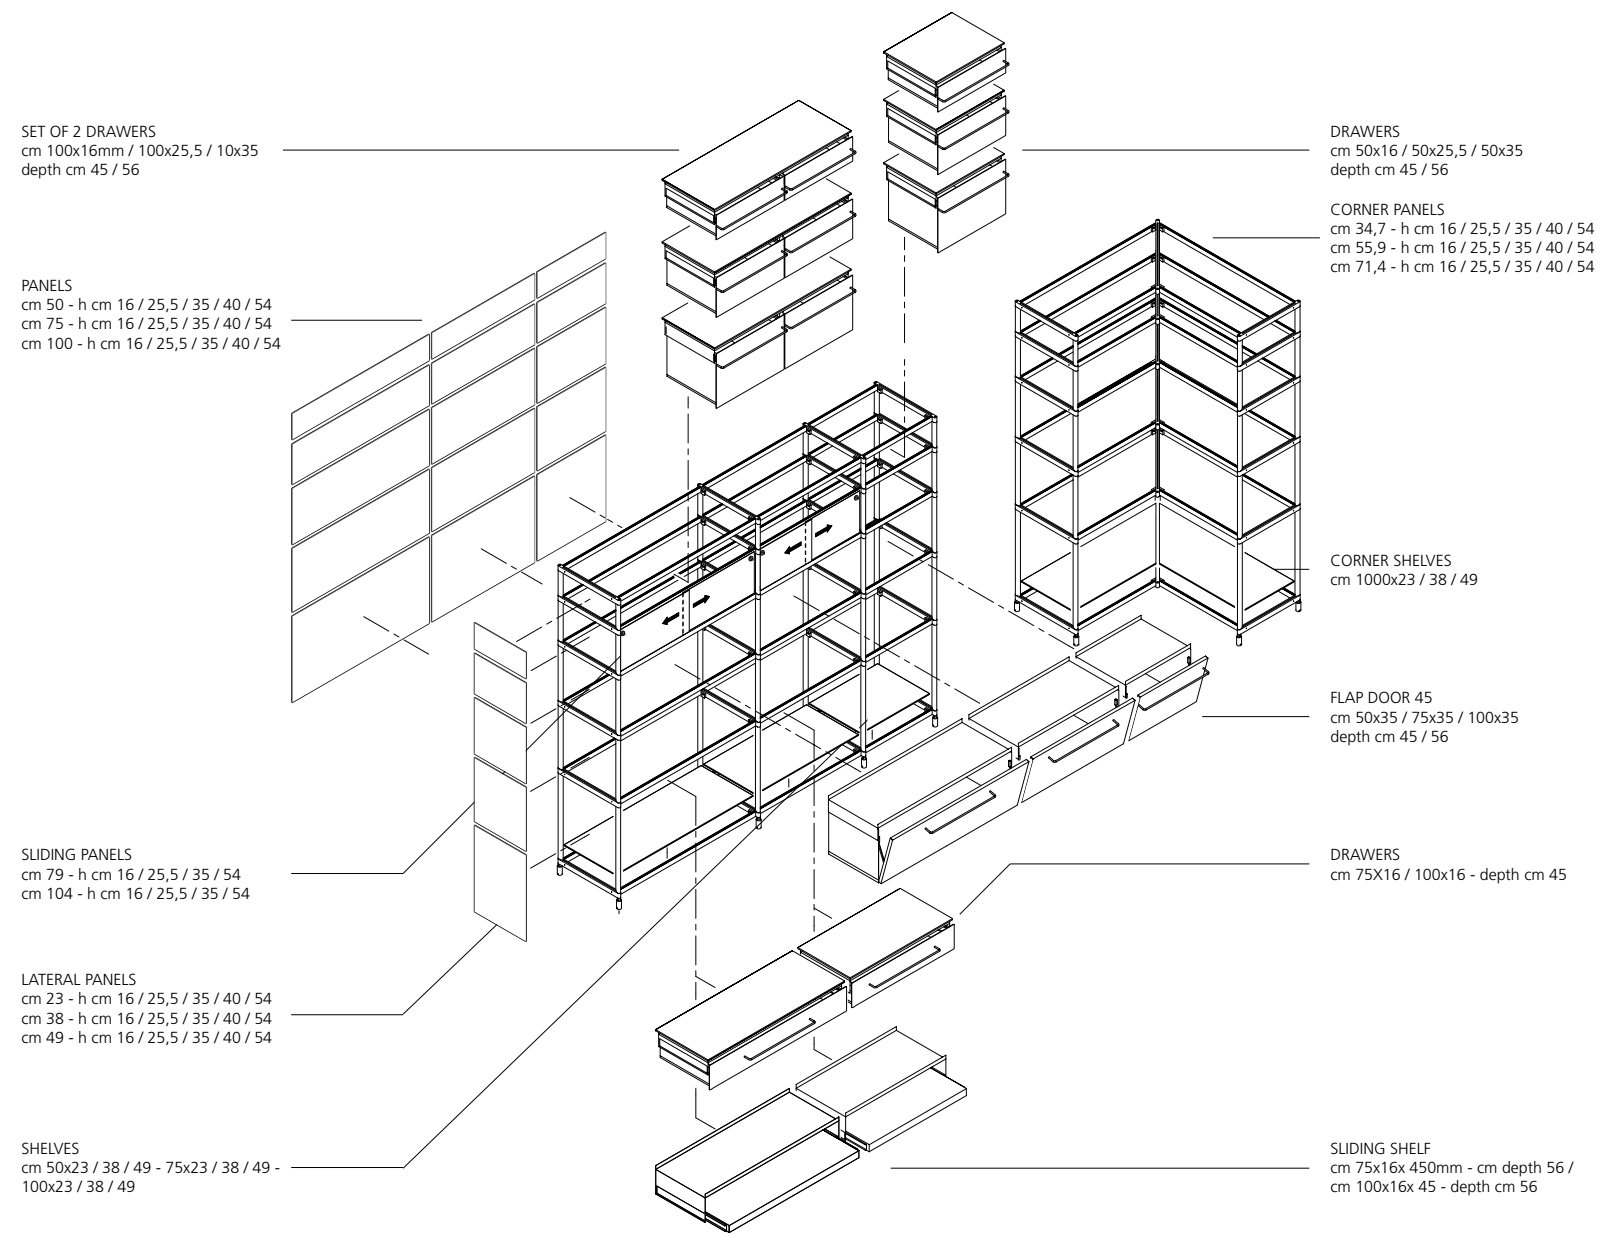

Sec planner

Per comporre in autonomia nuove configurazioni, effettuate il download del configuratore "SEC planner" dal sito <http://palette3.vividworks.fi/alias> / To create new compositions by yourself, please download the "SEC planner" software available on our website <http://palette3.vividworks.fi/alias> / Um neue Kompositionen realisieren zu können, können Sie von unserer Webseite unter der Adresse <http://palette3.vividworks.fi/alias> das "SEC planner" downloaden. / Pour composer nouvelles configurations, veuillez faire le download du programme "SEC planner" sur notre site <http://palette3.vividworks.fi/alias>.

Username: Europe / Usa / GB
Password: Alias

for compositions depth cm 30 / 45

cm 46x16x2,6

cm 33x12x4,5 / 37x11x4,5 / 25x11x4,5

cm 44x37
(available only for drawers 350x500 mm)

cm 44x38x1,8 (contains 33 CD)

cm 44x38x19
(Available only for drawers cm 25,5h - SEC 545)

finiture / finishes / Ausführungen / finitions

struttura / structure / Gestell / structure

alluminio lucidato
polished aluminium
Aluminium poliert
aluminium poli

alluminio anodizzato
anodized aluminium
Aluminium eloxiert
aluminium anodisé

ripiani - piani estraibili - moduli ribalta - cassetti / shelves - sliding shelf - flap door - drawers / Tablare - Ausziehbare Tablare - Klapptürmodule - Schubladen /
etagères - plateau amovible - abattants - tiroirs

acciaio verniciato
stove enamelled steel
Stahl lackiert
acier laqué

impiallacciato
veneered
Furniert
plaqué

rovere
oak
Eiche
chêne

rovere grigio cenere
ash grey oak
Eiche aschgrau
chêne gris cendré

ripiani - piani estraibili - moduli ribalta - cassetti / shelves - sliding shelf - flap door - drawers / Tablare - Ausziehbare Tablare - Klapptürmodule - Schubladen /
etagères - plateau amovible - abattants - tiroirs

vetro
glass
Glas
verre

marmo
marble
Marmor
marbre

pannelli - ante scorrevoli / panels - sliding panels / Wände - Schiebetüren / caches - portes coulissantes

metacrilato
methacrylate
Acryglas
méthacrylate