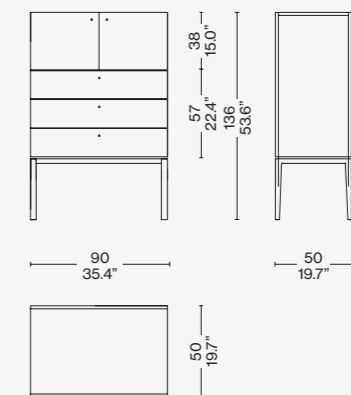

Designed by

Piero Lissoni, 1999

ITA

Una gamma di contenitori dal design essenziale e intramontabile, progettati per adattarsi facilmente ai diversi ambienti e stili di arredo. La collezione Flat è stata oggetto di una significativa rivisitazione volta al rinnovamento stilistico, al perfezionamento tecnico e all'ampliamento delle configurazioni disponibili, studiate per il living e per la zona notte. Gli elementi, resi ancora più versatili e preziosi, sono modulati nell'ottica dell'organizzazione e della funzionalità, sia essa di contenimento o supporto, mentre le nuove combinazioni materiche esaltano la contemporaneità delle forme. Il sistema si apre a soluzioni e composizioni personalizzate destinate a un pubblico poliedrico e ad esigenze d'uso molteplici.

DEU

Eine Serie von Behältermöbeln mit essentiellm, unvergänglichem Design, die dazu geplant wurden, sich leicht an unterschiedliche Räumlichkeiten und Einrichtungsstile anzupassen. Die Kollektion Flat war Gegenstand einer umfangreichen Neuinterpretation mit dem Ziel, stilistische Erneuerung, technische Perfektion und Erweiterung der verfügbaren Konfigurationen zu erreichen. Die Möbel sind für Wohnzimmer und Schlafbereich gedacht. Die Elemente sind nun noch vielseitiger und kostbarer gestaltet und wurden unter dem Gesichtspunkt der Organisation und Funktionalität der Behälter bzw. der Halterung moduliert, während die neuen Materialkombinationen die zeitgemäßen Formen betonen. Das System ist offen für personalisierte Lösungen und Kompositionen, die für ein vielseitiges Publikum und zahlreiche Verwendungsbedürfnisse bestimmt sind.

ENG