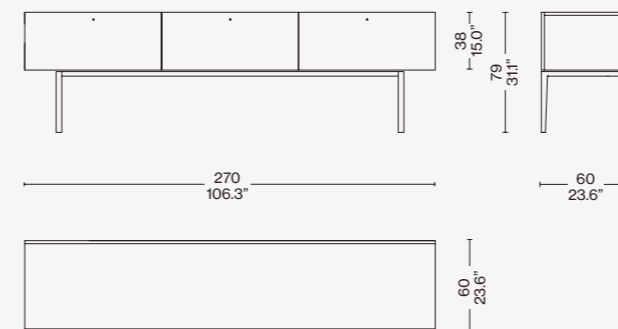

Designed by

Piero Lissoni, 1999

ITA

Una gamma di contenitori dal design essenziale e intramontabile, progettati per adattarsi facilmente ai diversi ambienti e stili di arredo. La collezione Flat è stata oggetto di una significativa rivisitazione volta al rinnovamento stilistico, al perfezionamento tecnico e all'ampliamento delle configurazioni disponibili, studiate per il living e per la zona notte. Gli elementi, resi ancora più versatili e preziosi, sono modulati nell'ottica dell'organizzazione e della funzionalità, sia essa di contenimento o supporto, mentre le nuove combinazioni materiche esaltano la contemporaneità delle forme. Il sistema si apre a soluzioni e composizioni personalizzate destinate a un pubblico poliedrico e ad esigenze d'uso molteplici.

DEU

Eine Serie von Behältermöbeln mit essentiellm, unvergänglichem Design, die dazu geplant wurden, sich leicht an unterschiedliche Räumlichkeiten und Einrichtungsstile anzupassen. Die Kollektion Flat war Gegenstand einer umfangreichen Neuinterpretation mit dem Ziel, stilistische Erneuerung, technische Perfektion und Erweiterung der verfügbaren Konfigurationen zu erreichen. Die Möbel sind für Wohnzimmer und Schlafbereich gedacht. Die Elemente sind nun noch vielseitiger und kostbarer gestaltet und wurden unter dem Gesichtspunkt der Organisation und Funktionalität der Behälter bzw. der Halterung moduliert, während die neuen Materialkombinationen die zeitgemäßen Formen betonen. Das System ist offen für personalisierte Lösungen und Kompositionen, die für ein vielseitiges Publikum und zahlreiche Verwendungsbedürfnisse bestimmt sind.

ENG