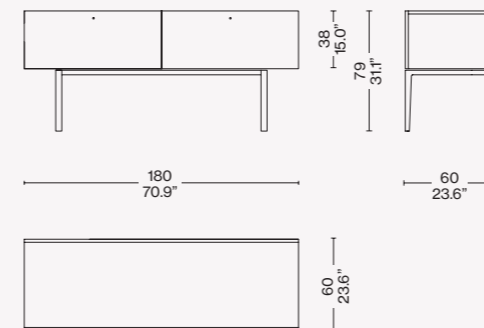

Plateau
· Panneau de fibre de bois (MDF). Finition vernis brillant à pores fermés, en bois avec vernis à pores semi-ouverts ou en marbre dans les finitions indiquées dans la liste de prix.
Structure
· Panneau de fibre de bois (MDF). Finition vernis brillant à pores fermés, ou bien en bois avec vernis à pores semi-ouverts dans les couleurs et les finitions indiquées dans la liste de prix.
Tiroirs/Coffre
· Bords, fond et dos en panneau de fibres de bois (MDF) revêtu de mélaminique.
Poignée
· Poignée en aluminium anodisé, dans les finitions indiquées sur la liste des prix.
Piètement/Embout
· En aluminium anodisé ou peint, dans les finitions indiquées sur la liste des prix.
Embout
· En aluminium anodisé.

255 01 _