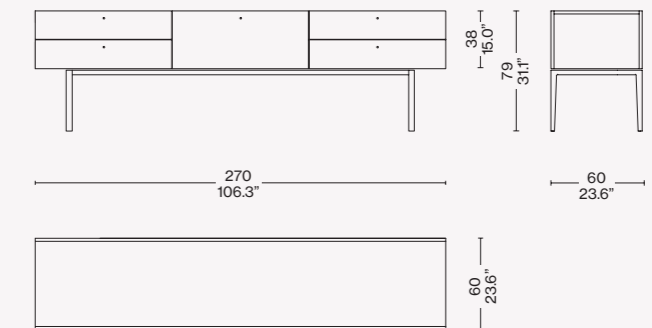

Designed by

Piero Lissoni, 1999

ITA

Una gamma di contenitori dal design essenziale e intramontabile, progettati per adattarsi facilmente ai diversi ambienti e stili di arredo. La collezione Flat è stata oggetto di una significativa rivisitazione volta al rinnovamento stilistico, al perfezionamento tecnico e all'ampliamento delle configurazioni disponibili, studiate per il living e per la zona notte. Gli elementi, resi ancora più versatili e preziosi, sono modulati nell'ottica dell'organizzazione e della funzionalità, sia essa di contenimento o supporto, mentre le nuove combinazioni materiche esaltano la contemporaneità delle forme. Il sistema si apre a soluzioni e composizioni personalizzate destinate a un pubblico poliedrico e ad esigenze d'uso molteplici.

DEU

Eine Serie von Behältermöbeln mit essentiellm, unvergänglichem Design, die dazu geplant wurden, sich leicht an unterschiedliche Räumlichkeiten und Einrichtungsstile anzupassen. Die Kollektion Flat war Gegenstand einer umfangreichen Neuinterpretation mit dem Ziel, stilistische Erneuerung, technische Perfektion und Erweiterung der verfügbaren Konfigurationen zu erreichen. Die Möbel sind für Wohnzimmer und Schlafbereich gedacht. Die Elemente sind nun noch vielseitiger und kostbarer gestaltet und wurden unter dem Gesichtspunkt der Organisation und Funktionalität der Behälter bzw. der Halterung moduliert, während die neuen Materialkombinationen die zeitgemäßen Formen betonen. Das System ist offen für personalisierte Lösungen und Kompositionen, die für ein vielseitiges Publikum und zahlreiche Verwendungsbedürfnisse bestimmt sind.

ENG