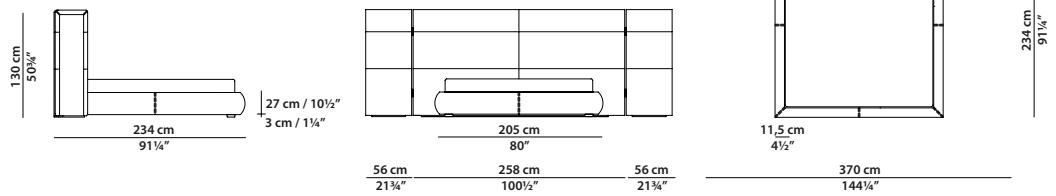

Headboard available in soft leathers only. S

It should be remembered that the price is set by the leather in the higher category.

370 x 234 h130 | 2,50 m³

Letto. Rete con doghe in legno
160 x 200 cm, 62½ x 78"
compresa nel prezzo.

Bed. 160 x 200 cm, 62½ x 78"
slatted base included.

370 x 234 h130 | 2,75 m³

Letto. Rete con doghe in legno
180 x 200 cm, 70¼ x 78"
compresa nel prezzo.
Bed. 180 x 200 cm, 70¼ x 78"
slatted base included.

370 x 234 h130 | 2,90 m³

Letto. Rete con doghe in legno
200 x 200 cm, 78 x 78"
compresa nel prezzo.
Bed. 200 x 200 cm, 78 x 78"
slatted base included.