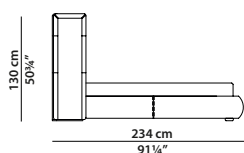

Headboard available in soft leathers only. S

It should be remembered that the price is set by the leather in the higher category.

370 x 234 h130 | 2,50 m³

Letto. Rete con doghe in legno
160 x 200 cm, 62½ x 78"
compresa nel prezzo.

Bed. 160 x 200 cm, 62½ x 78"
slatted base included.

370 x 234 h130 | 2,75 m³

Letto. Rete con doghe in legno
180 x 200 cm, 70¼ x 78"
compresa nel prezzo.
Bed. 180 x 200 cm, 70¼ x 78"
slatted base included.

370 x 234 h130 | 2,90 m³

Letto. Rete con doghe in legno
200 x 200 cm, 78 x 78"
compresa nel prezzo.
Bed. 200 x 200 cm, 78 x 78"
slatted base included.