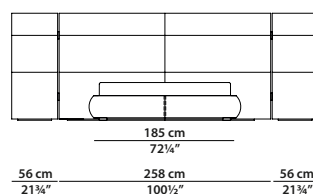

Headboard available in soft leathers only. S

It should be remembered that the price is set by the leather in the higher category.

370 x 234 h130 | 2,50 m³

Letto. Rete con doghe in legno
160 x 200 cm, 62½ x 78"
compresa nel prezzo.

Bed. 160 x 200 cm, 62½ x 78"
slatted base included.

370 x 234 h130 | 2,75 m³

Letto. Rete con doghe in legno
180 x 200 cm, 70¼ x 78"
compresa nel prezzo.
Bed. 180 x 200 cm, 70¼ x 78"
slatted base included.

370 x 234 h130 | 2,90 m³

Letto. Rete con doghe in legno
200 x 200 cm, 78 x 78"
compresa nel prezzo.
Bed. 200 x 200 cm, 78 x 78"
slatted base included.