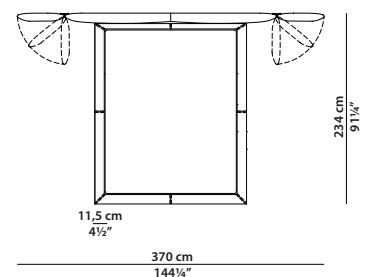

Headboard available in soft leathers only. S

It should be remembered that the price is set by the leather in the higher category.

370 x 234 h130 | 2,50 m³

Letto. Rete con doghe in legno
160 x 200 cm, 62½ x 78"
compresa nel prezzo.

Bed. 160 x 200 cm, 62½ x 78"
slatted base included.

370 x 234 h130 | 2,75 m³

Letto. Rete con doghe in legno
180 x 200 cm, 70¼ x 78"
compresa nel prezzo.
Bed. 180 x 200 cm, 70¼ x 78"
slatted base included.

370 x 234 h130 | 2,90 m³

Letto. Rete con doghe in legno
200 x 200 cm, 78 x 78"
compresa nel prezzo.
Bed. 200 x 200 cm, 78 x 78"
slatted base included.