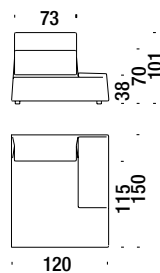

Chaise Longue central 100

Chaise Longue centrale 100

045

5,5 mt. ★ 11,8 m² 1,2 m³ 46 Kg

Chaise Longue left without armrest 120

Chaise Longue sinistra senza bracc.120

OD4

5,9 mt. ★ 12,3 m² 1,6 m³ 72 Kg

Chaise Longue right without armrest 120

Chaise Longue destra senza bracc.120

OD3

5,9 mt. ★ 12,3 m² 1,6 m³ 72 Kg

Chaise Longue armrest left 120

Chaise Longue bracciolo sinistro da 120

06W

6,6 mt. ★ 14,4 m² 1,6 m³ 80 Kg

Chaise Longue armrest right 120

Chaise Longue bracciolo destro da 120

06V

6,6 mt. ★ 14,4 m² 1,6 m³ 80 Kg

Stool 50x50

Pouf 50x50

152

1,5 mt. ★ 1,8 m² 0,2 m³ 11 Kg