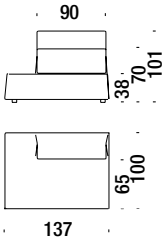

3 seater sofa knocked down 275

Divano 3 posti smontato 275

035

12,1 mt. 23,1 m² 2,2 m³ 105 Kg

1 seater element 83

Elemento 1 posto centrale 83

06C

4,8 mt. 8,1 m² 0,7 m³ 33 Kg

1 seater element 100

Elemento 1 posto centrale 100

011

4,8 mt. 9,2 m² 0,8 m³ 36 Kg

1 seat. elem.left without armrest 120

Elem.1p sinistro senza bracc.120

143

4,5 mt. 8,6 m² 1 m³ 43 Kg

1 seat. elem.right without armrest 120

Elem.1p destro senza bracc.120

142

4,5 mt. 8,6 m² 1 m³ 43 Kg

1 seat. elem.left without armrest 137

Elem.1p sinistro senza bracc.137

141

5 mt. ★ 9,5 m² 1,1 m³ 46 Kg

1 seat. elem.right without armrest 137

Elem.1p destro senza bracc.137

140

5 mt. ★ 9,5 m² 1,1 m³ 46 Kg

1 seater element armrest left 120

Elemento 1p bracciolo sinistro 120

06E

5,5 mt. ★ 10,5 m² 1 m³ 51 Kg