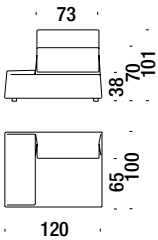

3 seater sofa knocked down 275

Divano 3 posti smontato 275

035

12,1 mt. 23,1 m² 2,2 m³ 105 Kg

1 seater element 83

Elemento 1 posto centrale 83

06C

4,8 mt. 8,1 m² 0,7 m³ 33 Kg

1 seat. elem.right without armrest 120

Elem.1p destro senza bracc.120

142

4,5 mt. 8,6 m² 1 m³ 43 Kg

1 seat. elem.left without armrest 137

Elem.1p sinistro senza bracc.137

141

5 mt. ★ 9,5 m² 1,1 m³ 46 Kg

1 seat. elem.right without armrest 137

Elem.1p destro senza bracc.137

140

5 mt. ★ 9,5 m² 1,1 m³ 46 Kg

1 seater element armrest left 120

Elemento 1p bracciolo sinistro 120

06E

5,5 mt. ★ 10,5 m² 1 m³ 51 Kg

1 seater element armrest right 120

Elemento 1p bracciolo destro 120

06D

5,5 mt. ★ 10,5 m² 1 m³ 51 Kg

1 seater element armrest left 137

Elemento 1p bracciolo sinistro 137

013

6 mt. ★ 11,5 m² 1,1 m³ 54 Kg