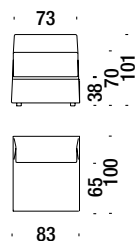

2 seater sofa major

Divano 2 posti major

018

11 mt. 21 m² 2 m³ 98 Kg

3 seater sofa

Divano 3 posti

003

12,1 mt. 23,1 m² 2,2 m³ 105 Kg

3 seater sofa knocked down 275

Divano 3 posti smontato 275

035

12,1 mt. 23,1 m² 2,2 m³ 105 Kg

1 seater element 83

Elemento 1 posto centrale 83

06C

4,8 mt. 8,1 m² 0,7 m³ 33 Kg

1 seater element 100

Elemento 1 posto centrale 100

011

4,8 mt. 9,2 m² 0,8 m³ 36 Kg

1 seat. elem.left without armrest 120

Elem.1p sinistro senza bracc.120

143

4,5 mt. 8,6 m² 1 m³ 43 Kg

1 seat. elem.right without armrest 120

Elem.1p destro senza bracc.120

142

4,5 mt. 8,6 m² 1 m³ 43 Kg

1 seat. elem.left without armrest 137

Elem.1p sinistro senza bracc.137

141

5 mt. ★ 9,5 m² 1,1 m³ 46 Kg