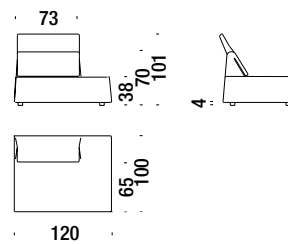

3 seater sofa knocked down 275

Divano 3 posti smontato 275

035

12,1 mt. 23,1 m² 2,2 m³ 105 Kg

1 seater element 83

Elemento 1 posto centrale 83

06C

4,8 mt. 8,1 m² 0,7 m³ 33 Kg

1 seater element 100

Elemento 1 posto centrale 100

011

4,8 mt. 9,2 m² 0,8 m³ 36 Kg

1 seat. elem.left without armrest 120

Elem.1p sinistro senza bracc.120

143

4,5 mt. 8,6 m² 1 m³ 43 Kg

1 seat. elem.right without armrest 120

Elem.1p destro senza bracc.120

142

4,5 mt. 8,6 m² 1 m³ 43 Kg

1 seat. elem.left without armrest 137

Elem.1p sinistro senza bracc.137

141

5 mt. ★ 9,5 m² 1,1 m³ 46 Kg

1 seat. elem.right without armrest 137

Elem.1p destro senza bracc.137

140

5 mt. ★ 9,5 m² 1,1 m³ 46 Kg

1 seater element armrest left 120

Elemento 1p bracciolo sinistro 120

06E

5,5 mt. ★ 10,5 m² 1 m³ 51 Kg