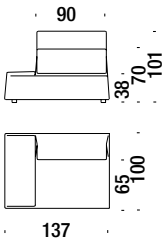

1 seat. elem.right without armrest 120

Elem.1p destro senza bracc.120

142

4,5 mt. 8,6 m² 1 m³ 43 Kg

1 seat. elem.left without armrest 137

Elem.1p sinistro senza bracc.137

141

5 mt. ★ 9,5 m² 1,1 m³ 46 Kg

1 seat. elem.right without armrest 137

Elem.1p destro senza bracc.137

140

5 mt. ★ 9,5 m² 1,1 m³ 46 Kg

1 seater element armrest left 120

Elemento 1p bracciolo sinistro 120

06E

5,5 mt. ★ 10,5 m² 1 m³ 51 Kg

1 seater element armrest right 120

Elemento 1p bracciolo destro 120

06D

5,5 mt. ★ 10,5 m² 1 m³ 51 Kg

1 seater element armrest left 137

Elemento 1p bracciolo sinistro 137

013

6 mt. ★ 11,5 m² 1,1 m³ 54 Kg

1 seater element armrest right 137

Elemento 1p bracciolo destro 137

012

6 mt. ★ 11,5 m² 1,1 m³ 54 Kg

Chaise Longue central 83

Chaise Longue centrale 83

034

5,4 mt. ★ 10,3 m² 1,2 m³ 43 Kg