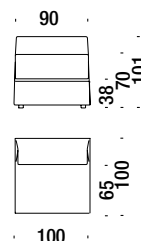

2 seater sofa major

Divano 2 posti major

018

11 mt. 21 m² 2 m³ 98 Kg

3 seater sofa

Divano 3 posti

003

12,1 mt. 23,1 m² 2,2 m³ 105 Kg

3 seater sofa knocked down 275

Divano 3 posti smontato 275

035

12,1 mt. 23,1 m² 2,2 m³ 105 Kg

1 seater element 83

Elemento 1 posto centrale 83

06C

4,8 mt. 8,1 m² 0,7 m³ 33 Kg

1 seater element 100

Elemento 1 posto centrale 100

011

4,8 mt. 9,2 m² 0,8 m³ 36 Kg

1 seat. elem.left without armrest 120

Elem.1p sinistro senza bracc.120

143

4,5 mt. 8,6 m² 1 m³ 43 Kg

1 seat. elem.right without armrest 120

Elem.1p destro senza bracc.120

142

4,5 mt. 8,6 m² 1 m³ 43 Kg

1 seat. elem.left without armrest 137

Elem.1p sinistro senza bracc.137

141

5 mt. ★ 9,5 m² 1,1 m³ 46 Kg