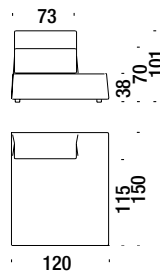

1 seater element armrest right 137

Elemento 1p bracciolo destro 137

012

6 mt. ★ 11,5 m² 1,1 m³ 54 Kg

Chaise Longue central 83

Chaise Longue centrale 83

034

5,4 mt. ★ 10,3 m² 1,2 m³ 43 Kg

Chaise Longue central 100

Chaise Longue centrale 100

045

5,5 mt. ★ 11,8 m² 1,2 m³ 46 Kg

Chaise Longue left without armrest 120

Chaise Longue sinistra senza bracc.120

OD4

5,9 mt. ★ 12,3 m² 1,6 m³ 72 Kg

Chaise Longue right without armrest 120

Chaise Longue destra senza bracc.120

OD3

5,9 mt. ★ 12,3 m² 1,6 m³ 72 Kg

Chaise Longue armrest left 120

Chaise Longue bracciolo sinistro da 120

06W

6,6 mt. ★ 14,4 m² 1,6 m³ 80 Kg