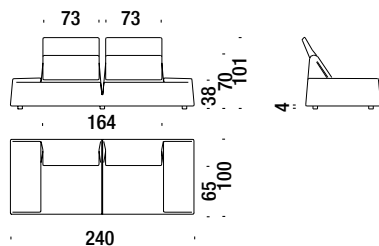

2 seater sofa major

Divano 2 posti major

018

11 mt. 21 m² 2 m³ 98 Kg

3 seater sofa

Divano 3 posti

003

12,1 mt. 23,1 m² 2,2 m³ 105 Kg

3 seater sofa knocked down 275

Divano 3 posti smontato 275

035

12,1 mt. 23,1 m² 2,2 m³ 105 Kg

1 seater element 83

Elemento 1 posto centrale 83

06C

4,8 mt. 8,1 m² 0,7 m³ 33 Kg