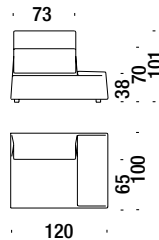

1 seat. elem.right without armrest 120

Elem.1p destro senza bracc.120

142

4,5 mt. 8,6 m² 1 m³ 43 Kg

1 seat. elem.left without armrest 137

Elem.1p sinistro senza bracc.137

141

5 mt. ★ 9,5 m² 1,1 m³ 46 Kg

1 seat. elem.right without armrest 137

Elem.1p destro senza bracc.137

140

5 mt. ★ 9,5 m² 1,1 m³ 46 Kg

1 seater element armrest left 120

Elemento 1p bracciolo sinistro 120

06E

5,5 mt. ★ 10,5 m² 1 m³ 51 Kg

1 seater element armrest right 120

Elemento 1p bracciolo destro 120

06D

5,5 mt. ★ 10,5 m² 1 m³ 51 Kg

1 seater element armrest left 137

Elemento 1p bracciolo sinistro 137

013

6 mt. ★ 11,5 m² 1,1 m³ 54 Kg

1 seater element armrest right 137

Elemento 1p bracciolo destro 137

012

6 mt. ★ 11,5 m² 1,1 m³ 54 Kg

Chaise Longue central 83

Chaise Longue centrale 83

034

5,4 mt. ★ 10,3 m² 1,2 m³ 43 Kg