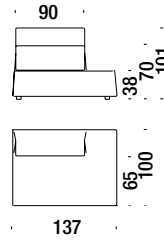

3 seater sofa knocked down 275

Divano 3 posti smontato 275

035

12,1 mt. 23,1 m² 2,2 m³ 105 Kg

1 seater element 83

Elemento 1 posto centrale 83

06C

4,8 mt. 8,1 m² 0,7 m³ 33 Kg

1 seater element 100

Elemento 1 posto centrale 100

011

4,8 mt. 9,2 m² 0,8 m³ 36 Kg

1 seat. elem.left without armrest 120

Elem.1p sinistro senza bracc.120

143

4,5 mt. 8,6 m² 1 m³ 43 Kg

1 seat. elem.right without armrest 120

Elem.1p destro senza bracc.120

142

4,5 mt. 8,6 m² 1 m³ 43 Kg

1 seat. elem.left without armrest 137

Elem.1p sinistro senza bracc.137

141

5 mt. ★ 9,5 m² 1,1 m³ 46 Kg

1 seat. elem.right without armrest 137

Elem.1p destro senza bracc.137

140

5 mt. ★ 9,5 m² 1,1 m³ 46 Kg

1 seater element armrest left 120

Elemento 1p bracciolo sinistro 120

06E

5,5 mt. ★ 10,5 m² 1 m³ 51 Kg