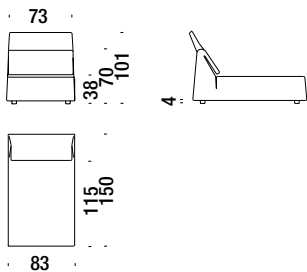

1 seater element armrest right 120

Elemento 1p bracciolo destro 120

06D

5,5 mt. ★ 10,5 m² 1 m³ 51 Kg

1 seater element armrest left 137

Elemento 1p bracciolo sinistro 137

013

6 mt. ★ 11,5 m² 1,1 m³ 54 Kg

1 seater element armrest right 137

Elemento 1p bracciolo destro 137

012

6 mt. ★ 11,5 m² 1,1 m³ 54 Kg

Chaise Longue central 83

Chaise Longue centrale 83

034

5,4 mt. ★ 10,3 m² 1,2 m³ 43 Kg

Chaise Longue central 100

Chaise Longue centrale 100

045

5,5 mt. ★ 11,8 m² 1,2 m³ 46 Kg

Chaise Longue left without armrest 120

Chaise Longue sinistra senza bracc.120

OD4

5,9 mt. ★ 12,3 m² 1,6 m³ 72 Kg

Chaise Longue right without armrest 120

Chaise Longue destra senza bracc.120

OD3

5,9 mt. ★ 12,3 m² 1,6 m³ 72 Kg

Chaise Longue armrest left 120

Chaise Longue bracciolo sinistro da 120

06W

6,6 mt. ★ 14,4 m² 1,6 m³ 80 Kg