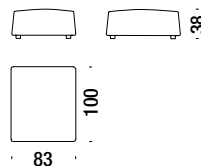

Chaise Longue armrest right 120

Chaise Longue bracciolo destro da 120

06V

6,6 mt. ★ 14,4 m² 1,6 m³ 80 Kg

Stool 50x50

Pouf 50x50

152

1,5 mt. ★ 1,8 m² 0,2 m³ 11 Kg

Stool 100x83

Pouf 100x83

154

2,9 mt. ★ 3,5 m² 0,4 m³ 22 Kg

Stool 100x100

Pouf 100x100

153

2,9 mt. ★ 3,5 m² 0,5 m³ 24 Kg