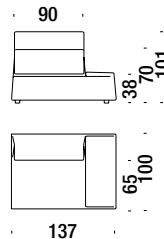

1 seat. elem.right without armrest 120

Elem.1p destro senza bracc.120

142

4,5 mt. 8,6 m² 1 m³ 43 Kg

1 seat. elem.left without armrest 137

Elem.1p sinistro senza bracc.137

141

5 mt. ★ 9,5 m² 1,1 m³ 46 Kg

1 seat. elem.right without armrest 137

Elem.1p destro senza bracc.137

140

5 mt. ★ 9,5 m² 1,1 m³ 46 Kg

1 seater element armrest left 120

Elemento 1p bracciolo sinistro 120

06E

5,5 mt. ★ 10,5 m² 1 m³ 51 Kg

1 seater element armrest right 120

Elemento 1p bracciolo destro 120

06D

5,5 mt. ★ 10,5 m² 1 m³ 51 Kg

1 seater element armrest left 137

Elemento 1p bracciolo sinistro 137

013

6 mt. ★ 11,5 m² 1,1 m³ 54 Kg

1 seater element armrest right 137

Elemento 1p bracciolo destro 137

012

6 mt. ★ 11,5 m² 1,1 m³ 54 Kg

Chaise Longue central 83

Chaise Longue centrale 83

034

5,4 mt. ★ 10,3 m² 1,2 m³ 43 Kg