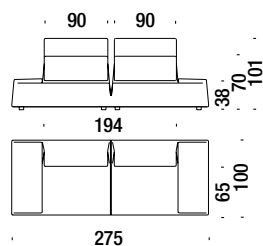

2 seater sofa major

Divano 2 posti major

018

11 mt. 21 m² 2 m³ 98 Kg

3 seater sofa

Divano 3 posti

003

12,1 mt. 23,1 m² 2,2 m³ 105 Kg

3 seater sofa knocked down 275

Divano 3 posti smontato 275

035

12,1 mt. 23,1 m² 2,2 m³ 105 Kg

1 seater element 83

Elemento 1 posto centrale 83

06C

4,8 mt. 8,1 m² 0,7 m³ 33 Kg