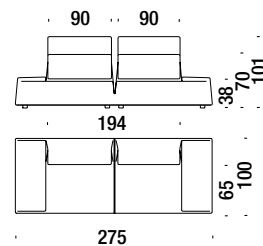

2 seater sofa major

Divano 2 posti major

018

11 mt. 21 m² 2 m³ 98 Kg

3 seater sofa

Divano 3 posti

003

12,1 mt. 23,1 m² 2,2 m³ 105 Kg

3 seater sofa knocked down 275

Divano 3 posti smontato 275

035

12,1 mt. 23,1 m² 2,2 m³ 105 Kg

1 seater element 83

Elemento 1 posto centrale 83

06C

4,8 mt. 8,1 m² 0,7 m³ 33 Kg