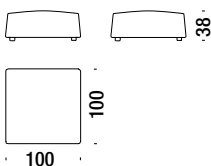

Chaise Longue armrest right 120

Chaise Longue bracciolo destro da 120

06V

6,6 mt. ★ 14,4 m² 1,6 m³ 80 Kg

Stool 50x50

Pouf 50x50

152

1,5 mt. ★ 1,8 m² 0,2 m³ 11 Kg

Stool 100x83

Pouf 100x83

154

2,9 mt. ★ 3,5 m² 0,4 m³ 22 Kg

Stool 100x100

Pouf 100x100

153

2,9 mt. ★ 3,5 m² 0,5 m³ 24 Kg