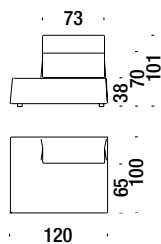

3 seater sofa knocked down 275

Divano 3 posti smontato 275

035

12,1 mt. 23,1 m² 2,2 m³ 105 Kg

1 seater element 83

Elemento 1 posto centrale 83

06C

4,8 mt. 8,1 m² 0,7 m³ 33 Kg

1 seater element 100

Elemento 1 posto centrale 100

011

4,8 mt. 9,2 m² 0,8 m³ 36 Kg

1 seat. elem.left without armrest 120

Elem.1p sinistro senza bracc.120

143

4,5 mt. 8,6 m² 1 m³ 43 Kg

1 seat. elem.right without armrest 120

Elem.1p destro senza bracc.120

142

4,5 mt. 8,6 m² 1 m³ 43 Kg

1 seat. elem.left without armrest 137

Elem.1p sinistro senza bracc.137

141

5 mt. ★ 9,5 m² 1,1 m³ 46 Kg

1 seat. elem.right without armrest 137

Elem.1p destro senza bracc.137

140

5 mt. ★ 9,5 m² 1,1 m³ 46 Kg

1 seater element armrest left 120

Elemento 1p bracciolo sinistro 120

06E

5,5 mt. ★ 10,5 m² 1 m³ 51 Kg