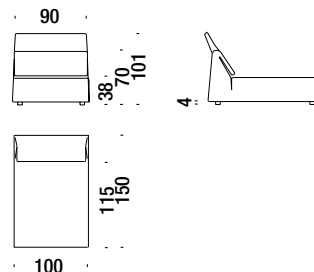

1 seater element armrest right 120

Elemento 1p bracciolo destro 120

06D

5,5 mt. ★ 10,5 m² 1 m³ 51 Kg

1 seater element armrest left 137

Elemento 1p bracciolo sinistro 137

013

6 mt. ★ 11,5 m² 1,1 m³ 54 Kg

1 seater element armrest right 137

Elemento 1p bracciolo destro 137

012

6 mt. ★ 11,5 m² 1,1 m³ 54 Kg

Chaise Longue central 83

Chaise Longue centrale 83

034

5,4 mt. ★ 10,3 m² 1,2 m³ 43 Kg

Chaise Longue central 100

Chaise Longue centrale 100

045

5,5 mt. ★ 11,8 m² 1,2 m³ 46 Kg

Chaise Longue left without armrest 120

Chaise Longue sinistra senza bracc.120

OD4

5,9 mt. ★ 12,3 m² 1,6 m³ 72 Kg