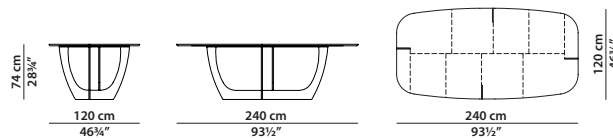

150 x 150 h74
0,20 m³ pelle, leather
0,55 m³ pietra, stone

Tavolo. Table.

240 x 120 h74
0,45 m³ pelle, leather
0,65 m³ pietra, stone

Tavolo. Table.

280 x 120 h74
0,55 m³ pelle, leather
0,75 m³ pietra, stone