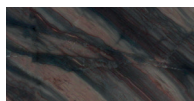

ROMEO

Roberto Lazzeroni

280 x 120 | Calacatta Oro | b. brunita, burnished

Colette
Nabuck Sage | p. River Nelson

280 x 120 | River Nelson | b. brunita, burnished

Bianco Gioia lucido
glossy Bianco Gioia

Calacatta Oro

Elegant Brown

Geode

Ocean Storm
misura max lastra
max slab size
280x130

Polar White

Polar White Opaco
Matte Polar White

Rocky Mountain

Rosso Lepanto Hidro
Hydro Rosso Lepanto

Metallo ottonato
Brassed metal

Metallo brunito
Burnished metal

Metallo nichelato
Nicked metal

Base in metallo ottonato satinato, in metallo brunito spazzolato a mano o in metallo nichelato satinato, con vernice opaca tagliato a laser spessore 1,5 cm, ½". Piano in pietra con olio protettivo idrorepellente o, a scelta, in legno multistrato rivestito in pelle con inserti decorativi che seguono la finitura e la posizione della base.

Varianti piano: marmo Bianco Gioia lucido, marmo Calacatta Oro, marmo Ocean Storm, marmo Polar White, marmo Polar White opaco, marmo Rosso Lepanto Hidro; granito Elegant Brown; quarzite Geode, quarzite Rocky Mountain.