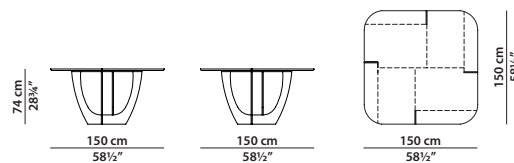

150 x 150 h74
0,20 m³ pelle, leather
0,55 m³ pietra, stone

Tavolo. Table.

240 x 120 h74
0,45 m³ pelle, leather
0,65 m³ pietra, stone

Tavolo. Table.

280 x 120 h74
0,55 m³ pelle, leather
0,75 m³ pietra, stone