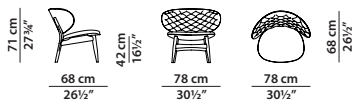

DALMA

Draga & Aurel

Nabuck Charcoal
b. noce, walnut

Kashmir Charme
b. nero, black

Nero
Black

Noce
Walnut

Struttura in faggio laccato nero semilucido o in noce canaletto lucido. Imbottitura seduta e schienale in poliuretano espanso a densità unica. Schienale con lavorazione capitonné eseguita a mano.

Available in soft leathers only. ↪

78 x 68 h71 | 0,45 m³

Poltrona. Armchair.

142 x 70 h73 | 0,85 m³

Divanetto. Small Sofa.