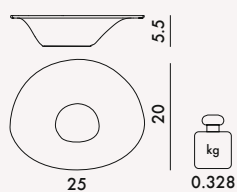

1205 Autumn

1206 Spring

1207 Summer

1208 Winter

MATERIAL Melamine

OPAQUE

BC
White
bone
china

1205	4	2.0	0.009	28X30X11
1206	4	1.97	0.009	28X30X11
1207	4	1.91	0.009	28X30X11
1208	4	1.68	0.009	28X30X11