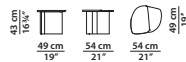

ceramica Vert  
Vert ceramic

54 x 49 h43 cm - 21 x 19 h16<sup>3</sup>/<sub>4</sub>"

Tavolino. Small table.

82 x 72 h37 cm - 32 x 28 h14<sup>1</sup>/<sub>2</sub>"

Tavolino. Small table.

150 x 80 h31 cm - 58<sup>1</sup>/<sub>2</sub> x 31<sup>1</sup>/<sub>4</sub> h12"