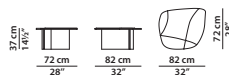

ceramica Vert  
Vert ceramic

54 x 49 h43 cm - 21 x 19 h16<sup>3</sup>/<sub>4</sub>"

Tavolino. Small table.

82 x 72 h37 cm - 32 x 28 h14<sup>1</sup>/<sub>2</sub>"

Tavolino. Small table.

150 x 80 h31 cm - 58<sup>1</sup>/<sub>2</sub> x 31<sup>1</sup>/<sub>4</sub> h12"