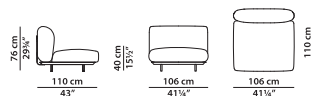

Sofa.

L	P	H	
280	110	76	cm
W	D	H	
109.25	43	29.75	inch

R chaise longue.

L	P	H	
125	200	76	cm
W	D	H	
48.75	78	29.75	inch

L chaise longue.

L	P	H	
125	200	76	cm
W	D	H	
48.75	78	29.75	inch

R corner chaise longue module.

L	P	H	
110	200	76	cm
W	D	H	
43	78	29.75	inch

L corner chaise longue module.

L	P	H	
110	200	76	cm
W	D	H	
43	78	29.75	inch

Corner module.

L	P	H	
110	110	76	cm
W	D	H	
43	43	29.75	inch

Central module.

L	P	H	
106	110	76	cm
W	D	H	
41.25	43	29.75	inch

R terminal module.

L	P	H	
125	110	76	cm
W	D	H	
48.75	43	29.75	inch

L terminal module.

L	P	H	
125	110	76	cm
W	D	H	
48.75	43	29.75	inch

Pouf.

L	P	H	
106	106	40	cm
W	D	H	
41.25	41.25	15.5	inch

Armchair.

L	P	H	
145	110	76	cm
W	D	H	
56.5	43	29.75	inch

Cushion.

L	P	
70	30	cm
W	D	
27.25	11.75	inch

Cushion in waterproof viscofibre and waterproof lining for outdoors.