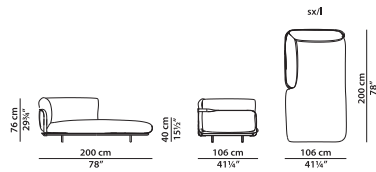

Sofa.

L	P	H	
280	110	76	cm
W	D	H	
109.25	43	29.75	inch

R chaise longue.

L	P	H	
125	200	76	cm
W	D	H	
48.75	78	29.75	inch

L chaise longue.

L	P	H	
125	200	76	cm
W	D	H	
48.75	78	29.75	inch

R corner chaise longue module.

L	P	H	
110	200	76	cm
W	D	H	
43	78	29.75	inch

L corner chaise longue module.

L	P	H	
110	200	76	cm
W	D	H	
43	78	29.75	inch

Corner module.

L	P	H	
110	110	76	cm
W	D	H	
43	43	29.75	inch

Central module.

L	P	H	
106	110	76	cm
W	D	H	
41.25	43	29.75	inch

R terminal module.

L	P	H	
125	110	76	cm
W	D	H	
48.75	43	29.75	inch

L terminal module.

L	P	H	
125	110	76	cm
W	D	H	
48.75	43	29.75	inch

Pouf.

L	P	H	
106	106	40	cm
W	D	H	
41.25	41.25	15.5	inch

Armchair.

L	P	H	
145	110	76	cm
W	D	H	
56.5	43	29.75	inch

Cushion.

L	P	
70	30	cm
W	D	
27.25	11.75	inch

Cushion in waterproof viscofibre and waterproof lining for outdoors.