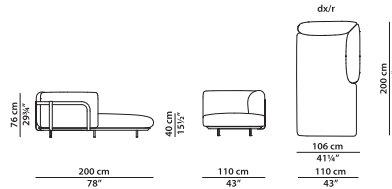

Sofa.

L	P	H	
280	110	76	cm
W	D	H	
109.25	43	29.75	inch

R chaise longue.

L	P	H	
125	200	76	cm
W	D	H	
48.75	78	29.75	inch

L chaise longue.

L	P	H	
125	200	76	cm
W	D	H	
48.75	78	29.75	inch

R corner chaise longue module.

L	P	H	
110	200	76	cm
W	D	H	
43	78	29.75	inch

L corner chaise longue module.

L	P	H	
110	200	76	cm
W	D	H	
43	78	29.75	inch

Corner module.

L	P	H	
110	110	76	cm
W	D	H	
43	43	29.75	inch

Central module.

L	P	H	
106	110	76	cm
W	D	H	
41.25	43	29.75	inch

R terminal module.

L	P	H	
125	110	76	cm
W	D	H	
48.75	43	29.75	inch

L terminal module.

L	P	H	
125	110	76	cm
W	D	H	
48.75	43	29.75	inch

Pouf.

L	P	H	
106	106	40	cm
W	D	H	
41.25	41.25	15.5	inch

Armchair.

L	P	H	
145	110	76	cm
W	D	H	
56.5	43	29.75	inch

Cushion.

L	P	
70	30	cm
W	D	
27.25	11.75	inch

Cushion in waterproof viscofibre and waterproof lining for outdoors.