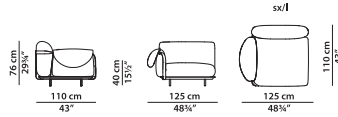

Sofa.

L	P	H	
280	110	76	cm
W	D	H	
109.25	43	29.75	inch

R chaise longue.

L	P	H	
125	200	76	cm
W	D	H	
48.75	78	29.75	inch

L chaise longue.

L	P	H	
125	200	76	cm
W	D	H	
48.75	78	29.75	inch

R corner chaise longue module.

L	P	H	
110	200	76	cm
W	D	H	
43	78	29.75	inch

L corner chaise longue module.

L	P	H	
110	200	76	cm
W	D	H	
43	78	29.75	inch

Corner module.

L	P	H	
110	110	76	cm
W	D	H	
43	43	29.75	inch

Central module.

L	P	H	
106	110	76	cm
W	D	H	
41.25	43	29.75	inch

R terminal module.

L	P	H	
125	110	76	cm
W	D	H	
48.75	43	29.75	inch

L terminal module.

L	P	H	
125	110	76	cm
W	D	H	
48.75	43	29.75	inch

Pouf.

L	P	H	
106	106	40	cm
W	D	H	
41.25	41.25	15.5	inch

Armchair.

L	P	H	
145	110	76	cm
W	D	H	
56.5	43	29.75	inch

Cushion.

L	P	
70	30	cm
W	D	
27.25	11.75	inch

Cushion in waterproof viscofibre and waterproof lining for outdoors.