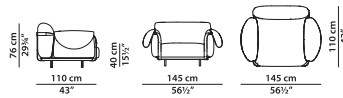

Sofa.

L	P	H	
280	110	76	cm
W	D	H	
109.25	43	29.75	inch

R chaise longue.

L	P	H	
125	200	76	cm
W	D	H	
48.75	78	29.75	inch

L chaise longue.

L	P	H	
125	200	76	cm
W	D	H	
48.75	78	29.75	inch

R corner chaise longue module.

L	P	H	
110	200	76	cm
W	D	H	
43	78	29.75	inch

L corner chaise longue module.

L	P	H	
110	200	76	cm
W	D	H	
43	78	29.75	inch

Corner module.

L	P	H	
110	110	76	cm
W	D	H	
43	43	29.75	inch

Central module.

L	P	H	
106	110	76	cm
W	D	H	
41.25	43	29.75	inch

R terminal module.

L	P	H	
125	110	76	cm
W	D	H	
48.75	43	29.75	inch

L terminal module.

L	P	H	
125	110	76	cm
W	D	H	
48.75	43	29.75	inch

Pouf.

L	P	H	
106	106	40	cm
W	D	H	
41.25	41.25	15.5	inch

Armchair.

L	P	H	
145	110	76	cm
W	D	H	
56.5	43	29.75	inch

Cushion.

L	P	
70	30	cm
W	D	
27.25	11.75	inch

Cushion in waterproof viscofibre and waterproof lining for outdoors.