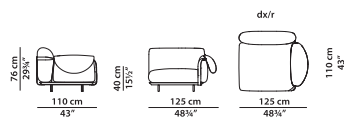

Sofa.

L	P	H	
280	110	76	cm
W	D	H	
109.25	43	29.75	inch

R chaise longue.

L	P	H	
125	200	76	cm
W	D	H	
48.75	78	29.75	inch

L chaise longue.

L	P	H	
125	200	76	cm
W	D	H	
48.75	78	29.75	inch

R corner chaise longue module.

L	P	H	
110	200	76	cm
W	D	H	
43	78	29.75	inch

L corner chaise longue module.

L	P	H	
110	200	76	cm
W	D	H	
43	78	29.75	inch

Corner module.

L	P	H	
110	110	76	cm
W	D	H	
43	43	29.75	inch

Central module.

L	P	H	
106	110	76	cm
W	D	H	
41.25	43	29.75	inch

R terminal module.

L	P	H	
125	110	76	cm
W	D	H	
48.75	43	29.75	inch

L terminal module.

L	P	H	
125	110	76	cm
W	D	H	
48.75	43	29.75	inch

Pouf.

L	P	H	
106	106	40	cm
W	D	H	
41.25	41.25	15.5	inch

Armchair.

L	P	H	
145	110	76	cm
W	D	H	
56.5	43	29.75	inch

Cushion.

L	P	
70	30	cm
W	D	
27.25	11.75	inch

Cushion in waterproof viscofibre and waterproof lining for outdoors.