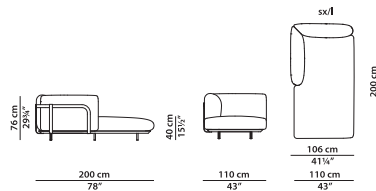

Sofa.

L	P	H	
280	110	76	cm
W	D	H	
109.25	43	29.75	inch

R chaise longue.

L	P	H	
125	200	76	cm
W	D	H	
48.75	78	29.75	inch

L chaise longue.

L	P	H	
125	200	76	cm
W	D	H	
48.75	78	29.75	inch

R corner chaise longue module.

L	P	H	
110	200	76	cm
W	D	H	
43	78	29.75	inch

L corner chaise longue module.

L	P	H	
110	200	76	cm
W	D	H	
43	78	29.75	inch

Corner module.

L	P	H	
110	110	76	cm
W	D	H	
43	43	29.75	inch

Central module.

L	P	H	
106	110	76	cm
W	D	H	
41.25	43	29.75	inch

R terminal module.

L	P	H	
125	110	76	cm
W	D	H	
48.75	43	29.75	inch

L terminal module.

L	P	H	
125	110	76	cm
W	D	H	
48.75	43	29.75	inch

Pouf.

L	P	H	
106	106	40	cm
W	D	H	
41.25	41.25	15.5	inch

Armchair.

L	P	H	
145	110	76	cm
W	D	H	
56.5	43	29.75	inch

Cushion.

L	P	
70	30	cm
W	D	
27.25	11.75	inch

Cushion in waterproof viscofibre and waterproof lining for outdoors.