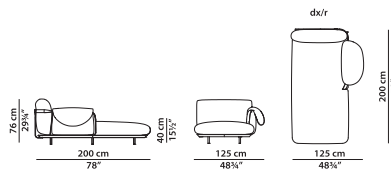

Sofa.

L	P	H	
280	110	76	cm
W	D	H	
109.25	43	29.75	inch

R chaise longue.

L	P	H	
125	200	76	cm
W	D	H	
48.75	78	29.75	inch

L chaise longue.

L	P	H	
125	200	76	cm
W	D	H	
48.75	78	29.75	inch

R corner chaise longue module.

L	P	H	
110	200	76	cm
W	D	H	
43	78	29.75	inch

L corner chaise longue module.

L	P	H	
110	200	76	cm
W	D	H	
43	78	29.75	inch

Corner module.

L	P	H	
110	110	76	cm
W	D	H	
43	43	29.75	inch

Central module.

L	P	H	
106	110	76	cm
W	D	H	
41.25	43	29.75	inch

R terminal module.

L	P	H	
125	110	76	cm
W	D	H	
48.75	43	29.75	inch

L terminal module.

L	P	H	
125	110	76	cm
W	D	H	
48.75	43	29.75	inch

Pouf.

L	P	H	
106	106	40	cm
W	D	H	
41.25	41.25	15.5	inch

Armchair.

L	P	H	
145	110	76	cm
W	D	H	
56.5	43	29.75	inch