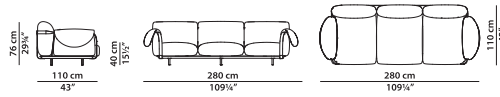

Sofa.

L	P	H	
280	110	76	cm
W	D	H	
109.25	43	29.75	inch

R chaise longue.

L	P	H	
125	200	76	cm
W	D	H	
48.75	78	29.75	inch

L chaise longue.

L	P	H	
125	200	76	cm
W	D	H	
48.75	78	29.75	inch

R corner chaise longue module.

L	P	H	
110	200	76	cm
W	D	H	
43	78	29.75	inch

L corner chaise longue module.

L	P	H	
110	200	76	cm
W	D	H	
43	78	29.75	inch

Corner module.

L	P	H	
110	110	76	cm
W	D	H	
43	43	29.75	inch

Central module.

L	P	H	
106	110	76	cm
W	D	H	
41.25	43	29.75	inch