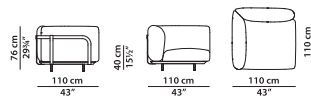

Sofa.

L	P	H	
280	110	76	cm
W	D	H	
109.25	43	29.75	inch

R chaise longue.

L	P	H	
125	200	76	cm
W	D	H	
48.75	78	29.75	inch

L chaise longue.

L	P	H	
125	200	76	cm
W	D	H	
48.75	78	29.75	inch

R corner chaise longue module.

L	P	H	
110	200	76	cm
W	D	H	
43	78	29.75	inch

L corner chaise longue module.

L	P	H	
110	200	76	cm
W	D	H	
43	78	29.75	inch

Corner module.

L	P	H	
110	110	76	cm
W	D	H	
43	43	29.75	inch

Central module.

L	P	H	
106	110	76	cm
W	D	H	
41.25	43	29.75	inch

R terminal module.

L	P	H	
125	110	76	cm
W	D	H	
48.75	43	29.75	inch

L terminal module.

L	P	H	
125	110	76	cm
W	D	H	
48.75	43	29.75	inch

Pouf.

L	P	H	
106	106	40	cm
W	D	H	
41.25	41.25	15.5	inch

Armchair.

L	P	H	
145	110	76	cm
W	D	H	
56.5	43	29.75	inch

Cushion.

L	P	
70	30	cm
W	D	
27.25	11.75	inch

Cushion in waterproof viscofibre and waterproof lining for outdoors.