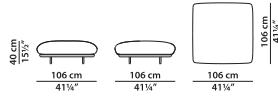

Sofa.

L	P	H	
280	110	76	cm
W	D	H	
109.25	43	29.75	inch

R chaise longue.

L	P	H	
125	200	76	cm
W	D	H	
48.75	78	29.75	inch

L chaise longue.

L	P	H	
125	200	76	cm
W	D	H	
48.75	78	29.75	inch

R corner chaise longue module.

L	P	H	
110	200	76	cm
W	D	H	
43	78	29.75	inch

L corner chaise longue module.

L	P	H	
110	200	76	cm
W	D	H	
43	78	29.75	inch

Corner module.

L	P	H	
110	110	76	cm
W	D	H	
43	43	29.75	inch

Central module.

L	P	H	
106	110	76	cm
W	D	H	
41.25	43	29.75	inch

R terminal module.

L	P	H	
125	110	76	cm
W	D	H	
48.75	43	29.75	inch

L terminal module.

L	P	H	
125	110	76	cm
W	D	H	
48.75	43	29.75	inch

Pouf.

L	P	H	
106	106	40	cm
W	D	H	
41.25	41.25	15.5	inch

Armchair.

L	P	H	
145	110	76	cm
W	D	H	
56.5	43	29.75	inch

Cushion.

L	P	
70	30	cm
W	D	
27.25	11.75	inch

Cushion in waterproof viscofibre and waterproof lining for outdoors.