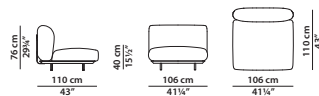

145 x 110 h76 cm - 56½ x 43 h29¾"

Poltrona. Armchair.

280 x 110 h76 cm - 109 x 43 h29¾"

Divano. Sofa.

125 x 200 h76 cm - 48¾ x 78 h29¾"

Dormeuse sx/dx.
L/R dormeuse.

106 x 106 h40 cm - 41¼ x 41¼ h15½"

Pouf.

125 x 110 h76 cm - 48¾ x 43 h29¾"

Elemento terminale sx/dx.
L/R terminal module.

106 x 110 h76 cm - 41¼ x 43 h29¾"

Elemento centrale.
Central module.

110 x 110 h76 cm - 43 x 43 h29¾"

Elemento angolare.
Corner module.

110 x 200 h76 cm - 43 x 78 h29¾"

Elemento dormeuse angolare sx/dx.
L/r corner dormeuse module.

70 x 30 cm - 27¼ x 11¾"

Cuscino in viscofibra idrorepellente
e fodera idrorepellente outdoor.
Cushion in water-repellent viscofibre
and water-repellent lining for outdoor.