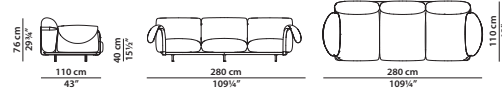

145 x 110 h76 cm - 56½ x 43 h29¾"

Poltrona. Armchair.

280 x 110 h76 cm - 109 x 43 h29¾"

Divano. Sofa.

125 x 200 h76 cm - 48¾ x 78 h29¾"

Dormeuse sx/dx.
L/R dormeuse.

106 x 106 h40 cm - 41¼ x 41¼ h15½"

Pouf.

125 x 110 h76 cm - 48¾ x 43 h29¾"

Elemento terminale sx/dx.
L/R terminal module.

106 x 110 h76 cm - 41¼ x 43 h29¾"

Elemento centrale.
Central module.

110 x 110 h76 cm - 43 x 43 h29¾"

Elemento angolare.
Corner module.