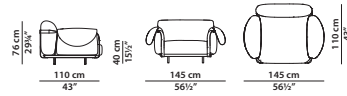

145 x 110 h76 cm - 56½ x 43 h29¾"

Poltrona. Armchair.

280 x 110 h76 cm - 109 x 43 h29¾"

Divano. Sofa.

125 x 200 h76 cm - 48¾ x 78 h29¾"

Dormeuse sx/dx.
L/R dormeuse.

106 x 106 h40 cm - 41¼ x 41¼ h15½"

Pouf.

125 x 110 h76 cm - 48¾ x 43 h29¾"

Elemento terminale sx/dx.
L/R terminal module.

106 x 110 h76 cm - 41¼ x 43 h29¾"

Elemento centrale.
Central module.

110 x 110 h76 cm - 43 x 43 h29¾"

Elemento angolare.
Corner module.

110 x 200 h76 cm - 43 x 78 h29¾"

Elemento dormeuse angolare sx/dx.
L/r corner dormeuse module.

70 x 30 cm - 27¼ x 11¾"

Cuscino in viscofibra idrorepellente
e fodera idrorepellente outdoor.
Cushion in water-repellent viscofibre
and water-repellent lining for outdoor.