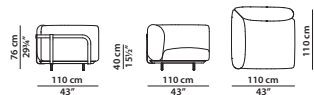

145 x 110 h76 cm - 56½ x 43 h29¾"

Poltrona. Armchair.

280 x 110 h76 cm - 109 x 43 h29¾"

Divano. Sofa.

125 x 200 h76 cm - 48¾ x 78 h29¾"

Dormeuse sx/dx.
L/R dormeuse.

106 x 106 h40 cm - 41¼ x 41¼ h15½"

Pouf.

125 x 110 h76 cm - 48¾ x 43 h29¾"

Elemento terminale sx/dx.
L/R terminal module.

106 x 110 h76 cm - 41¼ x 43 h29¾"

Elemento centrale.
Central module.

110 x 110 h76 cm - 43 x 43 h29¾"

Elemento angolare.
Corner module.

110 x 200 h76 cm - 43 x 78 h29¾"

Elemento dormeuse angolare sx/dx.
L/r corner dormeuse module.

70 x 30 cm - 27¼ x 11¾"

Cuscino in viscofibra idrorepellente
e fodera idrorepellente outdoor.
Cushion in water-repellent viscofibre
and water-repellent lining for outdoor.