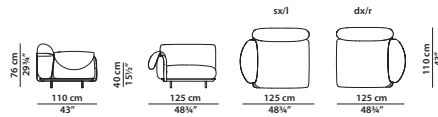

145 x 110 h76 cm - 56½ x 43 h29¾"

Poltrona. Armchair.

280 x 110 h76 cm - 109 x 43 h29¾"

Divano. Sofa.

125 x 200 h76 cm - 48¾ x 78 h29¾"

Dormeuse sx/dx.
L/R dormeuse.

106 x 106 h40 cm - 41¼ x 41¼ h15½"

Pouf.

125 x 110 h76 cm - 48¾ x 43 h29¾"

Elemento terminale sx/dx.
L/R terminal module.

106 x 110 h76 cm - 41¼ x 43 h29¾"

Elemento centrale.
Central module.

110 x 110 h76 cm - 43 x 43 h29¾"

Elemento angolare.
Corner module.

110 x 200 h76 cm - 43 x 78 h29¾"

Elemento dormeuse angolare sx/dx.
L/r corner dormeuse module.

70 x 30 cm - 27¼ x 11¾"

Cuscino in viscofibra idrorepellente
e fodera idrorepellente outdoor.
Cushion in water-repellent viscofibre
and water-repellent lining for outdoor.