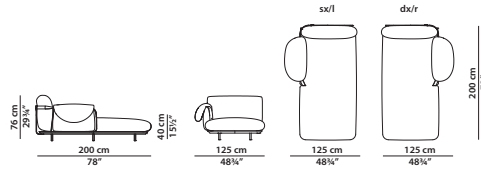

145 x 110 h76 cm - 56½ x 43 h29¾"

Poltrona. Armchair.

280 x 110 h76 cm - 109 x 43 h29¾"

Divano. Sofa.

125 x 200 h76 cm - 48¾ x 78 h29¾"

Dormeuse sx/dx.
L/R dormeuse.

106 x 106 h40 cm - 41¼ x 41¼ h15½"

Pouf.

125 x 110 h76 cm - 48¾ x 43 h29¾"

Elemento terminale sx/dx.
L/R terminal module.

106 x 110 h76 cm - 41¼ x 43 h29¾"

Elemento centrale.
Central module.

110 x 110 h76 cm - 43 x 43 h29¾"

Elemento angolare.
Corner module.

110 x 200 h76 cm - 43 x 78 h29¾"

Elemento dormeuse angolare sx/dx.
L/r corner dormeuse module.

70 x 30 cm - 27¼ x 11¾"

Cuscino in viscofibra idrorepellente
e fodera idrorepellente outdoor.
Cushion in water-repellent viscofibre
and water-repellent lining for outdoor.