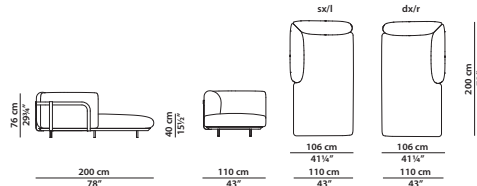

145 x 110 h76 cm - 56½ x 43 h29¾"

Poltrona. Armchair.

280 x 110 h76 cm - 109 x 43 h29¾"

Divano. Sofa.

125 x 200 h76 cm - 48¾ x 78 h29¾"

Dormeuse sx/dx.
L/R dormeuse.

106 x 106 h40 cm - 41¼ x 41¼ h15½"

Pouf.

125 x 110 h76 cm - 48¾ x 43 h29¾"

Elemento terminale sx/dx.
L/R terminal module.

106 x 110 h76 cm - 41¼ x 43 h29¾"

Elemento centrale.
Central module.

110 x 110 h76 cm - 43 x 43 h29¾"

Elemento angolare.
Corner module.

110 x 200 h76 cm - 43 x 78 h29¾"

Elemento dormeuse angolare sx/dx.
L/r corner dormeuse module.

70 x 30 cm - 27¼ x 11¾"

Cuscino in viscofibra idrorepellente
e fodera idrorepellente outdoor.
Cushion in water-repellent viscofibre
and water-repellent lining for outdoor.