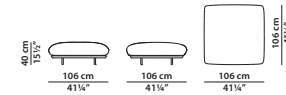

145 x 110 h76 cm - 56½ x 43 h29¾"

Poltrona. Armchair.

280 x 110 h76 cm - 109 x 43 h29¾"

Divano. Sofa.

125 x 200 h76 cm - 48¾ x 78 h29¾"

Dormeuse sx/dx.
L/R dormeuse.

106 x 106 h40 cm - 41¼ x 41¼ h15½"

Pouf.

125 x 110 h76 cm - 48¾ x 43 h29¾"

Elemento terminale sx/dx.
L/R terminal module.

106 x 110 h76 cm - 41¼ x 43 h29¾"

Elemento centrale.
Central module.

110 x 110 h76 cm - 43 x 43 h29¾"

Elemento angolare.
Corner module.

110 x 200 h76 cm - 43 x 78 h29¾"

Elemento dormeuse angolare sx/dx.
L/r corner dormeuse module.

70 x 30 cm - 27¼ x 11¾"

Cuscino in viscofibra idrorepellente
e fodera idrorepellente outdoor.
Cushion in water-repellent viscofibre
and water-repellent lining for outdoor.