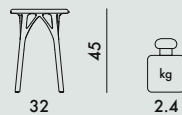

# A.I. STOOL LIGHT 2022

Design Philippe Starck

**5901**  
H. 45 cm.

**5902**  
H. 65 cm.

**5903**  
H. 75 cm.

maximum level=L2

**5901**

2

6.8

0.067

52X36X36

**5902**

2