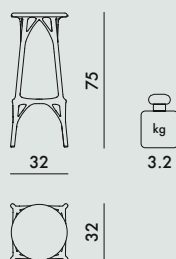

# A.I. STOOL LIGHT 2022

Design Philippe Starck

**5901**  
H. 45 cm.

**5902**  
H. 65 cm.

**5903**  
H. 75 cm.

Level reached

**H. 45** **H. 65/75**

EN 16139:2013+AC2013 Compliant Compliant

EN 1022:2018 7.2 Compliant Compliant

EN 1728:2012

4.1	L2	L2
4.2	L2	L2
6.5	L2	L2
6.8	-	L2
6.15	L2	L2
6.16	L2	L2
6.18	L2	L2
6.21	-	L2
6.24	L2	L2

maximum level=L2

**5901**

2

6.8

0.067

52X36X36

**5902**

2

9.0

0.144

71X58X35

**5903**

2

9.5

0.168

80X60X35