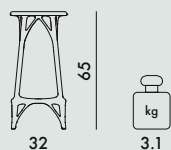

# A.I. STOOL LIGHT 2022

Design Philippe Starck

**5901**  
H. 45 cm.

**5902**  
H. 65 cm.

**5903**  
H. 75 cm.

maximum level=L2

**5901**

2

6.8

0.067

52X36X36

**5902**

2