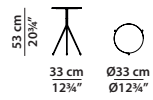

Lilla
Lilac

Wood

Mimétique

Base in metallo verniciato nero opaco. Piano smussato in MDF spessore 1,9 cm, 3/4" decorato a mano con resine spalmate in nuance e texture secondo l'estro dell'artista.

Piani realizzati a mano come "quadro"; ogni pezzo sarà quindi diverso e unico.

Matte black-varnished metal base. Smoothed MDF top, 1,9 cm, 3/4" thickness, decorated by hand with resins smeared in nuance and texture in line with the artist's creativity.

Surfaces carried out out by hand as "pictures"; each item will be therefore different and unique.

ø33 h53

Tavolino. Small table.

ø40 h44

Tavolino. Small table.

ø50 h49

Tavolino. Small table.