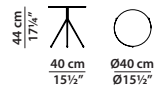

Lilla
Lilac

Wood

Mimétique

Base in metallo verniciato nero opaco. Piano smussato in MDF spessore 1,9 cm, 3/4" decorato a mano con resine spalmate in nuance e texture secondo l'estro dell'artista.

Piani realizzati a mano come "quadro"; ogni pezzo sarà quindi diverso e unico.

Matte black-varnished metal base. Smoothed MDF top, 1,9 cm, 3/4" thickness, decorated by hand with resins smeared in nuance and texture in line with the artist's creativity.

Surfaces carried out out by hand as "pictures"; each item will be therefore different and unique.

ø33 h53

Tavolino. Small table.

ø40 h44

Tavolino. Small table.

ø50 h49

Tavolino. Small table.