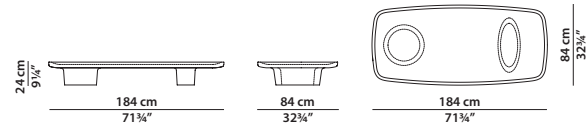

Tavolino. Small table.

Ø75 h42

Tavolino. Small table.

Ø110 h32

Tavolino. Small table.

184 x 84 h24

Tavolino. Small table.

164 x 40 h60

Consolle.

196 x 30 h60

Consolle.

238 x 30 h60

Consolle.