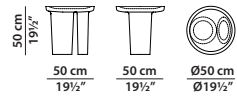

CALIX
BAXTER P.

Struttura in legno massello di tiglio. Finitura in gomma lacca lucida nera e ripiano graffiato opaco.

Frame in solid lime wood. Glossy black shellac finish and matte scratched shelf.

Ø50 h50

Tavolino. Small table.

Ø75 h42

Tavolino. Small table.

Ø110 h32

Tavolino. Small table.

184 x 84 h24

Tavolino. Small table.

164 x 40 h60

Consolle.

196 x 30 h60

Consolle.

238 x 30 h60

Consolle.