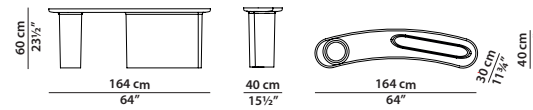

Tavolino. Small table.

Ø75 h42

Tavolino. Small table.

Ø110 h32

Tavolino. Small table.

184 x 84 h24

Tavolino. Small table.

164 x 40 h60

Consolle.

196 x 30 h60

Consolle.

238 x 30 h60

Consolle.