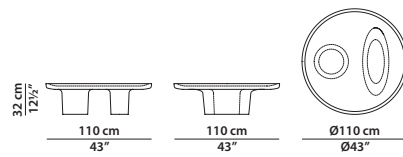

Tavolino. Small table.

Ø75 h42

Tavolino. Small table.

Ø110 h32

Tavolino. Small table.

184 x 84 h24

Tavolino. Small table.

164 x 40 h60

Consolle.

196 x 30 h60

Consolle.

238 x 30 h60

Consolle.