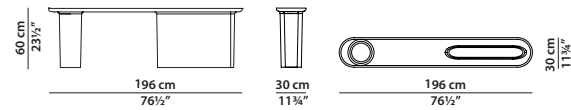

Tavolino. Small table.

Ø75 h42

Tavolino. Small table.

Ø110 h32

Tavolino. Small table.

184 x 84 h24

Tavolino. Small table.

164 x 40 h60

Consolle.

196 x 30 h60

Consolle.

238 x 30 h60

Consolle.