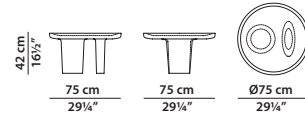

CALIX
BAXTER P.

Struttura in legno massello di tiglio. Finitura in gomma lacca lucida nera e ripiano graffiato opaco.

Frame in solid lime wood. Glossy black shellac finish and matte scratched shelf.

Ø50 h50

Tavolino. Small table.

Ø75 h42

Tavolino. Small table.

Ø110 h32

Tavolino. Small table.

184 x 84 h24

Tavolino. Small table.

164 x 40 h60

Consolle.

196 x 30 h60

Consolle.

238 x 30 h60

Consolle.