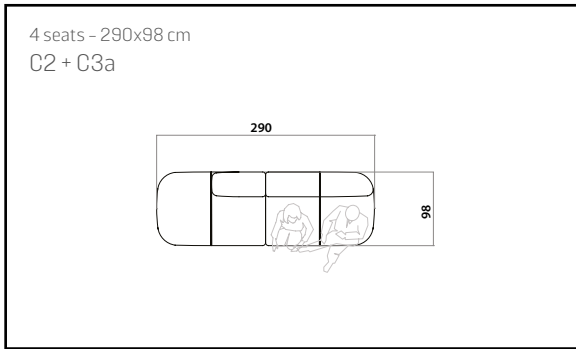

ESEMPI DI COMPOSIZIONI/COMPOSITIONS EXAMPLES