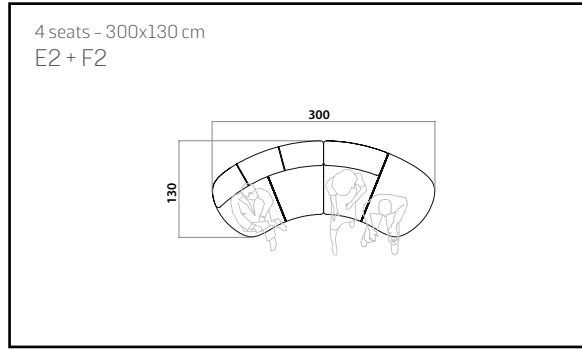

ESEMPI DI COMPOSIZIONI/COMPOSITIONS EXAMPLES