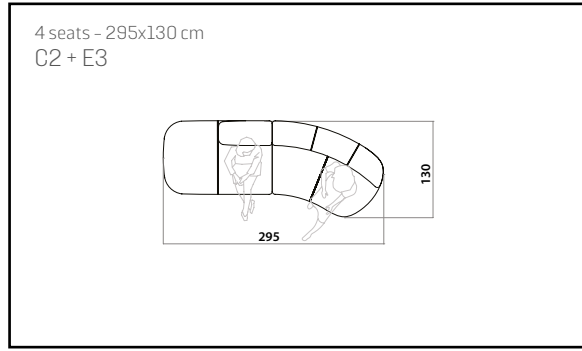

ESEMPI DI COMPOSIZIONI/COMPOSITIONS EXAMPLES