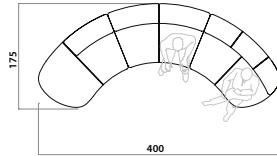

6 seats - 400x175 cm
F1 + E1 + E3