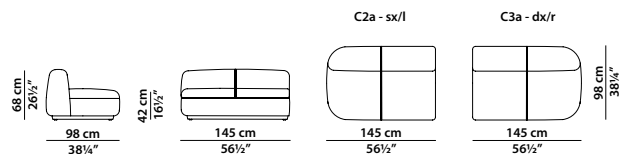

245 x 140
126 x 98
148 x 145
c. 55 x 26
55 x 55
r. 60 Ø15
Kashmir Myrtille

Struttura in multistrato di abete cileno. Cuscineria di seduta e schienale in poliuretano espanso a densità differenziata con rivestimento in fibra acrilica. Molleggio a nastri elastici intrecci di caucciù rivestito. Base sottoscocca rivestita in pelle.

Available in soft leathers only. S

Modular article. We recommend sending a technical drawing of the composition required along with the order.

83 x 98 h68

A0 - Elemento centrale.
A0 - Central module.

165 x 98 h68

A1 - Elemento centrale.
A1 - Central module.

255 x 98 h68

A2 - Elemento centrale.
A2 - Central module.

126 x 98 h68

A3 - Elemento centrale.
A3 - Central module.

145 x 98 h42

C1 - Elemento terminale.
C1 - Terminal module.

145 x 98 h68

C2 - Elemento terminale sx.
L terminal module.
C3 - Elemento terminale dx.
R terminal module.

145 x 98 h68

C2a - Elemento terminale sx.
L terminal module.
C3a - Elemento terminale dx.
R terminal module.