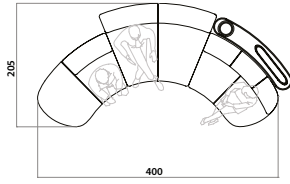

55 x 55

Cuscino in piuma d'oca lavata e sterilizzata.
Cushion in washed and sterilized goose down.

ESEMPI DI COMPOSIZIONI/COMPOSITIONS EXAMPLES

6 seats - 400x205 cm. Calix consolle 164x40 h60
F1 + E1b + E3