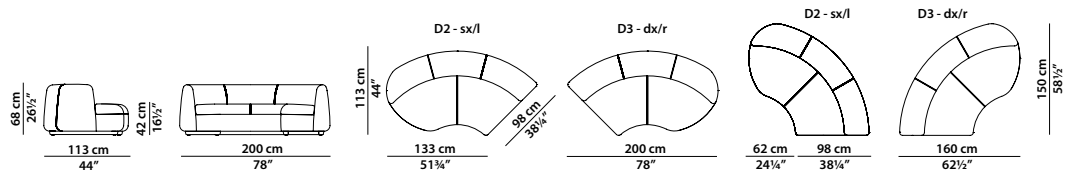

148 x 145 h68

- C2b - Elemento dormeuse terminale sx.
L terminal dormeuse module.
C3b - Elemento dormeuse terminale dx.
R terminal dormeuse module.

100 x 145 h68

- C2c - Elemento dormeuse terminale sx.
L terminal dormeuse module.
C3c - Elemento dormeuse terminale dx.
R terminal dormeuse module.

148 x 165 h68

- C2d - Elemento terminale sx.
L terminal module.
C3d - Elemento terminale dx.
R terminal module.

210 x 113 h68

- D1 - Elemento angolare
D1 - Corner module.

200 x 113 h68

- D2 - Elemento angolare terminale sx.
L terminal corner module.
D3 - Elemento angolare terminale dx.
R terminal corner module.

200 x 113 h68

- D2a - Elemento angolare terminale sx.
L terminal corner module.
D3a - Elemento angolare terminale dx.
R terminal corner module.

255 x 140 h68

- D1b - Elemento dormeuse angolare.
D1b - Corner dormeuse module.