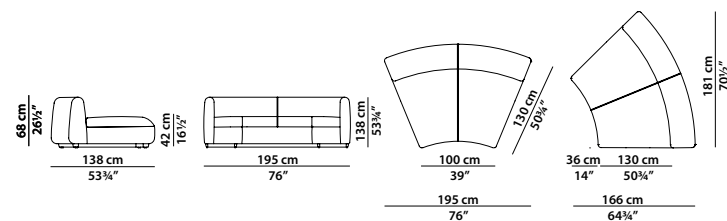

245 x 140 h68

- D2b - Elemento dormeuse terminale sx.
L terminal dormeuse module.
D3b - Elemento dormeuse terminale dx.
R terminal dormeuse module.

170 x 108 h68

- E1 - Elemento angolare
E1 - Corner module.

165 x 108 h68

- E2 - Elemento angolare terminale sx.
L terminal corner module.
E3 - Elemento angolare terminale dx.
R terminal corner module.

165 x 108 h68

- F1 - Elemento angolare terminale sx.
L terminal corner module.
F2 - Elemento angolare terminale dx.
R terminal corner module.

195 x 138 h68

- E1b - Elemento dormeuse angolare.
E1b - Corner dormeuse module.

186 x 138 h68

- E2b - Elemento dormeuse terminale sx.
L terminal dormeuse module.
E3b - Elemento dormeuse terminale dx.
R terminal dormeuse module.