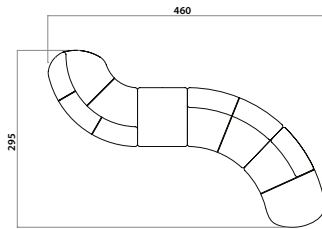

6 seats - 350x270 cm
C2 + E1 + D3a

6 seats - 400x175 cm
F1 + E1 + E3

6 seats - 455x190 cm. Calix consolle 238x30 h60
D2b + A3 + C3b

7 seats - 460x295
D3 + B1 + E1 + F2

7 seats - 410x330 cm. Calix consolle 196x30 h60
C2 + A0 + D1b + C3a