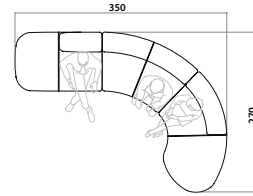

6 seats - 350x270 cm
C2 + E1 + D3a