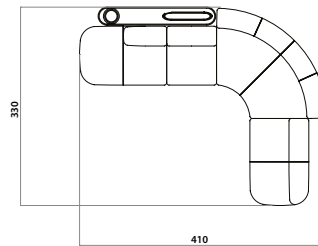

6 seats - 350x270 cm
C2 + E1 + D3a

6 seats - 400x175 cm
F1 + E1 + E3

6 seats - 455x190 cm. Calix consolle 238x30 h60
D2b + A3 + C3b

7 seats - 460x295
D3 + B1 + E1 + F2

7 seats - 410x330 cm. Calix consolle 196x30 h60
C2 + A0 + D1b + C3a