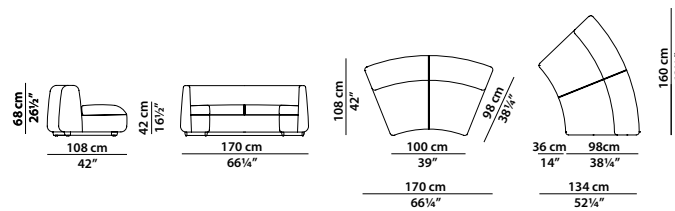

170 x 108 h68

1. E1 - Elemento angolare
   E1 - Corner module.