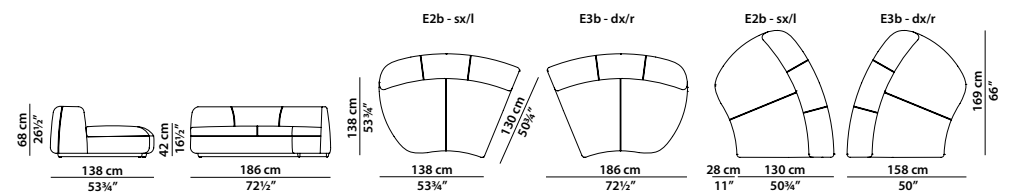

245 x 140 h68

- D2b - Elemento dormeuse terminale sx.
L terminal dormeuse module.
D3b - Elemento dormeuse terminale dx.
R terminal dormeuse module.

170 x 108 h68

- E1 - Elemento angolare
E1 - Corner module.

165 x 108 h68

- E2 - Elemento angolare terminale sx.
L terminal corner module.
E3 - Elemento angolare terminale dx.
R terminal corner module.

165 x 108 h68

- F1 - Elemento angolare terminale sx.
L terminal corner module.
F2 - Elemento angolare terminale dx.
R terminal corner module.

195 x 138 h68

- E1b - Elemento dormeuse angolare.
E1b - Corner dormeuse module.

186 x 138 h68

- E2b - Elemento dormeuse terminale sx.
L terminal dormeuse module.
E3b - Elemento dormeuse terminale dx.
R terminal dormeuse module.