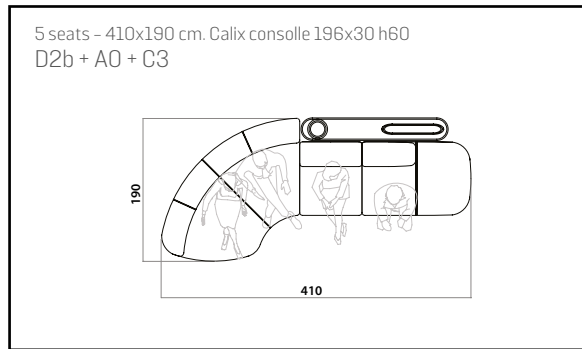

ESEMPI DI COMPOSIZIONI/COMPOSITIONS EXAMPLES