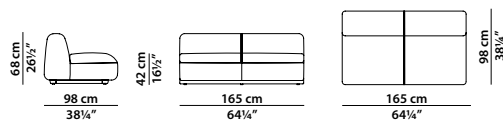

245 x 140
126 x 98
148 x 145
c. 55 x 26
55 x 55
r. 60 Ø15
Kashmir Myrtille

Struttura in multistrato di abete cileno. Cuscineria di seduta e schienale in poliuretano espanso a densità differenziata con rivestimento in fibra acrilica. Molleggio a nastri elastici intrecci di caucciù rivestito. Base sottoscocca rivestita in pelle.

Available in soft leathers only. S

Modular article. We recommend sending a technical drawing of the composition required along with the order.

83 x 98 h68

A0 - Elemento centrale.
A0 - Central module.

165 x 98 h68

A1 - Elemento centrale.
A1 - Central module.

255 x 98 h68

A2 - Elemento centrale.
A2 - Central module.

126 x 98 h68

A3 - Elemento centrale.
A3 - Central module.

145 x 98 h42

C1 - Elemento terminale.
C1 - Terminal module.