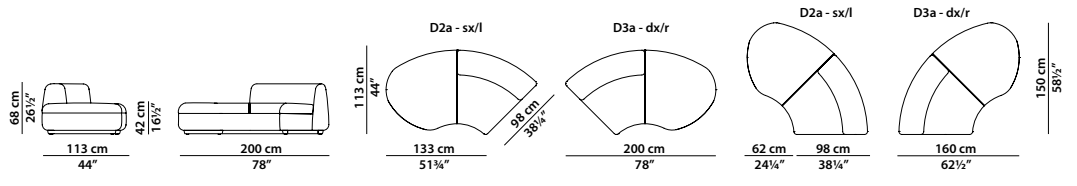

148 x 145 h68

- C2b - Elemento dormeuse terminale sx.
L terminal dormeuse module.
C3b - Elemento dormeuse terminale dx.
R terminal dormeuse module.

100 x 145 h68

- C2c - Elemento dormeuse terminale sx.
L terminal dormeuse module.
C3c - Elemento dormeuse terminale dx.
R terminal dormeuse module.

148 x 165 h68

- C2d - Elemento terminale sx.
L terminal module.
C3d - Elemento terminale dx.
R terminal module.

210 x 113 h68

- D1 - Elemento angolare
D1 - Corner module.

200 x 113 h68

- D2 - Elemento angolare terminale sx.
L terminal corner module.
D3 - Elemento angolare terminale dx.
R terminal corner module.

200 x 113 h68

- D2a - Elemento angolare terminale sx.
L terminal corner module.
D3a - Elemento angolare terminale dx.
R terminal corner module.

255 x 140 h68

- D1b - Elemento dormeuse angolare.
D1b - Corner dormeuse module.