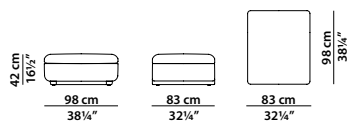

83 x 98 h42

B1 - Pouf.
B1 - Pouf.

60 Ø15

Rullo in piuma d'oca lavata e sterilizzata.
Roll in washed and sterilized goose down.

55 x 26

Cuscino in piuma d'oca lavata e sterilizzata.
Cushion in washed and sterilized goose down.

55 x 55

Cuscino in piuma d'oca lavata e sterilizzata.
Cushion in washed and sterilized goose down.