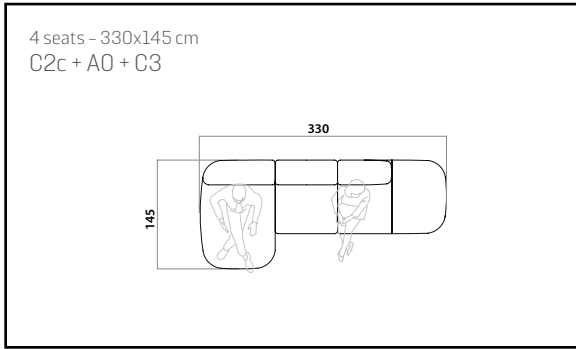

ESEMPI DI COMPOSIZIONI/COMPOSITIONS EXAMPLES