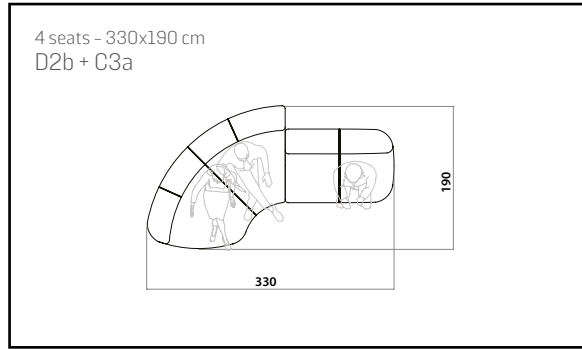

ESEMPI DI COMPOSIZIONI/COMPOSITIONS EXAMPLES