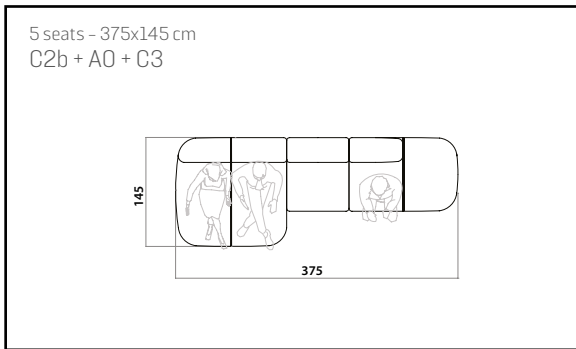

ESEMPI DI COMPOSIZIONI/COMPOSITIONS EXAMPLES