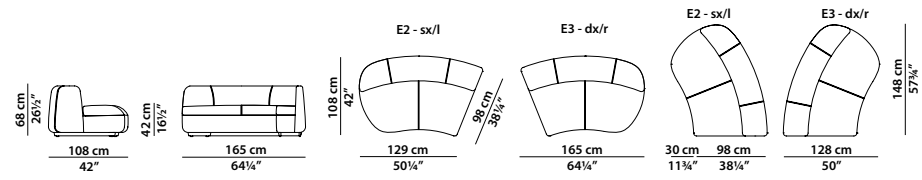

148 x 165 h68

- C2d - Elemento terminale sx.
L terminal module.
C3d - Elemento terminale dx.
R terminal module.

210 x 113 h68

- D1 - Elemento angolare
D1 - Corner module.

200 x 113 h68

- D2 - Elemento angolare terminale sx.
L terminal corner module.
D3 - Elemento angolare terminale dx.
R terminal corner module.

200 x 113 h68

- D2a - Elemento angolare terminale sx.
L terminal corner module.
D3a - Elemento angolare terminale dx.
R terminal corner module.

255 x 140 h68

- D1b - Elemento dormeuse angolare.
D1b - Corner dormeuse module.

245 x 140 h68

- D2b - Elemento dormeuse terminale sx.
L terminal dormeuse module.
D3b - Elemento dormeuse terminale dx.
R terminal dormeuse module.

170 x 108 h68

- E1 - Elemento angolare
E1 - Corner module.

165 x 108 h68

- E2 - Elemento angolare terminale sx.
L terminal corner module.
E3 - Elemento angolare terminale dx.
R terminal corner module.

165 x 108 h68

- F1 - Elemento angolare terminale sx.
L terminal corner module.
F2 - Elemento angolare terminale dx.
R terminal corner module.