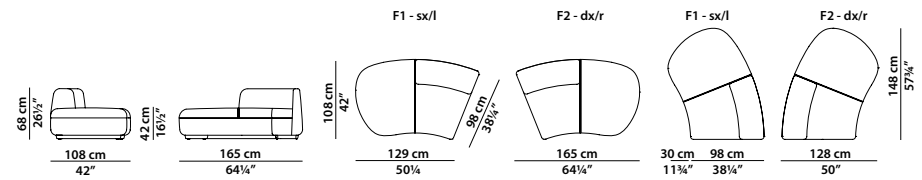

148 x 165 h68

- C2d - Elemento terminale sx.
L terminal module.
C3d - Elemento terminale dx.
R terminal module.

210 x 113 h68

- D1 - Elemento angolare
D1 - Corner module.

200 x 113 h68

- D2 - Elemento angolare terminale sx.
L terminal corner module.
D3 - Elemento angolare terminale dx.
R terminal corner module.

200 x 113 h68

- D2a - Elemento angolare terminale sx.
L terminal corner module.
D3a - Elemento angolare terminale dx.
R terminal corner module.

255 x 140 h68

- D1b - Elemento dormeuse angolare.
D1b - Corner dormeuse module.

245 x 140 h68

- D2b - Elemento dormeuse terminale sx.
L terminal dormeuse module.
D3b - Elemento dormeuse terminale dx.
R terminal dormeuse module.

170 x 108 h68

- E1 - Elemento angolare
E1 - Corner module.

165 x 108 h68

- E2 - Elemento angolare terminale sx.
L terminal corner module.
E3 - Elemento angolare terminale dx.
R terminal corner module.

165 x 108 h68

- F1 - Elemento angolare terminale sx.
L terminal corner module.
F2 - Elemento angolare terminale dx.
R terminal corner module.