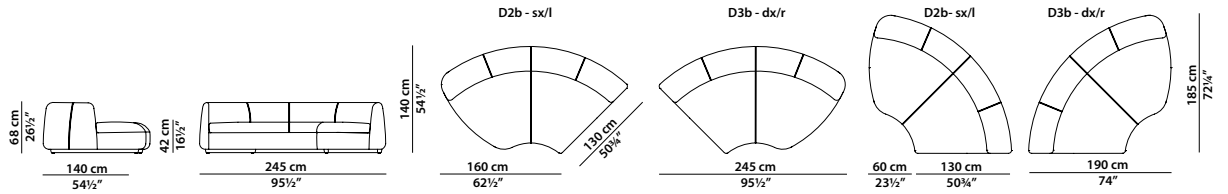

148 x 165 h68

- C2d - Elemento terminale sx.
L terminal module.
C3d - Elemento terminale dx.
R terminal module.

210 x 113 h68

- D1 - Elemento angolare
D1 - Corner module.

200 x 113 h68

- D2 - Elemento angolare terminale sx.
L terminal corner module.
D3 - Elemento angolare terminale dx.
R terminal corner module.

200 x 113 h68

- D2a - Elemento angolare terminale sx.
L terminal corner module.
D3a - Elemento angolare terminale dx.
R terminal corner module.

255 x 140 h68

- D1b - Elemento dormeuse angolare.
D1b - Corner dormeuse module.

245 x 140 h68

- D2b - Elemento dormeuse terminale sx.
L terminal dormeuse module.
D3b - Elemento dormeuse terminale dx.
R terminal dormeuse module.

170 x 108 h68

- E1 - Elemento angolare
E1 - Corner module.