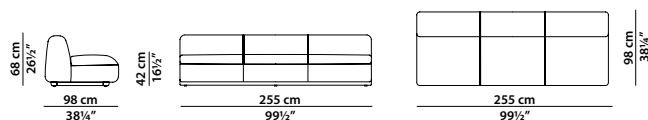

Available in soft leathers only. S

Modular article. We recommend sending a technical drawing of the composition required along with the order.

83 x 98 h68

A0 - Elemento centrale.
A0 - Central module.

165 x 98 h68

A1 - Elemento centrale.
A1 - Central module.

255 x 98 h68

A2 - Elemento centrale.
A2 - Central module.

126 x 98 h68

A3 - Elemento centrale.
A3 - Central module.

145 x 98 h42

C1 - Elemento terminale.
C1 - Terminal module.