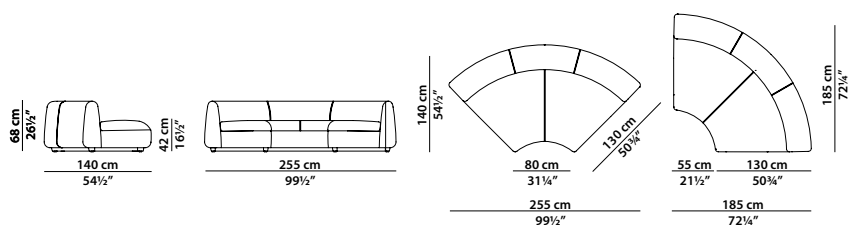

148 x 145 h68

- C2b - Elemento dormeuse terminale sx.
L terminal dormeuse module.
C3b - Elemento dormeuse terminale dx.
R terminal dormeuse module.

100 x 145 h68

- C2c - Elemento dormeuse terminale sx.
L terminal dormeuse module.
C3c - Elemento dormeuse terminale dx.
R terminal dormeuse module.

148 x 165 h68

- C2d - Elemento terminale sx.
L terminal module.
C3d - Elemento terminale dx.
R terminal module.

210 x 113 h68

- D1 - Elemento angolare
D1 - Corner module.

200 x 113 h68

- D2 - Elemento angolare terminale sx.
L terminal corner module.
D3 - Elemento angolare terminale dx.
R terminal corner module.

200 x 113 h68

- D2a - Elemento angolare terminale sx.
L terminal corner module.
D3a - Elemento angolare terminale dx.
R terminal corner module.

255 x 140 h68

- D1b - Elemento dormeuse angolare.
D1b - Corner dormeuse module.