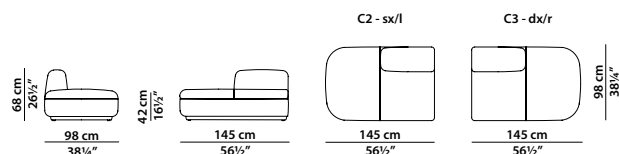

Available in soft leathers only. S

Modular article. We recommend sending a technical drawing of the composition required along with the order.

83 x 98 h68

A0 - Elemento centrale.
A0 - Central module.

165 x 98 h68

A1 - Elemento centrale.
A1 - Central module.

255 x 98 h68

A2 - Elemento centrale.
A2 - Central module.

126 x 98 h68

A3 - Elemento centrale.
A3 - Central module.

145 x 98 h42

C1 - Elemento terminale.
C1 - Terminal module.

145 x 98 h68

C2 - Elemento terminale sx.
L terminal module.
C3 - Elemento terminale dx.
R terminal module.

145 x 98 h68

C2a - Elemento terminale sx.
L terminal module.
C3a - Elemento terminale dx.
R terminal module.

148 x 165 h68

- C2d - Elemento terminale sx.
L terminal module.
C3d - Elemento terminale dx.
R terminal module.

210 x 113 h68

- D1 - Elemento angolare
D1 - Corner module.

200 x 113 h68

- D2 - Elemento angolare terminale sx.
L terminal corner module.
D3 - Elemento angolare terminale dx.
R terminal corner module.