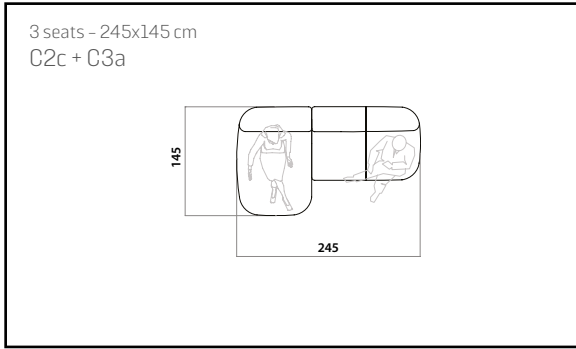

ESEMPI DI COMPOSIZIONI/COMPOSITIONS EXAMPLES