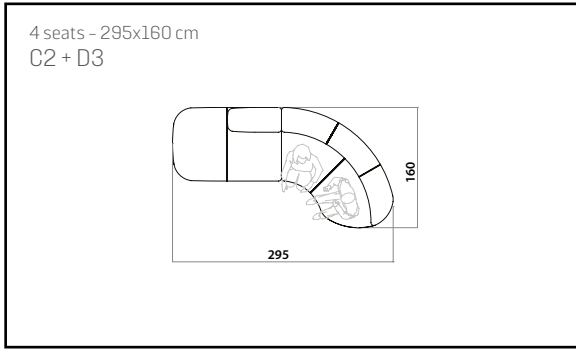

ESEMPI DI COMPOSIZIONI/COMPOSITIONS EXAMPLES