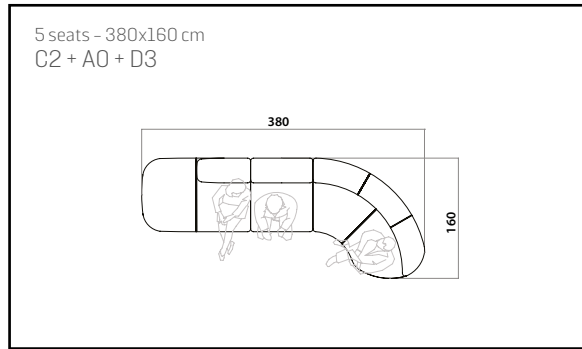

ESEMPI DI COMPOSIZIONI/COMPOSITIONS EXAMPLES