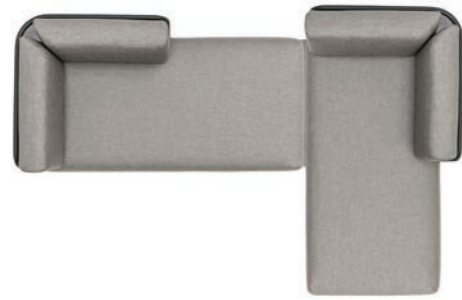

Baza sedačka | Sestava E

Práškově lakovaná nerezová ocel/pěna Dryfeel/Crevin Vita (Kat.A)

š248 h164 v80 cm

Kód: B-setE-A

Cena: 113 600 CZK