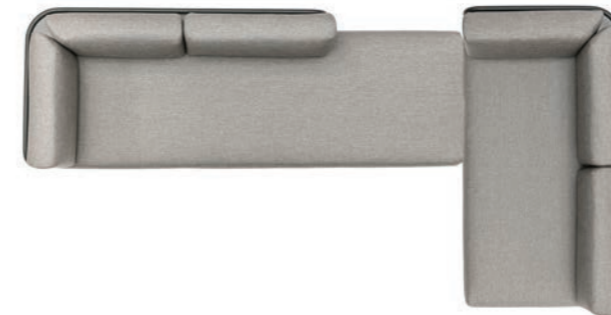

š328 h164 v80 cm

Kód: B-setH-A

Cena: 136 900 CZK

Baza sedačka | Sestava I

Práškově lakovaná nerezová ocel/pěna Dryfeel/Crevin Vita (Kat.A)

š328 h164 v80 cm

Kód: B-setI-A

Cena: 146 400 CZK