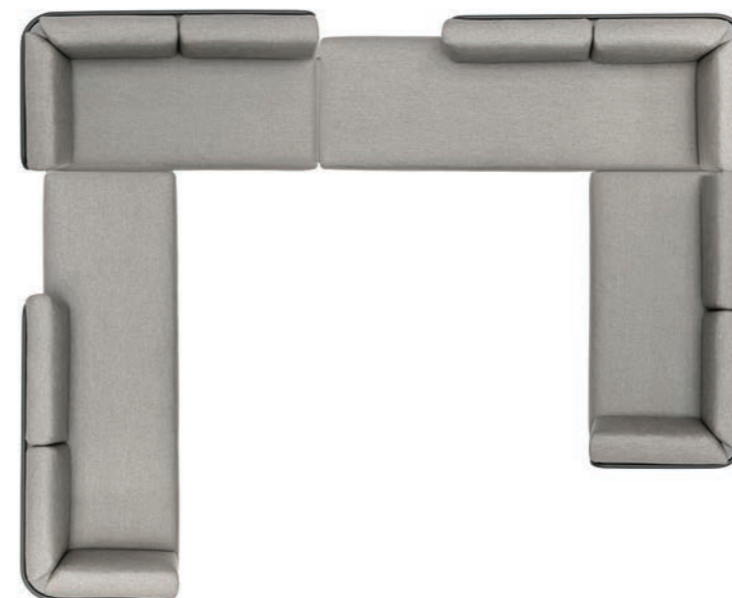

Baza sedačka | Sestava Q

Práškově lakovaná nerezová ocel/pěna Dryfeel/Crevin Vita (Kat.A)

š408 h328 v80 cm

Kód: B-setQ-A

Cena: 292 800 CZK