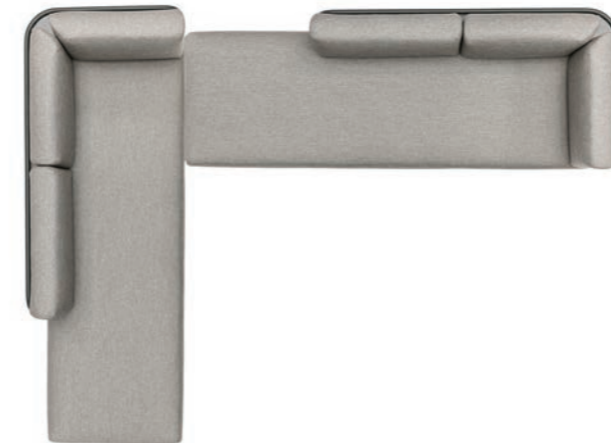

Baza sedačka | Sestava K

Práškově lakovaná nerezová ocel/pěna Dryfeel/Crevin Vita (Kat.A)

š328 h244 v80 cm

Kód: B-setK-A

Cena: 160 200 CZK

Baza sedačka | Sestava L

Práškově lakovaná nerezová ocel/pěna Dryfeel/Crevin Vita (Kat.A)

š248 h248 v80 cm

Kód: B-setL-A

Cena: 169 300 CZK