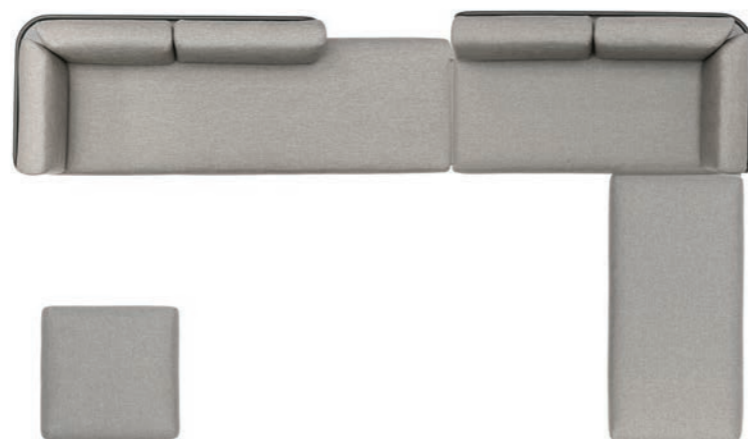

š408 h328 v80 cm

Kód: B-setP-A

Cena: 226 500 CZK

Baza sedačka | Sedačka N

Práškově lakovaná nerezová ocel/
pěna Dryfeel/Crevin Vita (Kat.A)

š408 h244 v80 cm

Kód: B-setN-A

Cena: 200 800 CZK