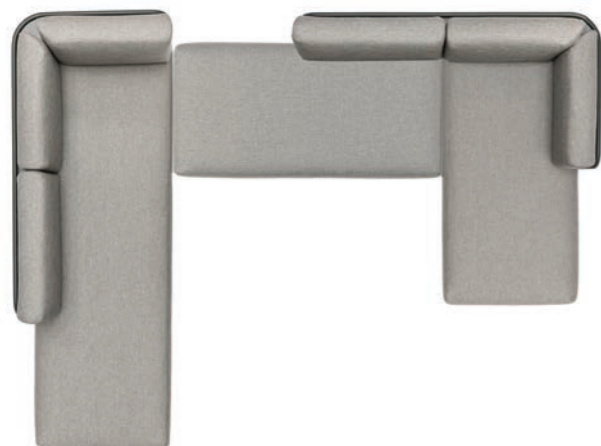

š328 h244 v80 cm

Kód: B-setK-A

Cena: 160 200 CZK

Baza sedačka | Sestava L

Práškově lakovaná nerezová ocel/pěna Dryfeel/Crevin Vita (Kat.A)

š248 h248 v80 cm

Kód: B-setL-A

Cena: 169 300 CZK