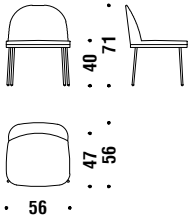

## Chrome chair

Sedia cromata

OFS

1,1 mt. 2,1 m<sup>2</sup> 0,2 m<sup>3</sup> 11 Kg

## Chrome chair with arms

Sedia con braccioli cromata

OFR

1,4 mt. 2,6 m<sup>2</sup> 0,3 m<sup>3</sup> 11,7 Kg

## Small armchair chromed base

Poltroncina base cromata

OFN

1,3 mt. 2,5 m<sup>2</sup> 0,3 m<sup>3</sup> 12,5 Kg