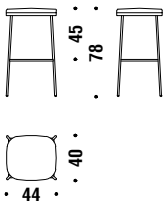

## Small armchair with arms varnished base

Poltroncina con braccioli base verniciata

OPM

1,4 mt. 2,6 m<sup>2</sup> 0,3 m<sup>3</sup> 13,5 Kg

## Bar stool low varnished without backrest

Sgabello basso senza schiena verniciato

1A4

0,6 mt. 1,1 m<sup>2</sup> 0,2 m<sup>3</sup> 10,5 Kg

## Bar stool low varnished

Sgabello basso verniciato

OFE

1,1 mt. 2,1 m<sup>2</sup> 0,3 m<sup>3</sup> 12,4 Kg

## Bar stool high varnished without backrest

Sgabello alto senza schiena verniciato

1A1

0,6 mt. 1,1 m<sup>2</sup> 0,2 m<sup>3</sup> 10,9 Kg