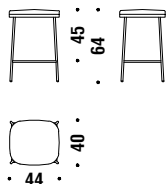

## Gold/black chrome small armchair

Poltroncina cromata oro/nero

ONU

1,3 mt. 2,5 m<sup>2</sup> 0,3 m<sup>3</sup> 12,5 Kg

## Gold/black chrome with arms small armchair

Poltroncina con braccioli cromata oro/nero

OPU

1,4 mt. 2,6 m<sup>2</sup> 0,3 m<sup>3</sup> 13,5 Kg

## Gold/black chrome bar stool low without backrest

Sgabello basso senza schiena cromato oro/nero

1A6

0,6 mt. 1,1 m<sup>2</sup> 0,2 m<sup>3</sup> 10,5 Kg