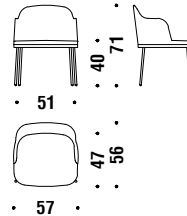

## Chair with arms varnished

Sedia con braccioli verniciata

OFV

1,4 mt. 2,6 m<sup>2</sup> 0,3 m<sup>3</sup> 11,7 Kg

## Small armchair varnished base

Poltroncina base verniciata

OFM

1,3 mt. 2,5 m<sup>2</sup> 0,3 m<sup>3</sup> 12,5 Kg

## Small armchair with arms varnished base

Poltroncina con braccioli base verniciata

OPM

1,4 mt. 2,6 m<sup>2</sup> 0,3 m<sup>3</sup> 13,5 Kg

## Bar stool low varnished without backrest

Sgabello basso senza schiena verniciato

1A4

0,6 mt. 1,1 m<sup>2</sup> 0,2 m<sup>3</sup> 10,5 Kg