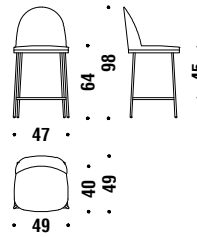

## Small armchair with arms chromed base

Poltroncina con braccioli base cromata

OPN

1,4 mt. 2,6 m<sup>2</sup> 0,3 m<sup>3</sup> 13,5 Kg

## Chrome bar stool low without backrest

Sgabello basso senza schiena cromato

1A5

0,6 mt. 1,1 m<sup>2</sup> 0,2 m<sup>3</sup> 10,5 Kg

## Chrome Bar stool low

Sgabello basso cromato

OFF

1,1 mt. 2,1 m<sup>2</sup> 0,3 m<sup>3</sup> 12,4 Kg

## Chrome bar stool high without backrest

Sgabello alto senza schiena cromato

1A2

0,6 mt. 1,1 m<sup>2</sup> 0,2 m<sup>3</sup> 10,9 Kg