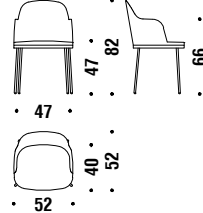

Chrome chair with arms

Sedia con braccioli cromata

OFR

1,4 mt. 2,6 m² 0,3 m³ 11,7 Kg