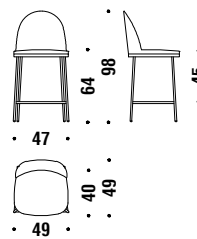

## Gold/black chrome with arms small armchair

Poltroncina con braccioli cromata oro/nero

OPU

1,4 mt. 2,6 m<sup>2</sup> 0,3 m<sup>3</sup> 13,5 Kg

## Gold/black chrome bar stool low without backrest

Sgabello basso senza schiena cromato oro/nero

1A6

0,6 mt. 1,1 m<sup>2</sup> 0,2 m<sup>3</sup> 10,5 Kg

## Gold/black chrome bar stool low

Sgabello basso cromato oro/nero

0QV

1,1 mt. 2,1 m<sup>2</sup> 0,3 m<sup>3</sup> 12,4 Kg