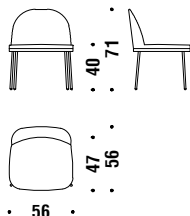

Gold/black chrome small armchair

Poltroncina cromata oro/nero

ONU

1,3 mt. 2,5 m² 0,3 m³ 12,5 Kg