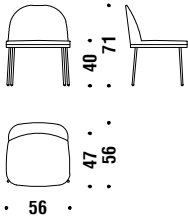

## Chair varnished

Sedia verniciata

OFU

1,1 mt. 2,1 m<sup>2</sup> 0,2 m<sup>3</sup> 11 Kg

## Chair with arms varnished

Sedia con braccioli verniciata

OFV

1,4 mt. 2,6 m<sup>2</sup> 0,3 m<sup>3</sup> 11,7 Kg

## Small armchair varnished base

Poltroncina base verniciata

OFM

1,3 mt. 2,5 m<sup>2</sup> 0,3 m<sup>3</sup> 12,5 Kg

## Small armchair with arms varnished base

Poltroncina con braccioli base verniciata

OPM

1,4 mt. 2,6 m<sup>2</sup> 0,3 m<sup>3</sup> 13,5 Kg