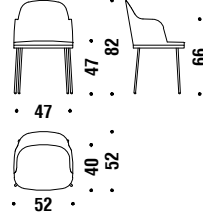

Chair with arms varnished

Sedia con braccioli verniciata

OFV

1,4 mt. 2,6 m² 0,3 m³ 11,7 Kg