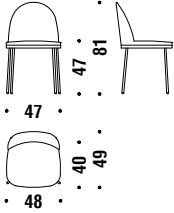

## Bar stool low varnished

Sgabello basso verniciato

OFE

1,1 mt. 2,1 m<sup>2</sup> 0,3 m<sup>3</sup> 12,4 Kg

## Bar stool high varnished without backrest

Sgabello alto senza schiena verniciato

1A1

0,6 mt. 1,1 m<sup>2</sup> 0,2 m<sup>3</sup> 10,9 Kg

## Bar stool high varnished

Sgabello alto verniciato

OFG

1,1 mt. 2,1 m<sup>2</sup> 0,3 m<sup>3</sup> 12,8 Kg

## Chrome chair

Sedia cromata

OFS

1,1 mt. 2,1 m<sup>2</sup> 0,2 m<sup>3</sup> 11 Kg