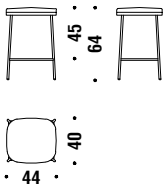

## Small armchair chromed base

Poltroncina base cromata

OFN

1,3 mt. 2,5 m<sup>2</sup> 0,3 m<sup>3</sup> 12,5 Kg

## Small armchair with arms chromed base

Poltroncina con braccioli base cromata

OPN

1,4 mt. 2,6 m<sup>2</sup> 0,3 m<sup>3</sup> 13,5 Kg

## Chrome bar stool low without backrest

Sgabello basso senza schiena cromato

1A5

0,6 mt. 1,1 m<sup>2</sup> 0,2 m<sup>3</sup> 10,5 Kg

## Chrome Bar stool low

Sgabello basso cromato

OFF

1,1 mt. 2,1 m<sup>2</sup> 0,3 m<sup>3</sup> 12,4 Kg