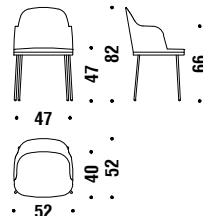

Gold/black chrome chair with arms

Sedia con braccioli cromata oro/nero

ONI

1,4 mt. 2,6 m² 0,3 m³ 11,7 Kg