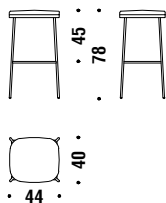

## Gold/black chrome bar stool low without backrest

Sgabello basso senza schiena cromato oro/nero

1A6

0,6 mt. 1,1 m<sup>2</sup> 0,2 m<sup>3</sup> 10,5 Kg

## Gold/black chrome bar stool low

Sgabello basso cromato oro/nero

0QV

1,1 mt. 2,1 m<sup>2</sup> 0,3 m<sup>3</sup> 12,4 Kg

## Gold/black chrome bar stool high without backrest

Sgabello alto senza schiena cromato oro/nero

1A3

0,6 mt. 1,1 m<sup>2</sup> 0,2 m<sup>3</sup> 10,9 Kg