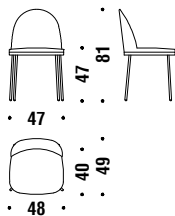

Gold/black chrome chair

Sedia cromata oro/nero

ONT

1,1 mt. 2,1 m² 0,2 m³ 11 Kg