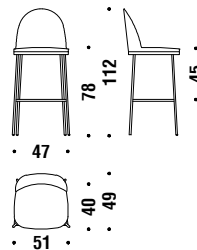

## Chrome bar stool low without backrest

Sgabello basso senza schiena cromato

1A5

0,6 mt. 1,1 m<sup>2</sup> 0,2 m<sup>3</sup> 10,5 Kg

## Chrome Bar stool low

Sgabello basso cromato

OFF

1,1 mt. 2,1 m<sup>2</sup> 0,3 m<sup>3</sup> 12,4 Kg

## Chrome bar stool high without backrest

Sgabello alto senza schiena cromato

1A2

0,6 mt. 1,1 m<sup>2</sup> 0,2 m<sup>3</sup> 10,9 Kg

## Chrome bar stool high

Sgabello alto cromato

OFO

1,1 mt. 2,1 m<sup>2</sup> 0,3 m<sup>3</sup> 12,8 Kg