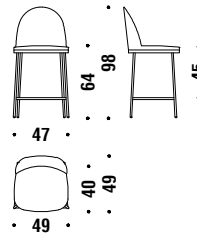

## Small armchair with arms varnished base

Poltroncina con braccioli base verniciata

OPM

1,4 mt. 2,6 m<sup>2</sup> 0,3 m<sup>3</sup> 13,5 Kg

## Bar stool low varnished without backrest

Sgabello basso senza schiena verniciato

1A4

0,6 mt. 1,1 m<sup>2</sup> 0,2 m<sup>3</sup> 10,5 Kg

## Bar stool low varnished

Sgabello basso verniciato

OFE

1,1 mt. 2,1 m<sup>2</sup> 0,3 m<sup>3</sup> 12,4 Kg

## Bar stool high varnished without backrest

Sgabello alto senza schiena verniciato

1A1

0,6 mt. 1,1 m<sup>2</sup> 0,2 m<sup>3</sup> 10,9 Kg