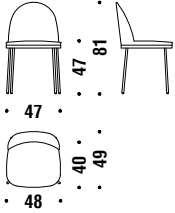

**Technical tests - Prove tecniche**

CLARISSA CHAIR (cod. 050)  
EN 1028:2012+AC:2013 clause 6.4  
EN 1028:2012+AC:2013 clause 6.5  
EN 1028:2012+AC:2013 clause 6.17

**Base colors Colori base**

## Chair varnished

Sedia verniciata

OFU

1,1 mt. 2,1 m<sup>2</sup> 0,2 m<sup>3</sup> 11 Kg