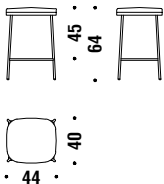

## Small armchair varnished base

Poltroncina base verniciata

OFM

1,3 mt. 2,5 m<sup>2</sup> 0,3 m<sup>3</sup> 12,5 Kg

## Small armchair with arms varnished base

Poltroncina con braccioli base verniciata

OPM

1,4 mt. 2,6 m<sup>2</sup> 0,3 m<sup>3</sup> 13,5 Kg

## Bar stool low varnished without backrest

Sgabello basso senza schiena verniciato

1A4

0,6 mt. 1,1 m<sup>2</sup> 0,2 m<sup>3</sup> 10,5 Kg