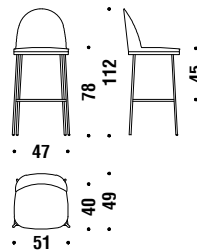

## Bar stool low varnished without backrest

Sgabello basso senza schiena verniciato

1A4

0,6 mt. 1,1 m<sup>2</sup> 0,2 m<sup>3</sup> 10,5 Kg

## Bar stool low varnished

Sgabello basso verniciato

OFE

1,1 mt. 2,1 m<sup>2</sup> 0,3 m<sup>3</sup> 12,4 Kg

## Bar stool high varnished without backrest

Sgabello alto senza schiena verniciato

1A1

0,6 mt. 1,1 m<sup>2</sup> 0,2 m<sup>3</sup> 10,9 Kg

## Bar stool high varnished

Sgabello alto verniciato

OFG

1,1 mt. 2,1 m<sup>2</sup> 0,3 m<sup>3</sup> 12,8 Kg