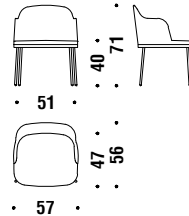

## Chrome chair with arms

Sedia con braccioli cromata

OFR

1,4 mt. 2,6 m<sup>2</sup> 0,3 m<sup>3</sup> 11,7 Kg

## Small armchair chromed base

Poltroncina base cromata

OFN

1,3 mt. 2,5 m<sup>2</sup> 0,3 m<sup>3</sup> 12,5 Kg

## Small armchair with arms chromed base

Poltroncina con braccioli base cromata

OPN

1,4 mt. 2,6 m<sup>2</sup> 0,3 m<sup>3</sup> 13,5 Kg

## Chrome bar stool low without backrest

Sgabello basso senza schiena cromato

1A5

0,6 mt. 1,1 m<sup>2</sup> 0,2 m<sup>3</sup> 10,5 Kg