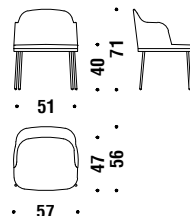

Gold/black chrome with arms small armchair

Poltroncina con braccioli cromata oro/nero

OPU

1,4 mt. 2,6 m² 0,3 m³ 13,5 Kg