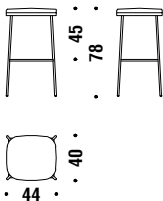

## Small armchair with arms chromed base

Poltroncina con braccioli base cromata

OPN

1,4 mt. 2,6 m<sup>2</sup> 0,3 m<sup>3</sup> 13,5 Kg

## Chrome bar stool low without backrest

Sgabello basso senza schiena cromato

1A5

0,6 mt. 1,1 m<sup>2</sup> 0,2 m<sup>3</sup> 10,5 Kg

## Chrome Bar stool low

Sgabello basso cromato

OFF

1,1 mt. 2,1 m<sup>2</sup> 0,3 m<sup>3</sup> 12,4 Kg

## Chrome bar stool high without backrest

Sgabello alto senza schiena cromato

1A2

0,6 mt. 1,1 m<sup>2</sup> 0,2 m<sup>3</sup> 10,9 Kg