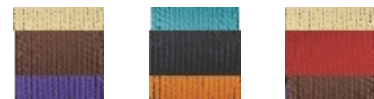

Pattern colors 091 Colori intrecci 091

A. rouge-panama-gris-oxyde
B. orange-eau-noir-lagon
C. rouge-panama-noir-lagon

Pattern colors S73 Colori intrecci S73

A. oxyde-rouge B. lagon-orange C. eau-oxyde

Pattern colors S79 + 128 Colori intrecci S79 + 128

A. panama-oxyde-violet
B. eau-noir-orange
C. panama-rouge-oxyde

Pattern colors tables S77 - S78 Colori intrecci tavoli S77 - S78

D. eau-lagon D. violet-oxyde D. panama-rouge D. oxyde-noir

Chair A

Sedia A **S73**