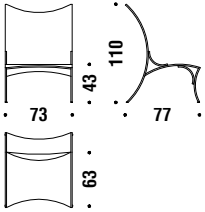

A. panama-oxyde-violet
B. eau-noir-orange
C. panama-rouge-oxyde

Pattern colors tables S77 - S78 Colori intrecci tavoli S77 - S78

D. eau-lagon D. violet-oxyde D. panama-rouge D. oxyde-noir

Chair A

Sedia A **S73**

0,7 m³ 10 Kg

Chair B

Sedia B **S79**

0,7 m³ 10 Kg

Armchair high

Poltrona alta **091**

1 m³ 25 Kg

Cocoon

Cocoon **128**

1 m³ 35 Kg

Small table

Tavolino piccolo **S77**

0,3 m³ 5 Kg

Large table

Tavolino grande **S78**

0,5 m³ 6 Kg