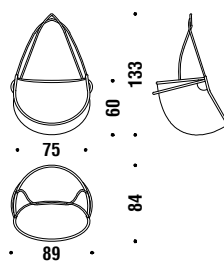

0,7 m³ 10 Kg

Chair B

Sedia B **S79**

0,7 m³ 10 Kg

Armchair high

Poltrona alta **091**

1 m³ 25 Kg

Cocoon

Cocoon **128**

1 m³ 35 Kg

Small table

Tavolino piccolo **S77**

0,3 m³ 5 Kg

Large table

Tavolino grande **S78**

0,5 m³ 6 Kg