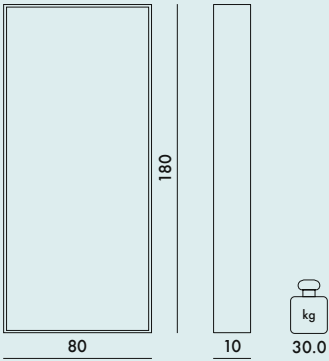

**8330**

**MATERIAL**

Transparent or mass-dyed PMMA

**FRAME**

Steel

TRANSPARENT

B4  
Crystal

MAT

E5  
Glossy  
white

E6  
Glossy  
black

**8330**

1

38.6

0.357

94X190X20