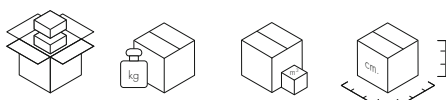

Mat painted polyurethane

MAT

03  
White  
White

09  
Black  
Black

88  
Plum  
Plum

T6  
Cream  
Cream

<b>4460</b>	1	12.6	0.147	80X30X61
<b>4463</b>	1	12.6	0.147	80X30X61