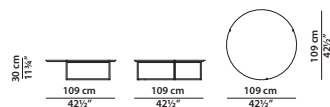

marmo Bianco Gioia Rigato
Lined Bianco Gioia marble

marmo Calacatta Oro lucido
glossy Calacatta Oro marble

marmo Cipollino Abyssal lucido
glossy Cipollino Abyssal marble

marmo Ocean Storm lucido
glossy Ocean Storm marble
(misura max/max size 280x130)

marmo Polar White Opaco
matte Polar White marble

granito Geode lucido
glossy Geode granite

Ø33 h45 cm – 12³/₄ h17¹/₂"

Tavolino. Small table.

Ø70 h30 cm – Ø27¹/₄ h11³/₄"

Tavolino. Small table.

65 x 65 h30 cm – 25¹/₄ x 25¹/₄ h11³/₄"

Tavolino. Small table.

100 x 35 h35 cm – 39 x 13³/₄ h13³/₄"

Tavolino. Small table.

Ø109 h30 cm – Ø42¹/₂ h11³/₄"

Tavolino. Small table.

100 x 100 h30 cm – 39 x 39 h11³/₄"

Tavolino. Small table.

195 x 80 h35 cm – 76 x 31¹/₄ h13³/₄"