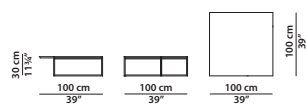

marmo Polar White Opaco
matte Polar White marble

granito Geode lucido
glossy Geode granite

Ø33 h45 cm – 12³/₄ h17¹/₂"

Tavolino. Small table.

Ø70 h30 cm – Ø27¹/₄ h11³/₄"

Tavolino. Small table.

65 x 65 h30 cm – 25¹/₄ x 25¹/₄ h11³/₄"

Tavolino. Small table.

100 x 35 h35 cm – 39 x 13³/₄ h13³/₄"

Tavolino. Small table.

Ø109 h30 cm – Ø42¹/₂ h11³/₄"

Tavolino. Small table.

100 x 100 h30 cm – 39 x 39 h11³/₄"

Tavolino. Small table.

195 x 80 h35 cm – 76 x 31¹/₄ h13³/₄"