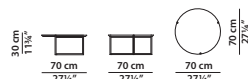

marmo Bianco Gioia Rigato
Lined Bianco Gioia marble

marmo Calacatta Oro lucido
glossy Calacatta Oro marble

marmo Cipollino Abyssal lucido
glossy Cipollino Abyssal marble

marmo Ocean Storm lucido
glossy Ocean Storm marble
(misura max/max size 280x130)

marmo Polar White Opaco
matte Polar White marble

granito Geode lucido
glossy Geode granite

Ø33 h45 cm – 12³/₄ h17¹/₂"

Tavolino. Small table.

Ø70 h30 cm – Ø27¹/₄ h11³/₄"

Tavolino. Small table.

65 x 65 h30 cm – 25¹/₄ x 25¹/₄ h11³/₄"

Tavolino. Small table.

100 x 35 h35 cm – 39 x 13³/₄ h13³/₄"

Tavolino. Small table.

Ø109 h30 cm – Ø42¹/₂ h11³/₄"

Tavolino. Small table.

100 x 100 h30 cm – 39 x 39 h11³/₄"

Tavolino. Small table.

195 x 80 h35 cm – 76 x 31¹/₄ h13³/₄"